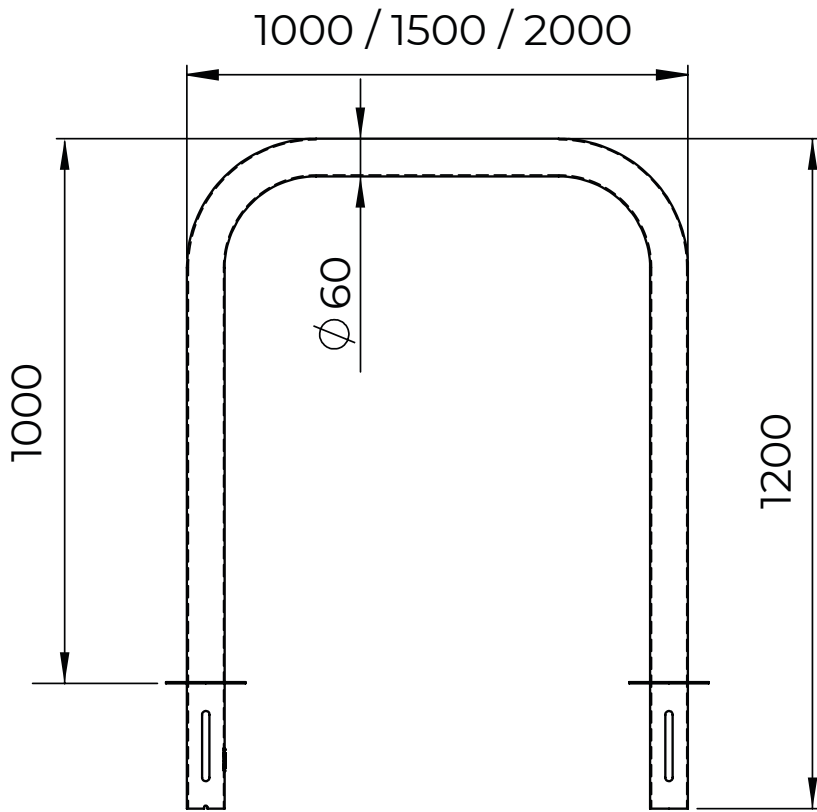

ARCEAU DE PROTECTION GALVA

 <p>FIXATIONS</p> <p>À sceller ou sur platine</p>	 <p>MATIÈRE</p> <p>Galvanisé ou galvanisé Peint</p>	 <p>DIAMÈTRES</p> <p>60</p>	 <p>HAUTEURS</p> <table border="1"> <tr> <td>HORS SOL</td> <td>HORS TOUT</td> </tr> <tr> <td>1000</td> <td>1200</td> </tr> </table>	HORS SOL	HORS TOUT	1000	1200	 <p>OPTION</p> <p>Autre RAL avec plus-value</p>
HORS SOL	HORS TOUT							
1000	1200							