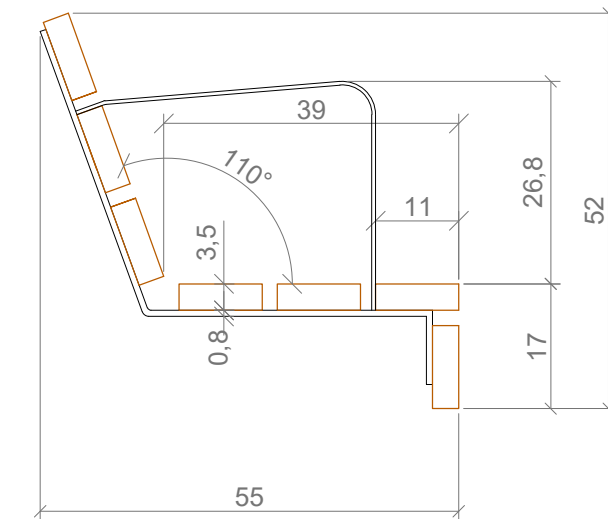

CARACTERISTIQUES

Material madera / acero inoxidable
Acabado AISI 304 pulido espejo
Dimensiones l. 180, a. 55, h. 52 cm
Color color según madera
Fijación mediante tornillos
Peso - Kg
Palet - x - cm

Material wood / stainless steel
Finish AISI 304 mirror polished
Dimensions l. 180, w. 55, h. 52 cm
Colour color according to wood
Fixing by screws
Weight - Kg
Pallet - x - cm

24910AV

GEOMETRIE

VUE DE FACE

VUE DE PROFIL

VUE DE HAUT

ESC. 1:10