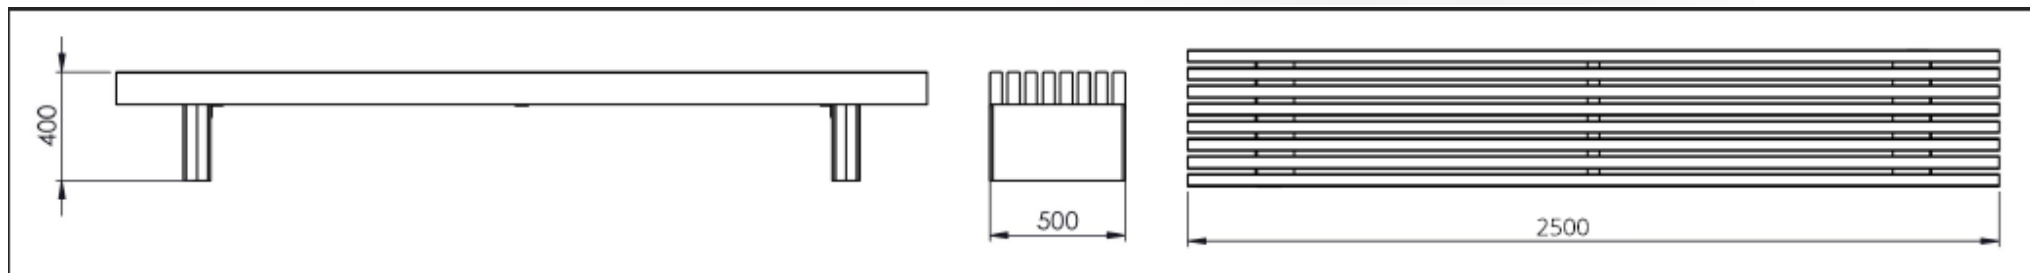

Réf. 25448AV

AVENIR VOIRIE

16 place Théodore Fantin Latour

56000 VANNES

Tel : 02 97 63 94 31

info@avenir-voirie.fr

Banquette SILEZIA Piétement en acier galvanisé thermolaqué (RAL à définir selon la carte RAL standard). Le piétement est formé d'une tôle de 5 mm d'épaisseur. L'assise est formée de 8 lames en bois de Frêne de sections 120x45 mm et pourvues d'un chanfrain de 2x3mm. Installation : 4 tiges d'ancrage de M10. Visserie en acie inoxydable. Dimensions 2500x500x400 mm