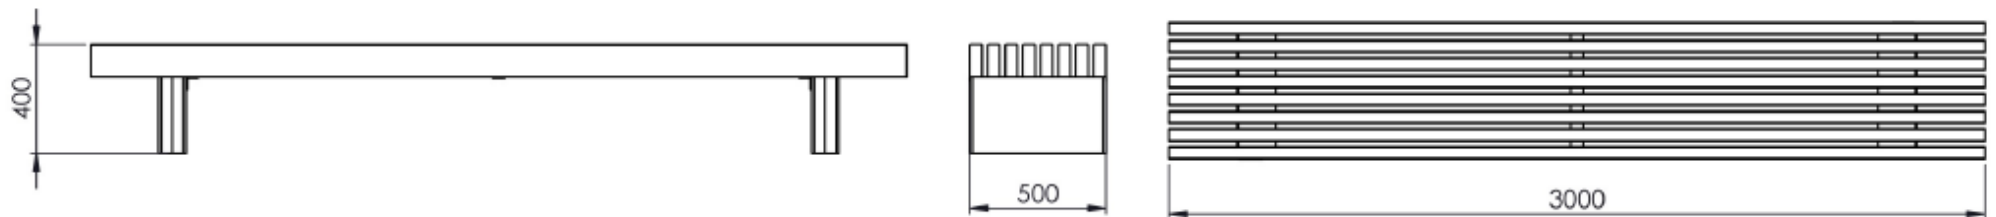

Réf. 25457AV

AVENIR VOIRIE

16 place Théodore Fantin Latour

56000 VANNES

Tel : 02 97 63 94 31

info@avenir-voirie.fr

Banquette SILEZIA Piétement en acier galvanisé thermolaqué (RAL à définir selon la carte RAL standard). Le piétement est formé d'une tôle de 5 mm d'épaisseur. L'assise est formée de 8 lames en bois de Frêne de sections 120x45 mm et pourvues d'un chanfrein de 2x3mm. Installation : 4 tiges d'ancrage de M10. Visserie en acie inoxydable. Dimensions 3000x500x400 mm