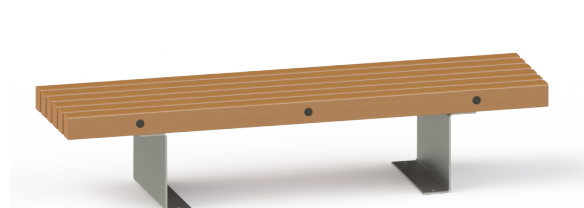

**Banquette pieds centraux**

**Banquette pieds excentrés**

**Banc**

**Matériaux :** Acier apte à la galvanisation et bois.

**Spécificités :**

- Pieds en tôle pliée épaisseur 8 mm.
- Assise composée de 6 lames en Pin traité classe IV ou Sapelli de 2000 x 95 x ép. 68 mm et dossier composé d'une lame de 2000 x 145 x ép. 35 mm.
- Entre chaque lame, une entretoise en nylon Ø 60 x ép. 20 mm, laquée teinte RAL.
- Assemblage de l'assise par une tige filetée M16, traversante, écrou et rondelle inox.
- Caches écrous en plastique noir.
- 2 platines en tôle 500 x 100 x ép. 8 mm avec 4 perçages Ø 14 pour le passage des vis de fixation au sol.
- Livré(e) monté(e).

Modèle	Pieds	Poids (kg)	Bois	Longueur & Largeur L x l (mm)	Hauteur H (mm)	Hauteur d'assise h (mm)	Référence
Banc	excentrés	99	Pin traité	2000 x 508 / 575	715	425	61005-A
		103	Sapelli	2000 x 508 / 575	715	425	61005-D
Banquette	excentrés	87	Pin traité	2000 x 508	425	425	61004-G
		91	Sapelli	2000 x 508	425	425	61004-J
Banquette	centrés	87	Pin traité	2000 x 508	425	425	61001-A
		91	Sapelli	2000 x 508	425	425	61001-D