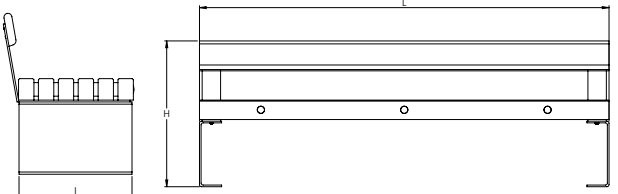

Matériaux : Acier apte à la galvanisation et bois.

Spécificités :

- Pieds en tôle pliée épaisseur 8 mm.
- Assise composée de 6 lames en Pin traité classe IV ou Sapelli de 2000 x 95 x ép. 68 mm et dossier composé d'une lame de 2000 x 145 x ép. 35 mm.
- Entre chaque lame, une entretoise en nylon Ø 60 x ép. 20 mm, laquée teinte RAL.
- Assemblage de l'assise par une tige filetée M16, traversante, écrou et rondelle inox.
- Caches écrous en plastique noir.
- 2 platines en tôle 500 x 100 x ép. 8 mm avec 4 perçages Ø 14 pour le passage des vis de fixation au sol.
- Livré(e) monté(e).

Traitement de surface : Traitement anti-corrosion, galvanisation à chaud des produits finis dans un bain en fusion à une température de 450 °C. Apport d'une couche de zinc de 70 à 80 microns, longévité moyenne de 25 à 30 ans.

Finition des pieds : Thermolaquage, coloration, poudre polyester thermodurcissable cuite au four à 180 °C, teintes au choix suivant notre nuancier RAL. Les peintures en poudre sont sans solvant et présentent une excellente résistance aux UV.

Finition de l'assise et du dossier :

- Pin traité à cœur
- Sapelli naturel

Fixation :

Sur platines : 4 vis/chevilles M12 (en option).

Options :

- Teinte hors standard pour les pieds.
- Kit de fixation pour le modèle sur platines comprenant 4 tiges d'ancrages, 4 capsules de résine chimique, 4 écrous, 4 rondelles et 4 caches écrous en plastique noir.
- Piètement finition galvanisés sans peinture.