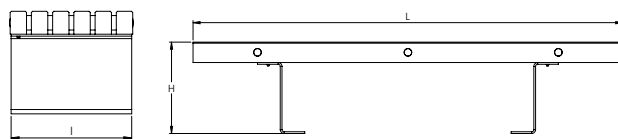

Sapelli naturel