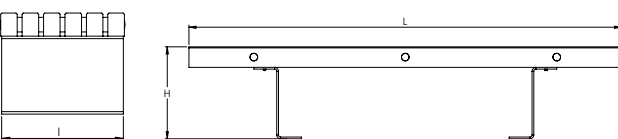

Sapelli naturel