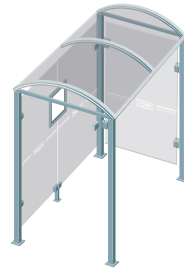

Long. 2500 mm
avec un bardage latéral

529308