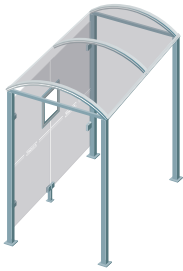

## CARACTÉRISTIQUES TECHNIQUES

- > Deux longueurs : 2500 mm ou 5000 mm
- > Profondeur totale : 1600 mm
- > Poteaux carrés : tube acier 80 x 80 mm sur platines
- > Hauteur sous toiture : 2500 mm
- > Toiture : voûte en polycarbonate alvéolaire 6 mm traité anti-UV
- > Cadre de toiture : traverses en tube aluminium 40 x 60 mm et gouttières en profilé aluminium. Arceaux en profilé aluminium cintré
- > Bardage latéral et bardage de fond : verre sécurisé épaisseur 8 mm avec signalétique de sécurité
- > Fixation bardage : système de pincement en Zamak finition brossée
- > Vitrine horaire : 750 x 550 mm (4 A4), ép. 30 mm en aluminium anodisé. Porte battante remplaçable et réversible. Vitrage plexichocs, ép. 4 mm. Serrure de sécurité 2 clés. Joint d'étanchéité élastomère. Fond tôle galvanisée, laqué blanc. Fixation fournie

## Information et publicité

- > Caisson lumineux double face
  - Cadre aluminium ép. 150 mm
  - Solidaire de la station
  - Dimensions d'affichage : h 1710 x 1160 mm
  - Changement rapide des affiches à hauteur d'homme
  - Remplacement aisé du vitrage en cas de casse
- > Vitrine "2000" double face
  - Cadre aluminium ép. 75 mm
  - Solidaire de la station, fixée sur poteau par pattes de fixation
  - Porte levante en verre sécurisé 4 mm assistée par vérins
  - Dimensions d'affichage : h 1750 x 1200 mm
  - Éclairage en option, nous consulter

## SCHÉMA

Réf. 529412

Réf. 529054

Réf. 209147

**RÉFÉRENCES**

> Tous nos modèles sont livrés avec bardage de fond et vitrine horaire

Long. 2500 mm  
**sans bardage latéral**

529208

Long. 5000 mm  
**avec deux bardages latéraux**

529319

Long. 2500 mm  
**avec une vitrine "2000" et un bardage latéral**

529338

Long. 5000 mm  
**avec une vitrine "2000" et un bardage latéral**

529339

Long. 2500 mm  
**avec un caisson lumineux et un bardage latéral**