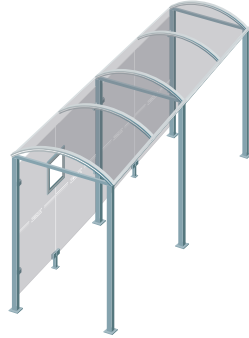

## CARACTÉRISTIQUES TECHNIQUES

- > Deux longueurs : 2500 mm ou 5000 mm
- > Profondeur totale : 1600 mm
- > Poteaux carrés : tube acier 80 x 80 mm sur platines
- > Hauteur sous toiture : 2500 mm
- > Toiture : voûte en polycarbonate alvéolaire 6 mm traité anti-UV
- > Cadre de toiture : traverses en tube aluminium 40 x 60 mm et gouttières en profilé aluminium. Arceaux en profilé aluminium cintré
- > Bardage latéral et bardage de fond : verre sécurisé épaisseur 8 mm avec signalétique de sécurité
- > Fixation bardage : système de pincement en Zamak finition brossée
- > Vitrine horaire : 750 x 550 mm (4 A4), ép. 30 mm en aluminium anodisé. Porte battante remplaçable et réversible. Vitrage plexichocs, ép. 4 mm. Serrure de sécurité 2 clés. Joint d'étanchéité élastomère. Fond tôle galvanisée, laqué blanc. Fixation fournie

## Information et publicité

- > Caisson lumineux double face
  - Cadre aluminium ép. 150 mm
  - Solidaire de la station
  - Dimensions d'affichage : h 1710 x 1160 mm
  - Changement rapide des affiches à hauteur d'homme
  - Remplacement aisé du vitrage en cas de casse
- > Vitrine "2000" double face
  - Cadre aluminium ép. 75 mm
  - Solidaire de la station, fixée sur poteau par pattes de fixation
  - Porte levante en verre sécurisé 4 mm assistée par vérins
  - Dimensions d'affichage : h 1750 x 1200 mm
  - Éclairage en option, nous consulter

## SCHÉMA

Réf. 529412

Réf. 529054

Réf. 209147

**RÉFÉRENCES**

> Tous nos modèles sont livrés avec bardage de fond et vitrine horaire

Long. 2500 mm  
**sans bardage latéral**

529208

Long. 5000 mm  
**sans bardage latéral**

529209

Long. 2500 mm  
**avec un bardage latéral**

529308

Long. 5000 mm  
**avec un bardage latéral**

529309

Long. 2500 mm  
**avec deux bardages latéraux**

529318