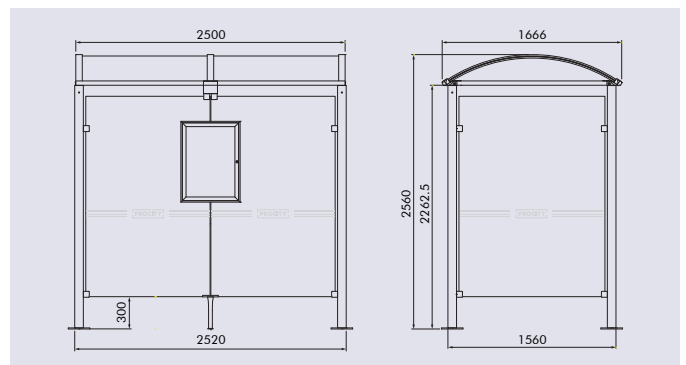

## CARACTÉRISTIQUES TECHNIQUES

- > Deux longueurs : 2500 mm ou 5000 mm
- > Profondeur totale : 1600 mm
- > Poteaux carrés : tube acier 80 x 80 mm sur platines
- > Hauteur sous toiture : 2500 mm
- > Toiture : voûte en polycarbonate alvéolaire 6 mm traité anti-UV
- > Cadre de toiture : traverses en tube aluminium 40 x 60 mm et gouttières en profilé aluminium. Arceaux en profilé aluminium cintré
- > Bardage latéral et bardage de fond : verre sécurisé épaisseur 8 mm avec signalétique de sécurité
- > Fixation bardage : système de pincement en Zamak finition brossée
- > Vitrine horaire : 750 x 550 mm (4 A4), ép. 30 mm en aluminium anodisé. Porte battante remplaçable et réversible. Vitrage plexichocs, ép. 4 mm. Serrure de sécurité 2 clés. Joint d'étanchéité élastomère. Fond tôle galvanisée, laqué blanc. Fixation fournie

## Information et publicité

- > Caisson lumineux double face
  - Cadre aluminium ép. 150 mm
  - Solidaire de la station
  - Dimensions d'affichage : h 1710 x 1160 mm
  - Changement rapide des affiches à hauteur d'homme
  - Remplacement aisé du vitrage en cas de casse
- > Vitrine "2000" double face
  - Cadre aluminium ép. 75 mm
  - Solidaire de la station, fixée sur poteau par pattes de fixation
  - Porte levante en verre sécurisé 4 mm assistée par vérins
  - Dimensions d'affichage : h 1750 x 1200 mm
  - Éclairage en option, nous consulter

## SCHÉMA

Réf. 529412

Réf. 529054

Réf. 209147

**RÉFÉRENCES**

> Tous nos modèles sont livrés avec bardage de fond et vitrine horaire

Long. 2500 mm  
**sans bardage latéral**

529208

Long. 5000 mm  
**sans bardage latéral**

529209

Long. 2500 mm  
**avec un bardage latéral**

529308

Long. 5000 mm  
**avec un bardage latéral**

529309

Long. 2500 mm  
**avec deux bardages latéraux**

529318