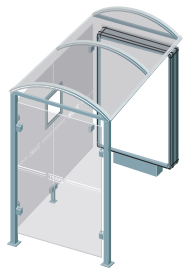

## CARACTÉRISTIQUES TECHNIQUES

- > Deux longueurs : 2500 mm ou 5000 mm
- > Profondeur totale : 1600 mm
- > Poteaux carrés : tube acier 80 x 80 mm sur platines
- > Hauteur sous toiture : 2500 mm
- > Toiture : voûte en polycarbonate alvéolaire 6 mm traité anti-UV
- > Cadre de toiture : traverses en tube aluminium 40 x 60 mm et gouttières en profilé aluminium. Arceaux en profilé aluminium cintré
- > Bardage latéral et bardage de fond : verre sécurisé épaisseur 8 mm avec signalétique de sécurité
- > Fixation bardage : système de pincement en Zamak finition brossée
- > Vitrine horaire : 750 x 550 mm (4 A4), ép. 30 mm en aluminium anodisé. Porte battante remplaçable et réversible. Vitrage plexichocs, ép. 4 mm. Serrure de sécurité 2 clés. Joint d'étanchéité élastomère. Fond tôle galvanisée, laqué blanc. Fixation fournie

## SCHÉMA

Réf. 529412

Réf. 529054

Réf. 209147

**RÉFÉRENCES**

> Tous nos modèles sont livrés avec bardage de fond et vitrine horaire

Long. 2500 mm  
**sans bardage latéral**

529208

Long. 5000 mm  
**avec deux bardages latéraux**

529319

Long. 2500 mm  
**avec une vitrine "2000" et un bardage latéral**

529338

Long. 5000 mm  
**avec une vitrine "2000" et un bardage latéral**

529339

Long. 2500 mm  
**avec un caisson lumineux et un bardage latéral**

529358

Long. 5000 mm  
**avec un caisson lumineux et un bardage latéral**

529359

Réf. 529338 + 209160