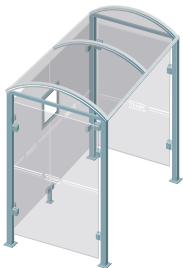

## CARACTÉRISTIQUES TECHNIQUES

- > Deux longueurs : 2500 mm ou 5000 mm
- > Profondeur totale : 1600 mm
- > Poteaux carrés : tube acier 80 x 80 mm sur platines
- > Hauteur sous toiture : 2500 mm
- > Toiture : voûte en polycarbonate alvéolaire 6 mm traité anti-UV
- > Cadre de toiture : traverses en tube aluminium 40 x 60 mm et gouttières en profilé aluminium. Arceaux en profilé aluminium cintré
- > Bardage latéral et bardage de fond : verre sécurisé épaisseur 8 mm avec signalétique de sécurité
- > Fixation bardage : système de pincement en Zamak finition brossée
- > Vitrine horaire : 750 x 550 mm (4 A4), ép. 30 mm en aluminium anodisé. Porte battante remplaçable et réversible. Vitrage plexichocs, ép. 4 mm. Serrure de sécurité 2 clés. Joint d'étanchéité élastomère. Fond tôle galvanisée, laqué blanc. Fixation fournie

## SCHÉMA

Réf. 529412

Réf. 529054

Réf. 209147

**RÉFÉRENCES**

> Tous nos modèles sont livrés avec bardage de fond et vitrine horaire

Long. 2500 mm  
**sans bardage latéral**

529208

Long. 5000 mm  
**sans bardage latéral**

529209

Long. 2500 mm  
**avec un bardage latéral**

529308

Long. 5000 mm  
**avec un bardage latéral**

529309

Long. 2500 mm  
**avec deux bardages latéraux**

529318

Long. 5000 mm  
**avec deux bardages latéraux**

529319

Long. 2500 mm  
**avec une vitrine "2000" et un bardage latéral**

529338

Long. 5000 mm  
**avec une vitrine "2000" et un bardage latéral**

529339

Long. 2500 mm  
**avec un caisson lumineux et un bardage latéral**