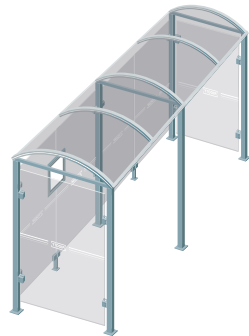

## CARACTÉRISTIQUES TECHNIQUES

- > Deux longueurs : 2500 mm ou 5000 mm
- > Profondeur totale : 1600 mm
- > Poteaux carrés : tube acier 80 x 80 mm sur platines
- > Hauteur sous toiture : 2500 mm
- > Toiture : voûte en polycarbonate alvéolaire 6 mm traité anti-UV
- > Cadre de toiture : traverses en tube aluminium 40 x 60 mm et gouttières en profilé aluminium. Arceaux en profilé aluminium cintré
- > Bardage latéral et bardage de fond : verre sécurisé épaisseur 8 mm avec signalétique de sécurité
- > Fixation bardage : système de pincement en Zamak finition brossée
- > Vitrine horaire : 750 x 550 mm (4 A4), ép. 30 mm en aluminium anodisé. Porte battante remplaçable et réversible. Vitrage plexichocs, ép. 4 mm. Serrure de sécurité 2 clés. Joint d'étanchéité élastomère. Fond tôle galvanisée, laqué blanc. Fixation fournie

## SCHÉMA

Réf. 529412

Réf. 529054

Réf. 209147

**RÉFÉRENCES**

> Tous nos modèles sont livrés avec bardage de fond et vitrine horaire

Long. 2500 mm  
**sans bardage latéral**

529208

Long. 5000 mm  
**sans bardage latéral**

529209

Long. 2500 mm  
**avec un bardage latéral**

529308

Long. 5000 mm  
**avec un bardage latéral**

529309

Long. 2500 mm  
**avec deux bardages latéraux**

529318

Long. 5000 mm  
**avec deux bardages latéraux**

529319

Long. 2500 mm  
**avec une vitrine "2000" et un bardage latéral**

529338

Long. 5000 mm  
**avec une vitrine "2000" et un bardage latéral**

529339

Long. 2500 mm  
**avec un caisson lumineux et un bardage latéral**