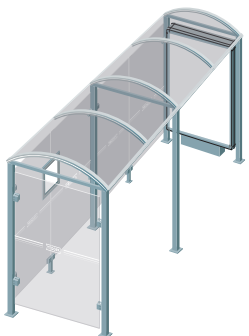

## CARACTÉRISTIQUES TECHNIQUES

- > Deux longueurs : 2500 mm ou 5000 mm
- > Profondeur totale : 1600 mm
- > Poteaux carrés : tube acier 80 x 80 mm sur platines
- > Hauteur sous toiture : 2500 mm
- > Toiture : voûte en polycarbonate alvéolaire 6 mm traité anti-UV
- > Cadre de toiture : traverses en tube aluminium 40 x 60 mm et gouttières en profilé aluminium. Arceaux en profilé aluminium cintré
- > Bardage latéral et bardage de fond : verre sécurisé épaisseur 8 mm avec signalétique de sécurité
- > Fixation bardage : système de pincement en Zamak finition brossée
- > Vitrine horaire : 750 x 550 mm (4 A4), ép. 30 mm en aluminium anodisé. Porte battante remplaçable et réversible. Vitrage plexichocs, ép. 4 mm. Serrure de sécurité 2 clés. Joint d'étanchéité élastomère. Fond tôle galvanisée, laqué blanc. Fixation fournie

## SCHÉMA

Réf. 529412

Réf. 529054

Réf. 209147

**RÉFÉRENCES**

> Tous nos modèles sont livrés avec bardage de fond et vitrine horaire

Long. 2500 mm  
**sans bardage latéral**

529208

Long. 5000 mm  
**avec deux bardages latéraux**

529319

Long. 2500 mm  
**avec une vitrine "2000" et un bardage latéral**

529338

Long. 5000 mm  
**avec une vitrine "2000" et un bardage latéral**

529339

Long. 2500 mm  
**avec un caisson lumineux et un bardage latéral**

529358

Long. 5000 mm  
**avec un caisson lumineux et un bardage latéral**

529359

Réf. 529338 + 209160