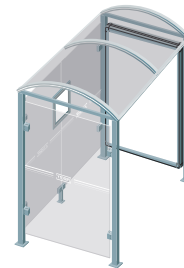

## CARACTÉRISTIQUES TECHNIQUES

- > Deux longueurs : 2500 mm ou 5000 mm
- > Profondeur totale : 1600 mm
- > Poteaux carrés : tube acier 80 x 80 mm sur platines
- > Hauteur sous toiture : 2500 mm
- > Toiture : voûte en polycarbonate alvéolaire 6 mm traité anti-UV
- > Cadre de toiture : traverses en tube aluminium 40 x 60 mm et gouttières en profilé aluminium. Arceaux en profilé aluminium cintré
- > Bardage latéral et bardage de fond : verre sécurisé épaisseur 8 mm avec signalétique de sécurité
- > Fixation bardage : système de pincement en Zamak finition brossée
- > Vitrine horaire : 750 x 550 mm (4 A4), ép. 30 mm en aluminium anodisé. Porte battante remplaçable et réversible. Vitrage plexichocs, ép. 4 mm. Serrure de sécurité 2 clés. Joint d'étanchéité élastomère. Fond tôle galvanisée, laqué blanc. Fixation fournie

## SCHÉMA

Réf. 529412

Réf. 529054

Réf. 209147

**RÉFÉRENCES**

> Tous nos modèles sont livrés avec bardage de fond et vitrine horaire

Long. 2500 mm  
**sans bardage latéral**

529208

Long. 5000 mm  
**sans bardage latéral**

529209

Long. 2500 mm  
**avec un bardage latéral**

529308

Long. 5000 mm  
**avec un bardage latéral**

529309

Long. 2500 mm  
**avec deux bardages latéraux**

529318

Long. 5000 mm  
**avec deux bardages latéraux**

529319

Long. 2500 mm  
**avec une vitrine "2000" et un bardage latéral**

529338

Long. 5000 mm  
**avec une vitrine "2000" et un bardage latéral**

529339

Long. 2500 mm  
**avec un caisson lumineux et un bardage latéral**