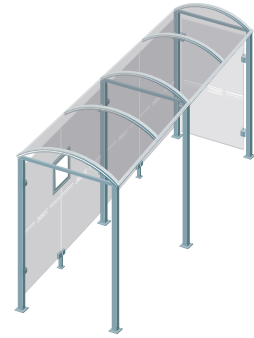

Long. 5000 mm
avec un bardage latéral

529309