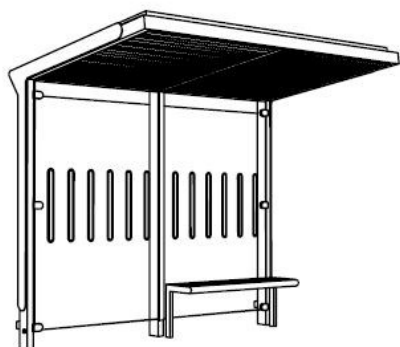

Description

Structure : en acier.

Cadre porteur : en acier soudé.

Paroi arrière : en verre trempé d'épaisseur 6 mm avec l'impression de sécurité.

Toiture : toit végétalisé.

Équipement : banc intégré constitué de 4 lames en bois de jatoba.

Finition : acier galvanisé et thermolaqué.

Options

Horaires : possibilité d'installer un panneau affichant les horaires dans la paroi arrière.

Espace publicitaire : l'abri peut être complété par un ou deux vitrines illuminées format Citylight (CL).

mmcitéfrance

+33 297 639 431
info@avenir-voirie.fr

Référence : AE200-ZS

Aureo

Abribus à toit plat

surface couverte 5m² (1,7 × 2,8m)

Toiture

Toit végétalisé