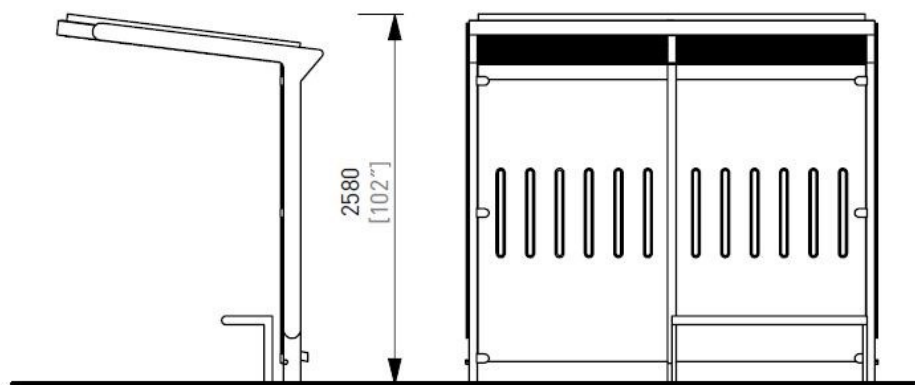

Description

Structure : en acier.

Cadre porteur : en acier soudé.

Paroi arrière : en verre trempé d'épaisseur 6 mm avec l'impression de sécurité.

Toiture : toit végétalisé.

Équipement : banc intégré constitué de 4 lames en bois de jatoba.

mmcitéfrance

+33 297 639 431
info@avenir-voirie.fr

Référence : AE200-ZS

Aureo

Abribus à toit plat

surface couverte 5m² (1,7 × 2,8m)

Toiture

Toit végétalisé

DATE: 09. 07. 2020 V: 02

dimensions in mm [inch]

AE200-ZS - AUREO GREEN

All rights reserved. Protection of industrial design.