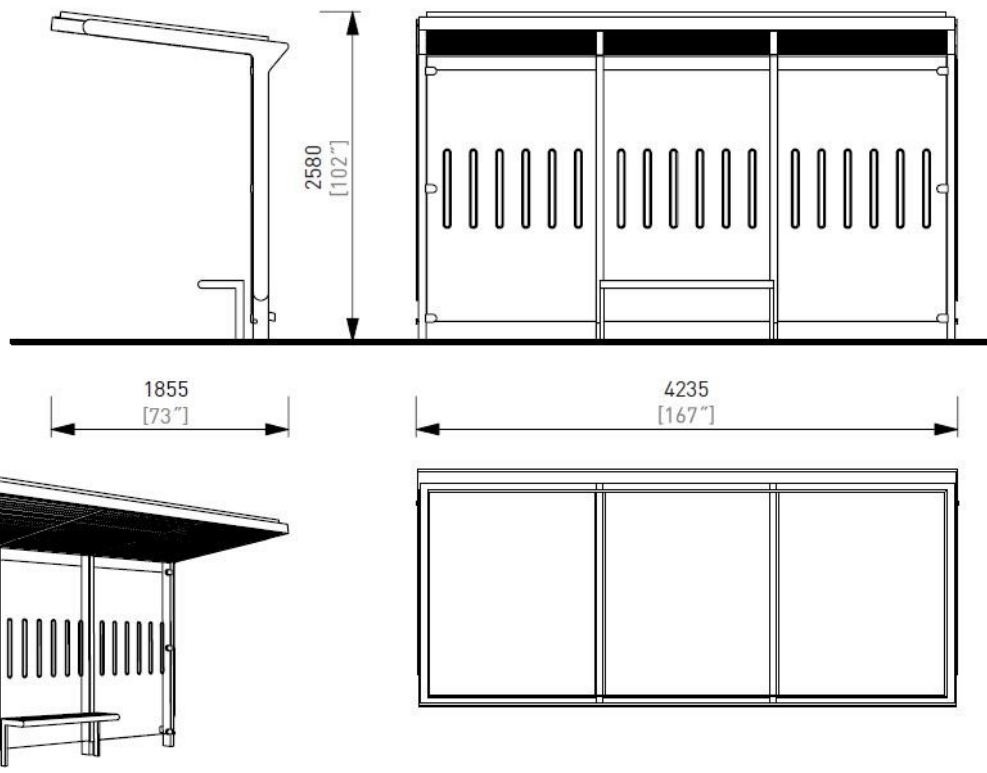

Attention

Les dimensions des produits de MM cité sont arrondies. Le fabricant se réserve le droit de modifier les spécifications techniques sans préavis. Les dimensions et les instructions de pose sont obligatoires.

DATE: 17. 07. 2020 V: 02

dimensions in mm [inch]

AE300-ZS - AUREO GREEN

All rights reserved. Protection of industrial design.