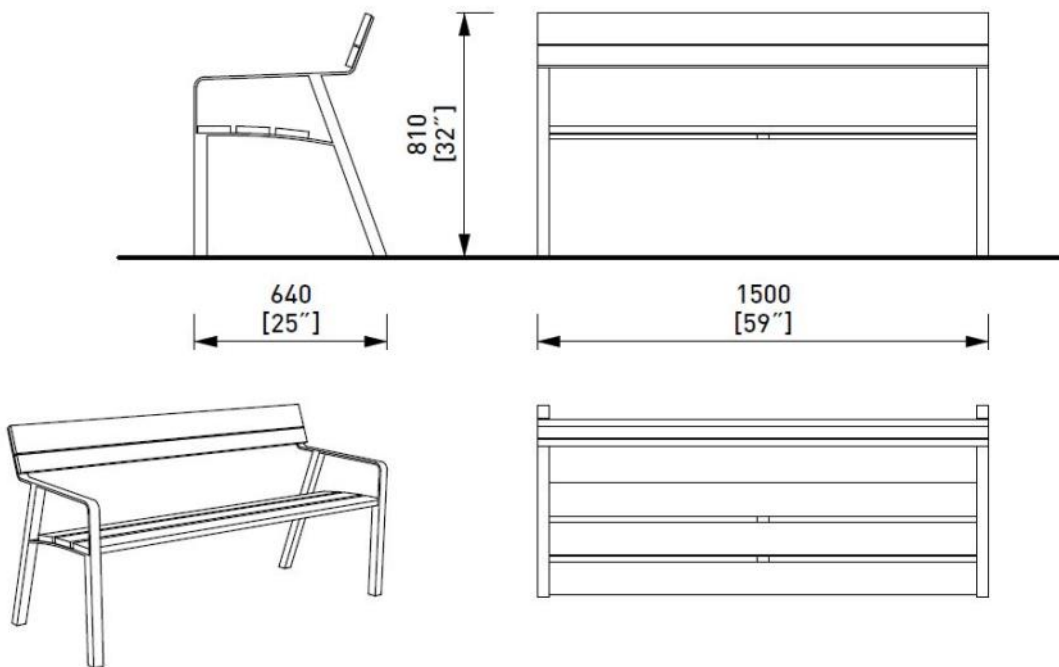

Dossier : 2 lames de bois massif de section rectangulaire

Piètement : acier zingué et thermolaqué

Finition : thermolaquage

Dimensions : longueur 1500mm, largeur 640mm, hauteur 810mm

Options

Coloris hors standard, longueur 1800mm, fauteuil

Fixation : ancrage sous le dallage par tiges filetées (non fournies)

Assemblage : les planches sont fixées à la structure par des boulons en acier inoxydable.

Référence : AVL155t

Matière  Jatoba

Aviela

Banc

1500mm

Attention

Les dimensions des produits de mmcité sont arrondies. Le fabricant se réserve le droit de modifier les spécifications techniques sans préavis. Les dimensions et les instructions de pose sont obligatoires.

DATE: 24. 03. 2025 V: 01

dimensions in mm [inch]

AVL155 - AVIELA

All rights reserved. Protection of industrial design.