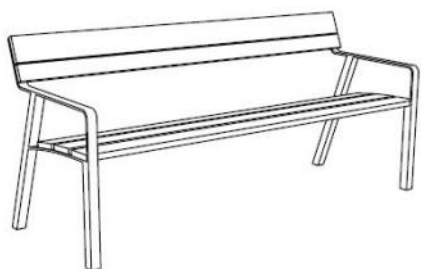

Aviela

Banc

1800mm

Référence : AVL156t

Matière  Jatoba

Description

Structure : acier zingué

Assise : 3 lames de bois massif de section rectangulaire,

Dossier : 2 lames de bois massif de section rectangulaire

Piètement : acier zingué et thermolaqué

Finition : thermolaquage

Dimensions : longueur 1800mm, largeur 640mm, hauteur 810mm

Options

Coloris hors standard, longueur 1500mm, fauteuil

Fixation : ancrage sous le dallage par tiges filetées (non fournies)

Assemblage : les planches sont fixées à la structure par des boulons en acier inoxydable.

Aviela

Banc

1800mm

Référence : AVL156t

Matière  Jatoba