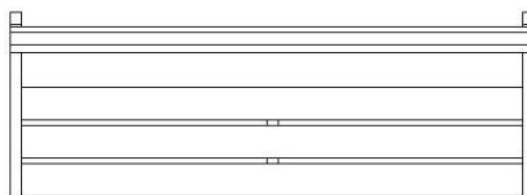

Fixation : ancrage sous le dallage par tiges filetées (non fournies)

Assemblage : les planches sont fixées à la structure par des boulons en acier inoxydable.

Aviela

Banc

1800mm

Référence : AVL156t

Matière  Jatoba