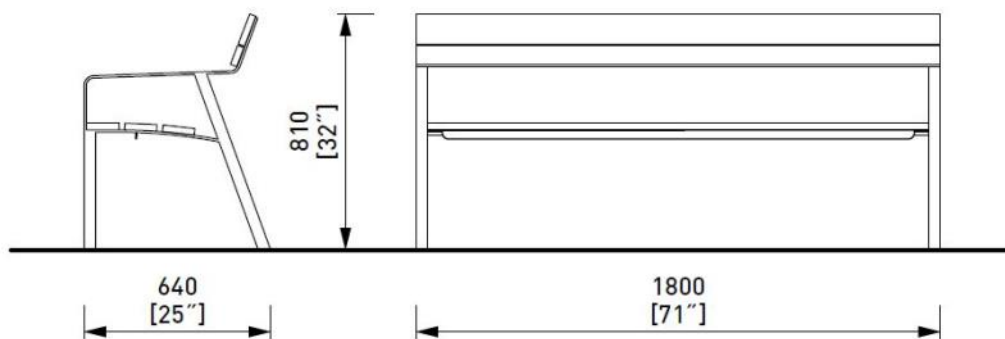

Dossier : 2 lames de bois massif de section rectangulaire

Piètement : acier zingué et thermolaqué

Finition : thermolaquage

Dimensions : longueur 1800mm, largeur 640mm, hauteur 810mm

Options

Coloris hors standard, longueur 1500mm, fauteuil

Fixation : ancrage sous le dallage par tiges filetées (non fournies)

Assemblage : les planches sont fixées à la structure par des boulons en acier inoxydable.

Aviela

Banc

1800mm

Référence : AVL156t

Matière  Jatoba

Attention

Les dimensions des produits de mmcité sont arrondies. Le fabricant se réserve le droit de modifier les spécifications techniques sans préavis. Les dimensions et les instructions de pose sont obligatoires.

DATE: 24. 03. 2025 V: 01

dimensions in mm [inch]

AVL156 - AVIELA

All rights reserved. Protection of industrial design.