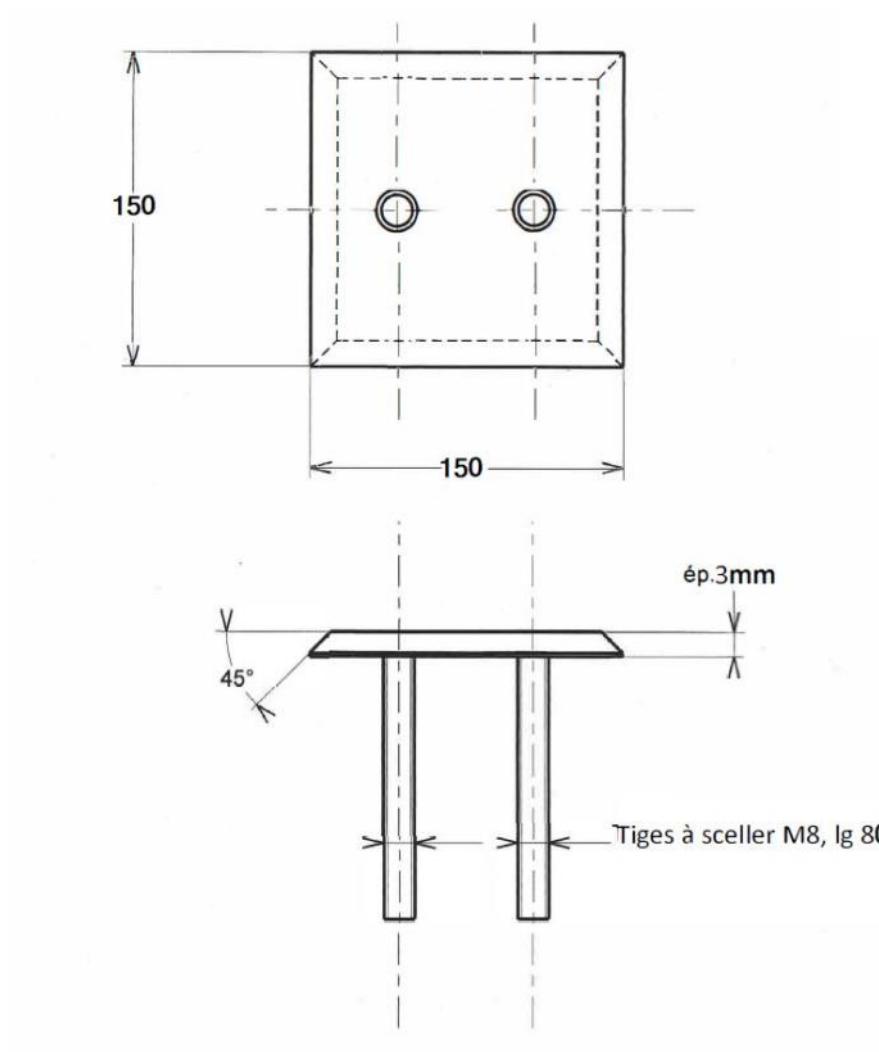

Clou corten

Carré, 150x150mm

Description :

Clou carré en acier corten, 150x150x3mm avec 2 tiges à sceller M8, lg 80mm.

Finition brut. (ATTENTION risques importants de coulures lors de 2 premières années – le produit est totalement passivé au bout de 4/5 ans)