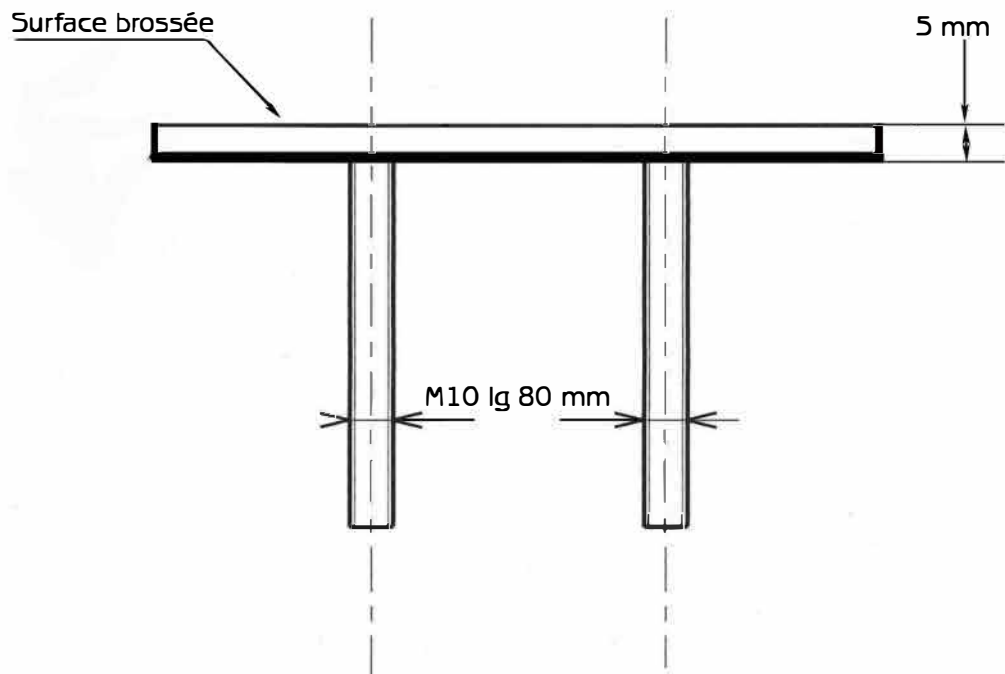

Clou inox 304L 145x75mm

Clou inox 304L rectangulaire 145x75 mm finition brossé