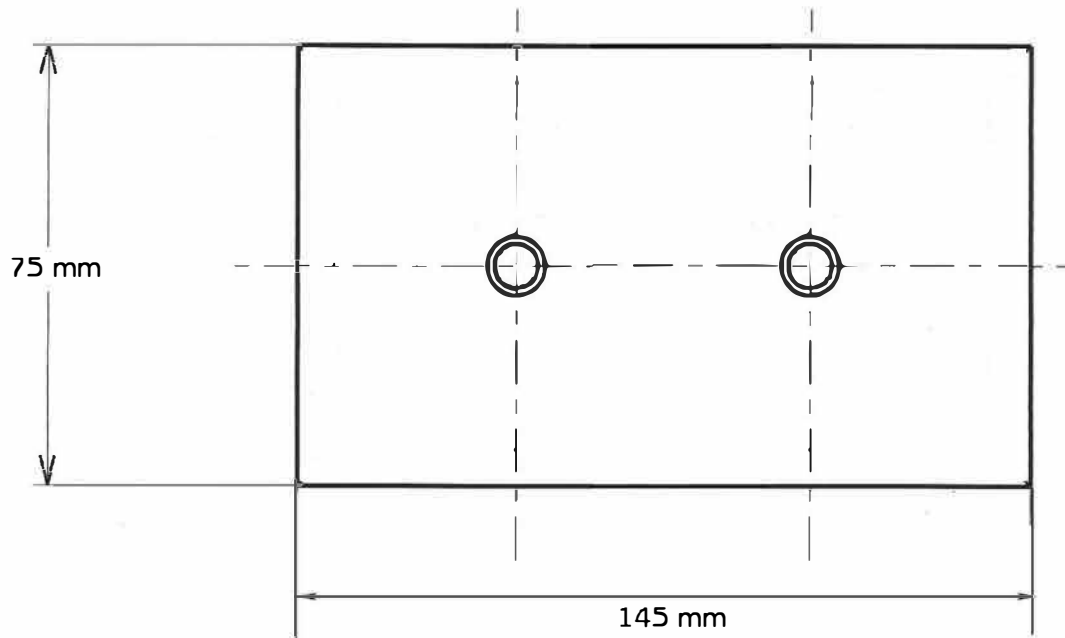

Clou inox 304L 145x75mm

Clou inox 304L rectangulaire 145x75 mm finition brossé