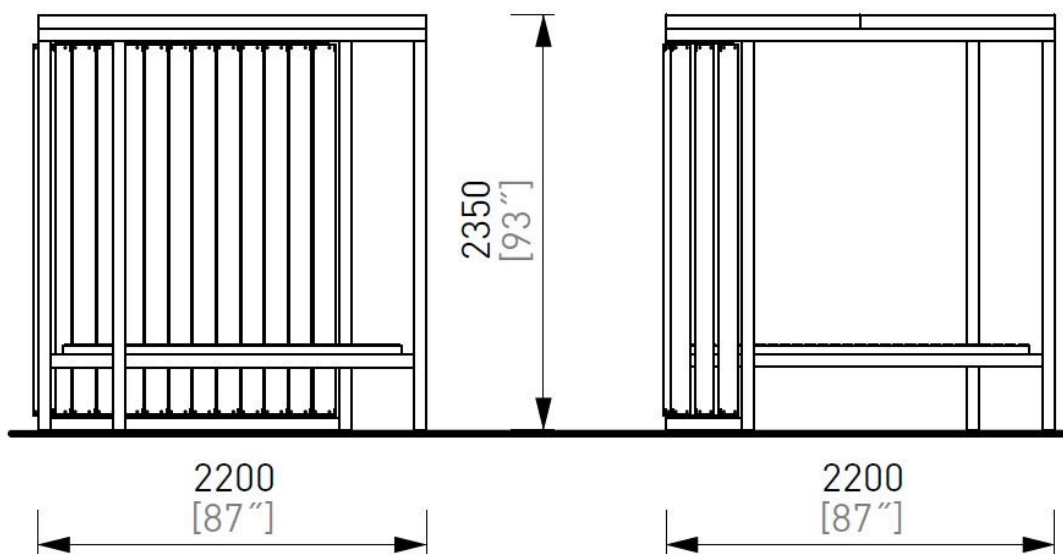

Finition : thermolaquage

Dimensions : hauteur 2350mm, largeur 2200 mm, longueur 2200 mm.

Poids : 556 kg

Propriétés déclarées

Classe d'exécution : ČSN EN 1090-2+A1:2011 EXC2 (CC2 / PC2 / SC1)

Charge de neige : ČSN EN 1991-1-3 charge superficielle = 1,5kN/m² (150kg/m²)

Cuby

Dream

Surface couverte 4,84 m² (2,2×2,2 m)

Référence : CUB150

- Toiture  Toit végétal
- Parois  Stores en bois

Attention

Les dimensions des produits de MM cité sont arrondies. Le fabricant se réserve le droit de modifier les spécifications techniques sans préavis. Les dimensions et les instructions de pose sont obligatoires.

DATE: 19. 04. 2022 V: 01

dimensions in mm [inch]

CUB150 - CUBY

All rights reserved. Protection of industrial design.