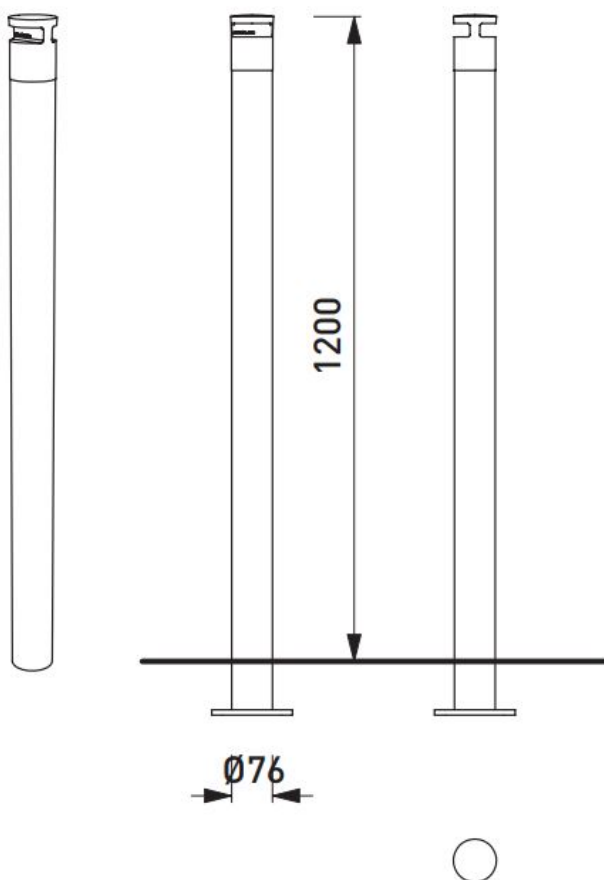

## Potelet

Hauteur hors sol 1m20

Référence : DON100

Matière  Acier

### Description

**Réalisation** : structure tubulaire en acier zingué et thermolaqué, tête circulaire en aluminium thermolaqué

**Corps** : tube en acier zingué de Ø76x3,2mm.

**Dimensions** : Longueur totale 1300mm, hauteur hors sol 1200mm

# DONAT

Potelet

Hauteur hors sol 1m

Référence : DON100

Matière

Acier

DATE: 24.7. 2014 V: 01

dimensions in mm