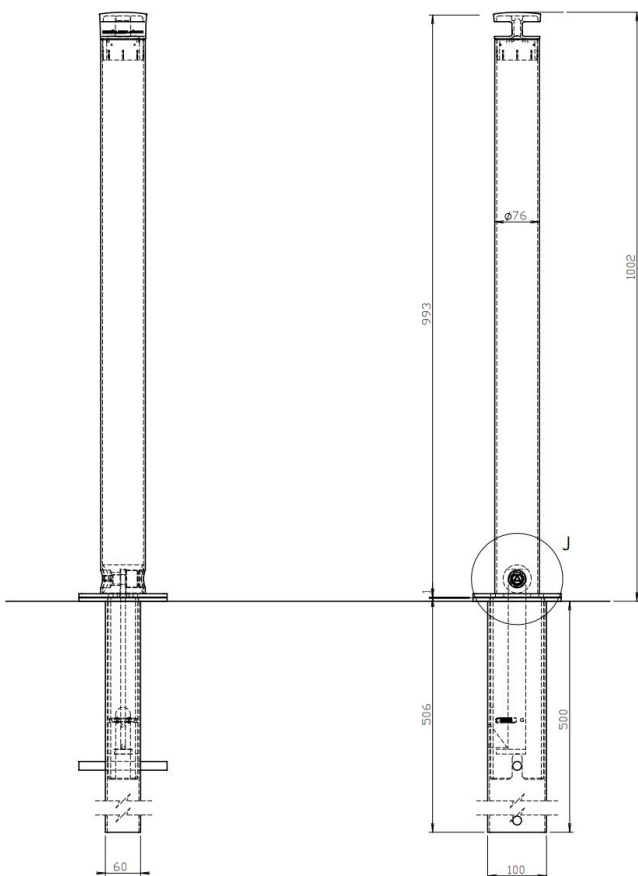

Acier

Description

Réalisation : structure en acier avec tête en alliage d'aluminium

Corps : tube en acier zingué de Ø76x3,2mm.

Dimensions : Longueur totale 1100mm, hauteur hors sol 1000mm

Verrouillage : serrure à clef triangle (11mm)

Acier

DETAIL J
1:2

Attention

Les dimensions des produits de mmcité sont arrondies. Le fabricant se réserve le droit de modifier les spécifications techniques sans préavis. Les dimensions et les instructions de pose sont obligatoires.