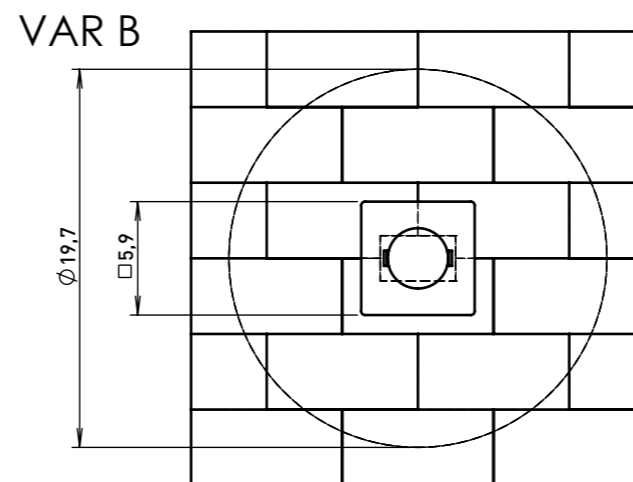

WEIGHT OF MOVING PART IS APPROX. 9.25kg

THIS DRAWING IS IN INCHES

DATE: 30.10.2014 V: 01

DON150 - FOUNDATION