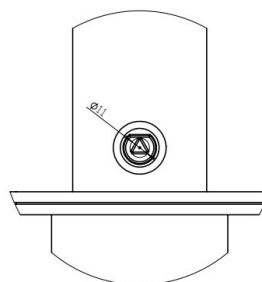

Acier

Description

Réalisation : structure en acier avec tête en alliage d'aluminium

Corps : tube en acier zingué de Ø76x3,2mm.

Dimensions : Longueur totale 1100mm, hauteur hors sol 1000mm

Verrouillage : serrure à clef triangle (11mm)

Attention : la borne n'est pas homologuée en tant que barrière ou système de délimitation de chaussées. La décision de mise en place des bornes incombe au concepteur et à lui seul. Le concepteur devra prendre en compte toutes les circonstances et données sur le site de mise en place. Le fabricant décline toute responsabilité en cas de mise en place des bornes d'une façon contraire à la législation applicable.

Acier

DETAIL J
1:2

Attention

Les dimensions des produits de mmcité sont arrondies. Le fabricant se réserve le droit de modifier les spécifications techniques sans préavis. Les dimensions et les instructions de pose sont obligatoires.