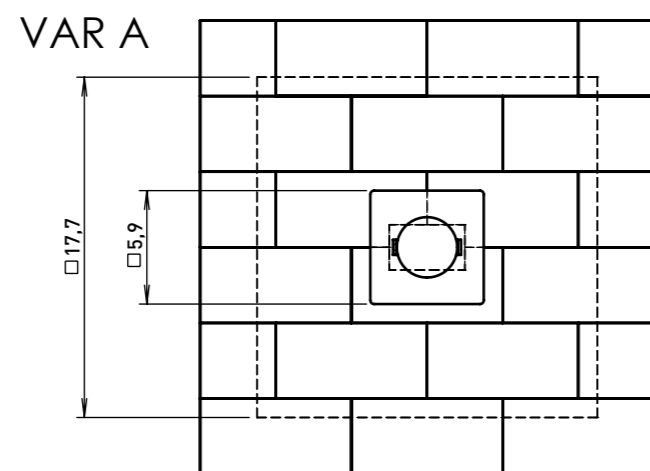

WEIGHT OF MOVING PART IS APPROX. 9.25kg

THIS DRAWING IS IN INCHES

DATE: 30.10.2014 V: 01

DON150 - FOUNDATION