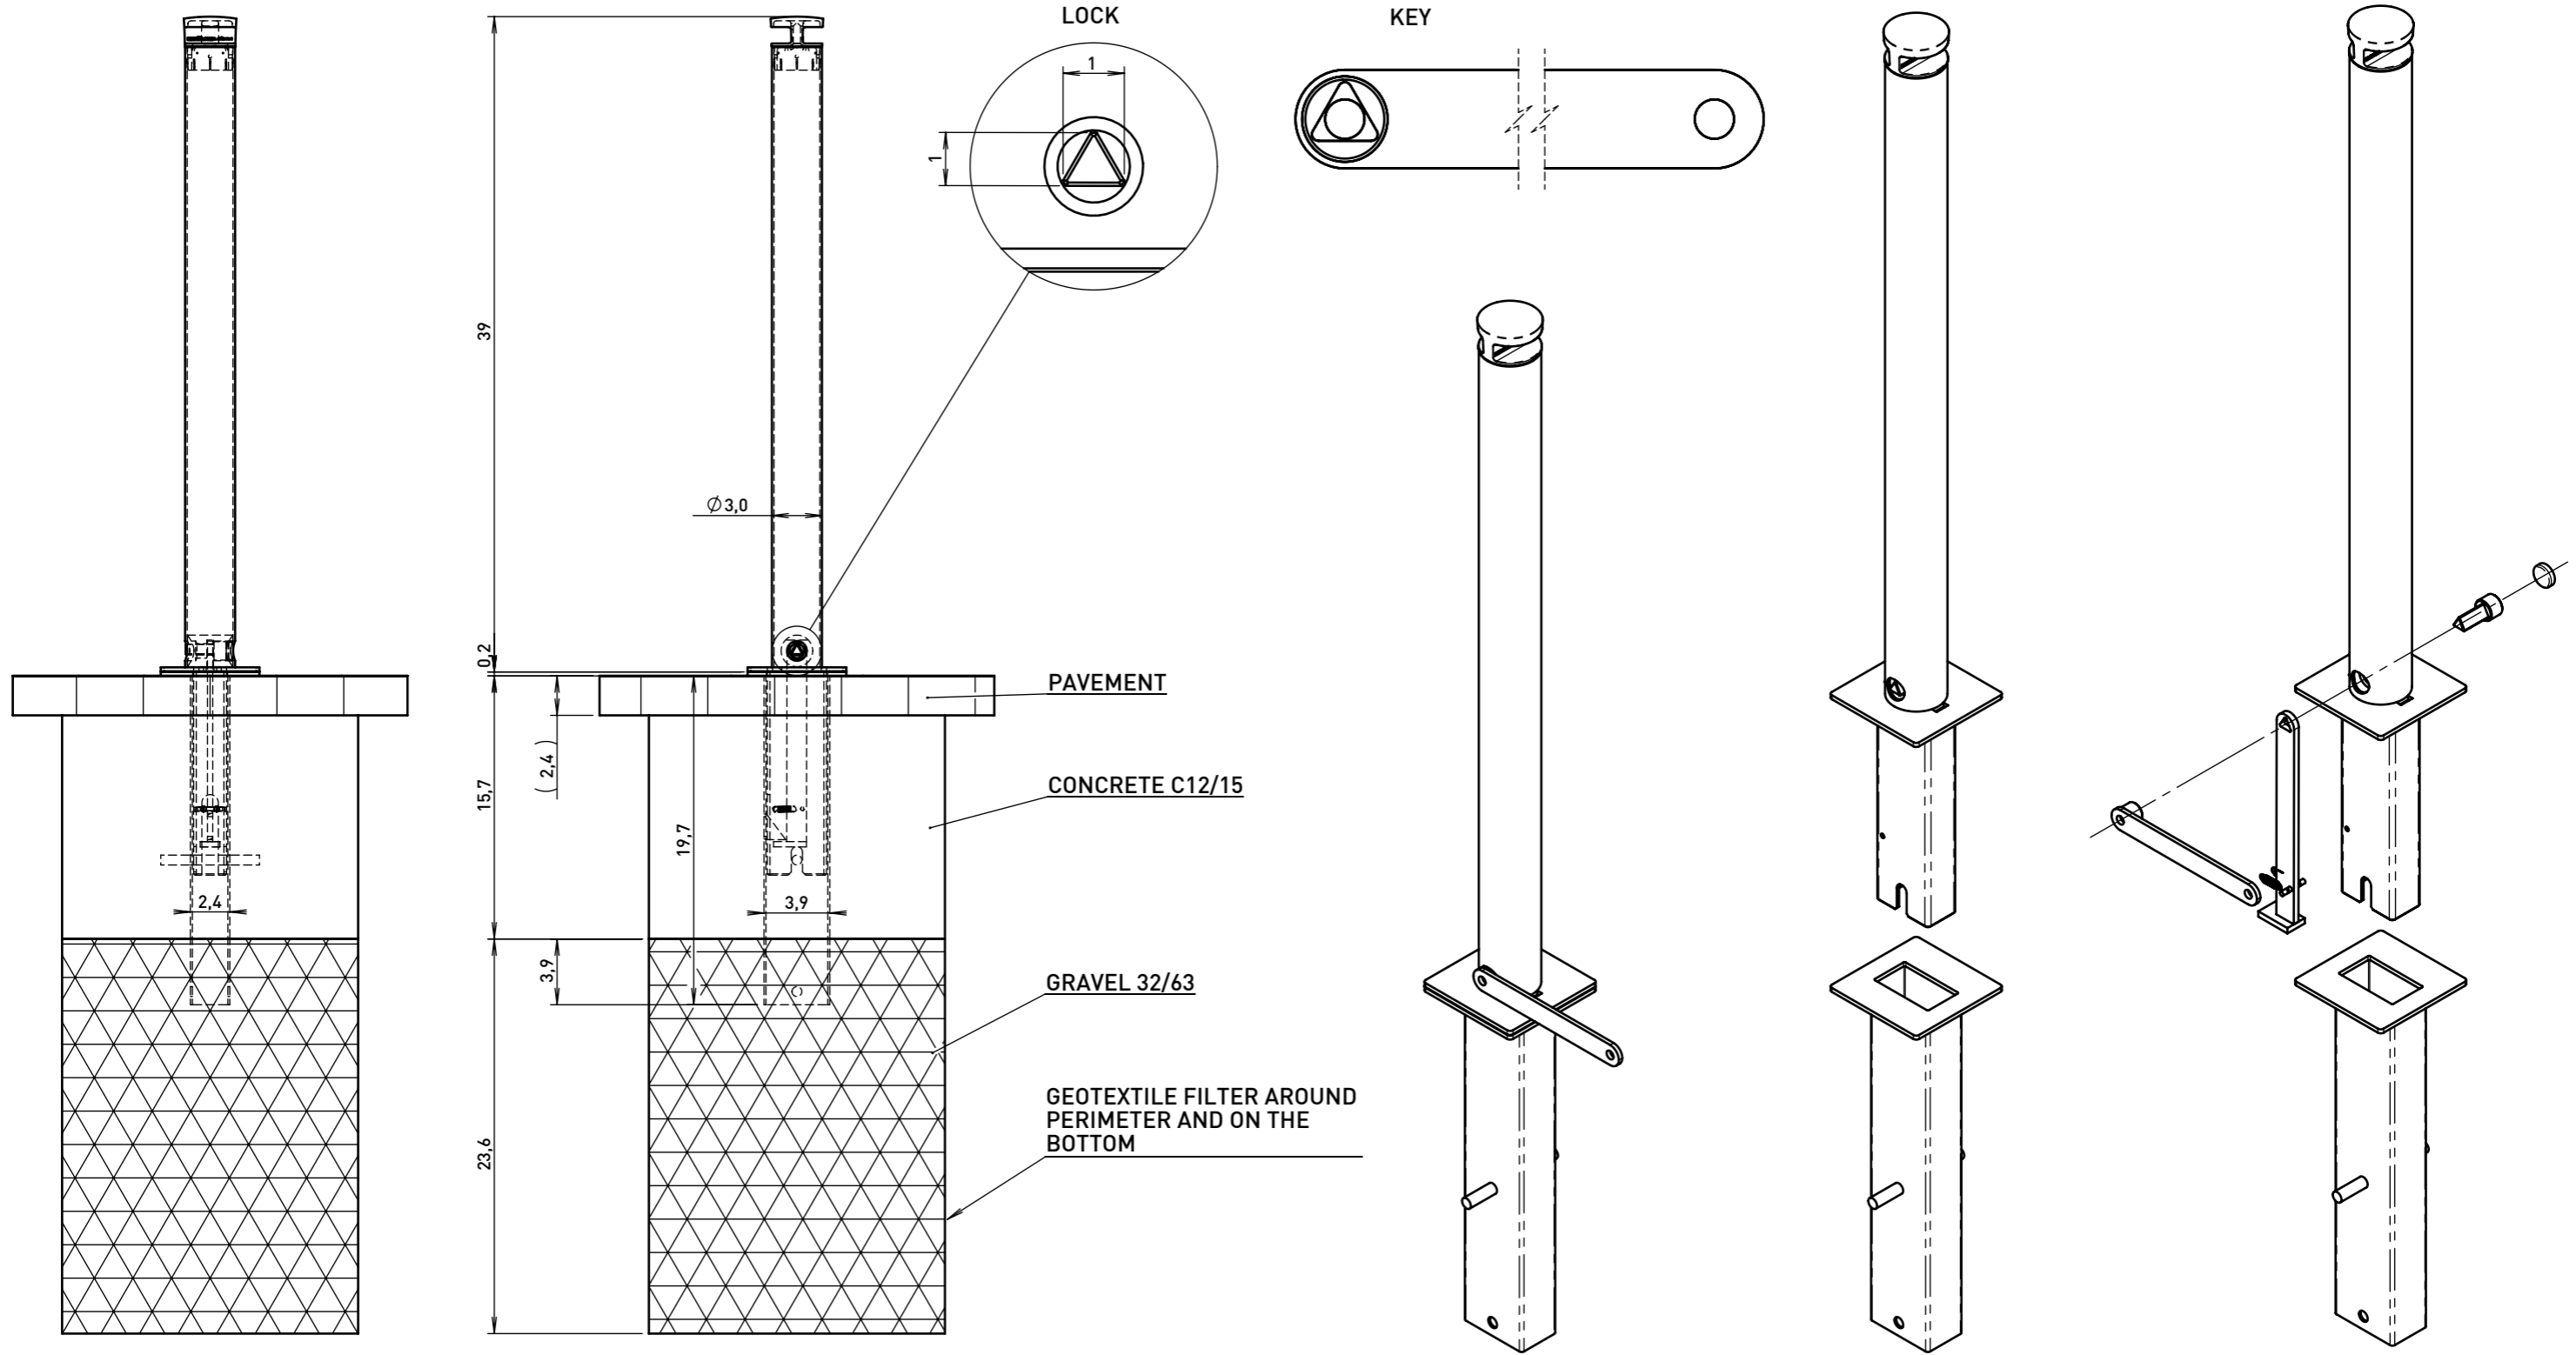

Acier

Description

Réalisation : structure en acier avec tête en alliage d'aluminium

Corps : tube en acier zingué de Ø76x3,2mm.

Dimensions : Longueur totale 1100mm, hauteur hors sol 1000mm

Verrouillage : serrure à clef triangle (11mm)

Potelet amovible

Hauteur hors sol 1m

Référence : DON150-FR

Matière  Acier

1. Insérez la clé spéciale (triangulaire 11mm)
2. Tournez la clé
3. Tirez le poteau vers le haut
- si le poteau n'est pas utilisé, le trou de la pièce d'ancrage peut être recouvert (la partie couverte ne fait pas partie du poteau)
4. Faites glisser le poteau dans sa position d'origine

Les poteaux amovibles Lot et Donat utilisent le même système d'extraction que les poteaux Elias.

WEIGHT OF MOVING PART IS APPROX. 9.25kg

THIS DRAWING IS IN INCHES

DATE: 30.10.2014 V: 01

DON150 - FOUNDATION