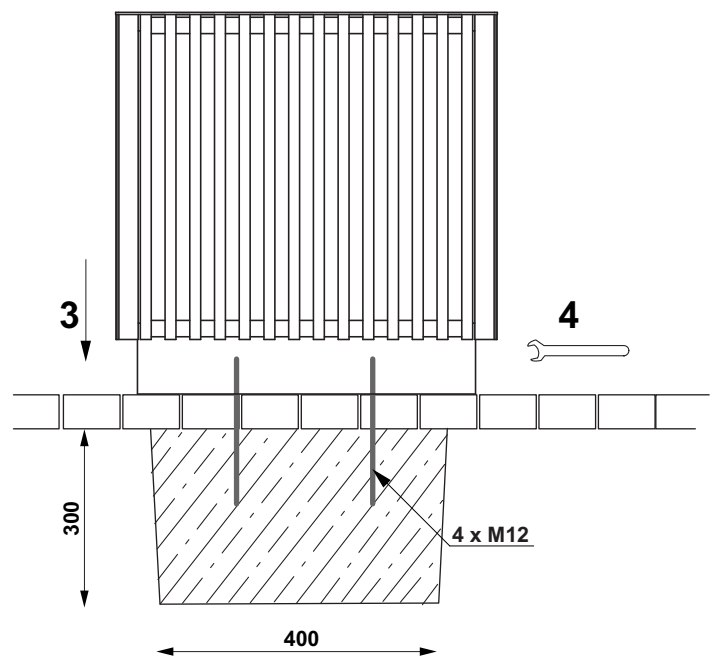

mmcitéfrance

AVENIR VOIRIE

16, place Théodore Fantin Latour

56000 VANNES

→ 00 33 (0) 297 639 431

☎ 00 33 (0) 972 116 139

info@avenir-voirie.fr

www.avenir-voirie.fr

FL650

www.mmcite.com FLORIUM