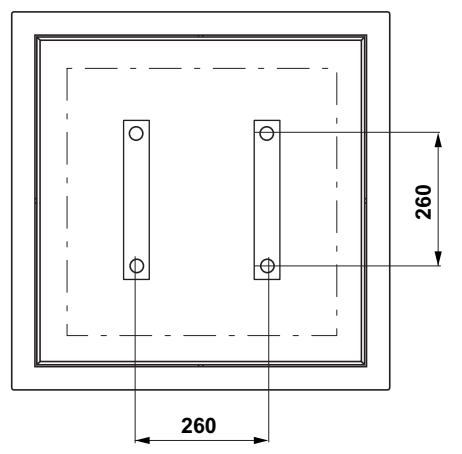

mmcitéfrance

AVENIR VOIRIE

16, place Théodore Fantin Latour

56000 VANNES

→ 00 33 (0) 297 639 431

☎ 00 33 (0) 972 116 139

info@avenir-voirie.fr

www.avenir-voirie.fr

FL650

www.mmcite.com FLORIUM