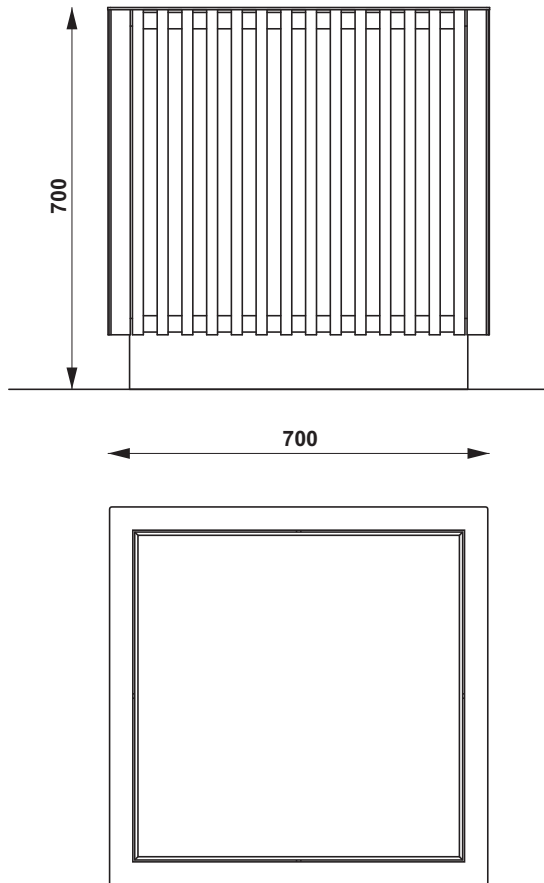

mmcitéfrance

AVENIR VOIRIE

16, place Théodore Fantin Latour
56000 VANNES

→ 00 33 (0) 297 639 431

☎ 00 33 (0) 972 116 139

info@avenir-voirie.fr

www.avenir-voirie.fr

FL650

www.mmcite.com

FLORIUM