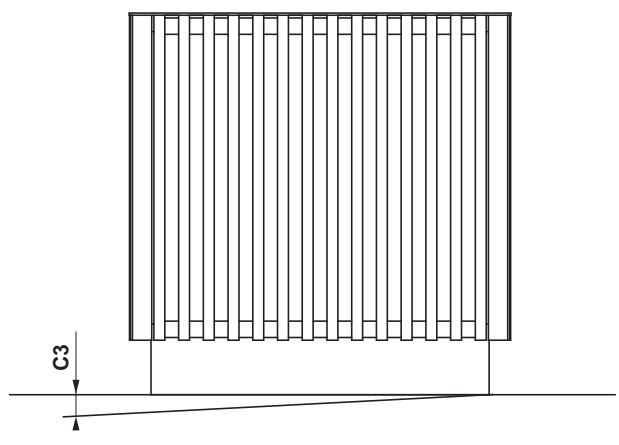

mmcitéfrance

AVENIR VOIRIE

16, place Théodore Fantin Latour

56000 VANNES

→ 00 33 (0) 297 639 431

☎ 00 33 (0) 972 116 139

info@avenir-voirie.fr

www.avenir-voirie.fr

FL650

www.mmcite.com FLORIUM