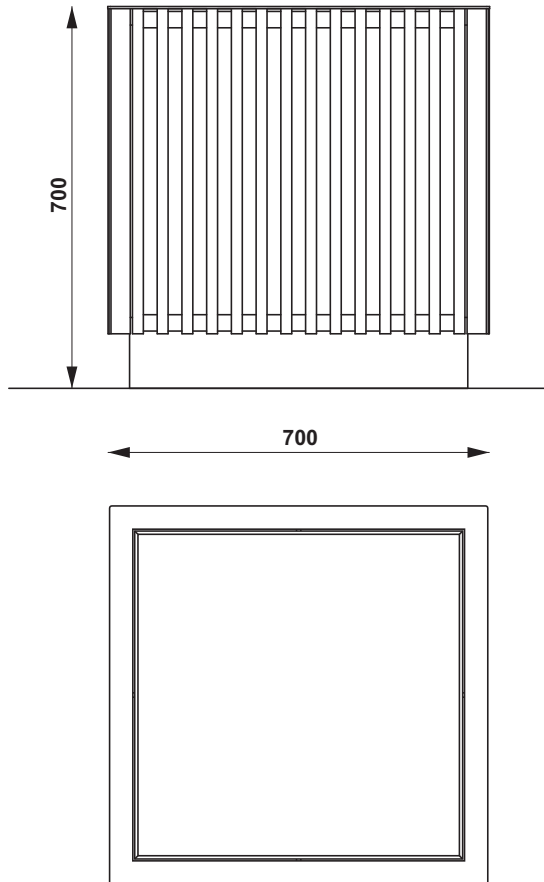

mmcitéfrance

AVENIR VOIRIE

16, place Théodore Fantin Latour
56000 VANNES

→ 00 33 (0) 297 639 431

☎ 00 33 (0) 972 116 139

info@avenir-voirie.fr

www.avenir-voirie.fr

FL650

www.mmcite.com **FLORIUM**