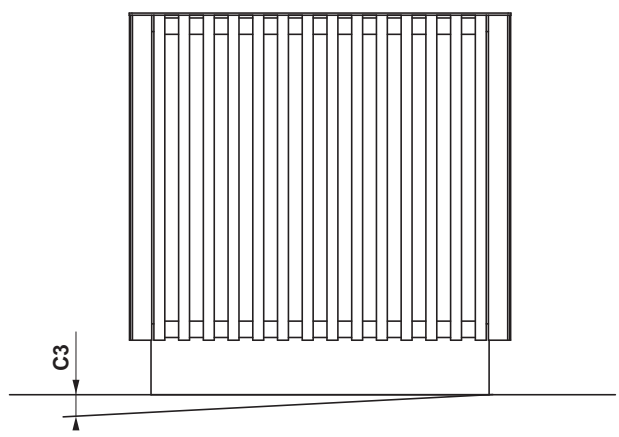

mmcitéfrance

AVENIR VOIRIE

16, place Théodore Fantin Latour

56000 VANNES

→ 00 33 (0) 297 639 431

☎ 00 33 (0) 972 116 139

info@avenir-voirie.fr

www.avenir-voirie.fr

FL650

www.mmcite.com

FLORIUM