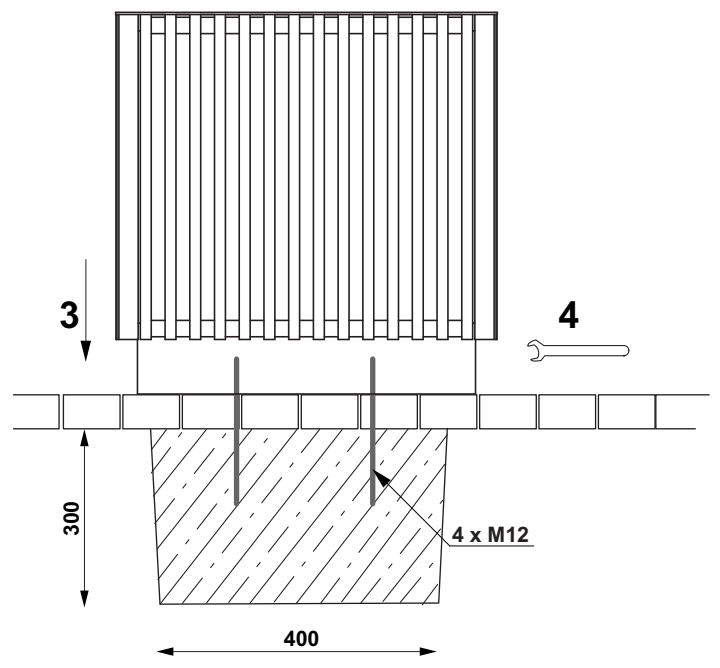

mmcitéfrance

AVENIR VOIRIE

16, place Théodore Fantin Latour

56000 VANNES

→ 00 33 (0) 297 639 431

☎ 00 33 (0) 972 116 139

info@avenir-voirie.fr

www.avenir-voirie.fr

FL650

www.mmcite.com

FLORIUM