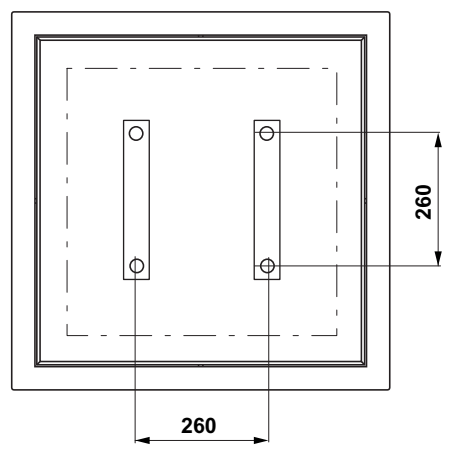

mmcitéfrance

AVENIR VOIRIE

16, place Théodore Fantin Latour

56000 VANNES

→ 00 33 (0) 297 639 431

☎ 00 33 (0) 972 116 139

info@avenir-voirie.fr

www.avenir-voirie.fr

FL650

www.mmcite.com

FLORIUM