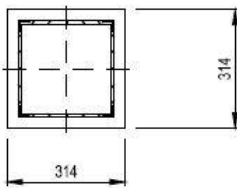

Capacité

40 litres

Dimensions

Hauteur : 940 mm

Largeur : 314 mm

Longueur : 314 mm

Coloris standards : RAL 7016 (gris anthracite), RAL 9005 (noir jet), RAL 9006 (aluminium blanc), RAL 9007 (aluminium gris).

Traitement du bois : Épicea imprégné avec deux couches et laqué avec un mélange d'eau et de cire d'abeille. Bois tropical avec de l'huile de teck. Chêne teck avec traitement de surface. Pin traité avec ThermoWood® contient une protection anti-uv.

LEGENDE :

- 1 Niveau sol 0
- 2 Tige d'ancrage M10
- 3 Massif béton
- 4 Fond de forme