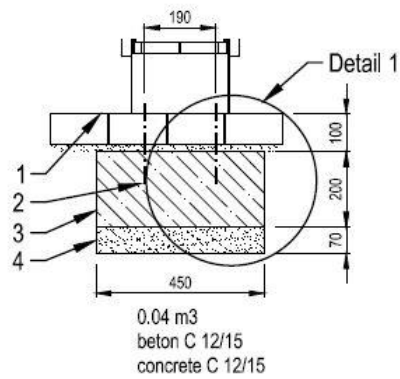

AVENIR VOIRIE

02 97 63 94 31
info@avenir-voirie.fr

Référence : KBA02b-d

Corbeille BAS

Corbeille 40 litres

- Bois :**
- Bois tropical (KBA02b-t)
 - Chêne (KBA02b-d)
 - Épicea (KBA02b-s)
 - Pin (KBA02b-tw)

Description : Structure en acier galvanisé. La corbeille dispose d'une protection en acier galvanisé. L'habillage est fait de planches en bois de : Chêne, Épicea, Pin thermo traité ou Bois Tropical. Les planches de bois sont assemblées à la structure par des boulons en acier inoxydable. Le bac en polypropylène de 5 mm d'épaisseur est amovible.

Capacité

40 litres

Dimensions

Hauteur : 940 mm

Largeur : 314 mm

Longueur : 314 mm

Coloris standards : RAL 7016 (gris anthracite), RAL 9005 (noir jet), RAL 9006 (aluminium blanc), RAL 9007 (aluminium gris).

Traitement du bois : Épicea imprégné avec deux couches et laqué avec un mélange d'eau et de cire d'abeille. Bois tropical avec de l'huile de teck. Chêne teck avec traitement de surface. Pin traité avec ThermoWood® contient une protection anti-uv.

LEGENDE :

- 1 Niveau sol 0
- 2 Tige d'ancrage M10
- 3 Massif béton
- 4 Fond de forme