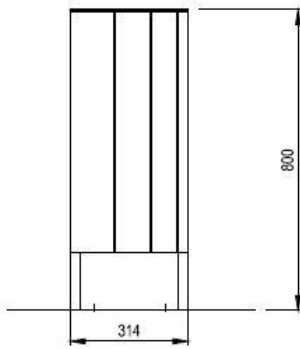

AVENIR VOIRIE

02 97 63 94 31
info@avenir-voirie.fr

Référence : KBA02b-d

Corbeille BAS

Corbeille 40 litres

- Bois :**
- Bois tropical (KBA02b-t)
 - Chêne (KBA02b-d)
 - Épicea (KBA02b-s)
 - Pin (KBA02b-tw)

Description : Structure en acier galvanisé. La corbeille dispose d'une protection en acier galvanisé. L'habillage est fait de planches en bois de : Chêne, Épicea, Pin thermo traité ou Bois Tropical. Les planches de bois sont assemblées à la structure par des boulons en acier inoxydable. Le bac en polypropylène de 5 mm d'épaisseur est amovible.

Capacité

40 litres

Dimensions

Hauteur : 940 mm

Largeur : 314 mm

Longueur : 314 mm

Coloris standards : RAL 7016 (gris anthracite), RAL 9005 (noir jet), RAL 9006 (aluminium blanc), RAL 9007 (aluminium gris).

Traitement du bois : Épicea imprégné avec deux couches et laqué avec un mélange d'eau et de cire d'abeille. Bois tropical avec de l'huile de teck. Chêne teck avec traitement de surface. Pin traité avec ThermoWood® contient une protection anti-uv.

LEGENDE :

- 1 Niveau sol 0
- 2 Tige d'ancrage M10
- 3 Massif béton
- 4 Fond de forme