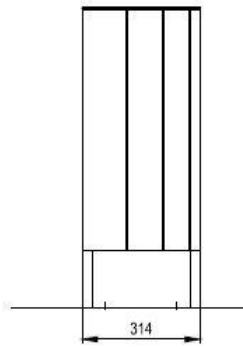

AVENIR VOIRIE

02 97 63 94 31
info@avenir-voirie.fr

Référence : KBA02b-d

Corbeille BAS

Corbeille 40 litres

- Bois :**
- Bois tropical (KBA02b-t)
 - Chêne (KBA02b-d)
 - Épicea (KBA02b-s)
 - Pin (KBA02b-tw)

Description : Structure en acier galvanisé. La corbeille dispose d'une protection en acier galvanisé. L'habillage est fait de planches en bois de : Chêne, Épicea, Pin thermo traité ou Bois Tropical. Les planches de bois sont assemblées à la structure par des boulons en acier inoxydable. Le bac en polypropylène de 5 mm d'épaisseur est amovible.

Capacité

40 litres

Dimensions

Hauteur : 940 mm

Largeur : 314 mm

Longueur : 314 mm

Coloris standards : RAL 7016 (gris anthracite), RAL 9005 (noir jet), RAL 9006 (aluminium blanc), RAL 9007 (aluminium gris).

Traitement du bois : Épicea imprégné avec deux couches et laqué avec un mélange d'eau et de cire d'abeille. Bois tropical avec de l'huile de teck. Chêne teck avec traitement de surface. Pin traité avec ThermoWood® contient une protection anti-uv.

LEGENDE :

- 1 Niveau sol 0
- 2 Tige d'ancrage M10
- 3 Massif béton
- 4 Fond de forme