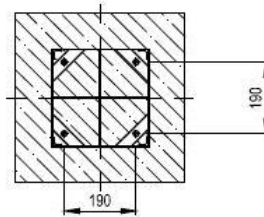

AVENIR VOIRIE

02 97 63 94 31
info@avenir-voirie.fr

Référence : KBA02b-d

Corbeille BAS

Corbeille 40 litres

- Bois :**
- Bois tropical (KBA02b-t)
 - Chêne (KBA02b-d)
 - Épicea (KBA02b-s)
 - Pin (KBA02b-tw)

Description : Structure en acier galvanisé. La corbeille dispose d'une protection en acier galvanisé. L'habillage est fait de planches en bois de : Chêne, Épicea, Pin thermo traité ou Bois Tropical. Les planches de bois sont assemblées à la structure par des boulons en acier inoxydable. Le bac en polypropylène de 5 mm d'épaisseur est amovible.

Capacité

40 litres

Dimensions

Hauteur : 940 mm

Largeur : 314 mm

Longueur : 314 mm

Coloris standards : RAL 7016 (gris anthracite), RAL 9005 (noir jet), RAL 9006 (aluminium blanc), RAL 9007 (aluminium gris).

Traitement du bois : Épicea imprégné avec deux couches et laqué avec un mélange d'eau et de cire d'abeille. Bois tropical avec de l'huile de teck. Chêne teck avec traitement de surface. Pin traité avec ThermoWood® contient une protection anti-uv.

LEGENDE :

- 1 Niveau sol 0
- 2 Tige d'ancrage M10
- 3 Massif béton
- 4 Fond de forme