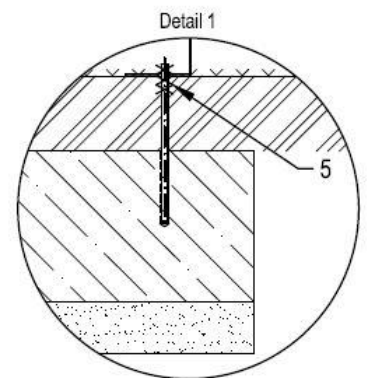

AVENIR VOIRIE

02 97 63 94 31
info@avenir-voirie.fr

Référence : KBA02b-d

Corbeille BAS

Corbeille 40 litres

- Bois :**
- Bois tropical (KBA02b-t)
 - Chêne (KBA02b-d)
 - Épicea (KBA02b-s)
 - Pin (KBA02b-tw)

Description : Structure en acier galvanisé. La corbeille dispose d'une protection en acier galvanisé. L'habillage est fait de planches en bois de : Chêne, Épicea, Pin thermo traité ou Bois Tropical. Les planches de bois sont assemblées à la structure par des boulons en acier inoxydable. Le bac en polypropylène de 5 mm d'épaisseur est amovible.

Capacité

40 litres

Dimensions

Hauteur : 940 mm

Largeur : 314 mm

Longueur : 314 mm

Coloris standards : RAL 7016 (gris anthracite), RAL 9005 (noir jet), RAL 9006 (aluminium blanc), RAL 9007 (aluminium gris).

Traitement du bois : Épicea imprégné avec deux couches et laqué avec un mélange d'eau et de cire d'abeille. Bois tropical avec de l'huile de teck. Chêne teck avec traitement de surface. Pin traité avec ThermoWood® contient une protection anti-uv.

LEGENDE :

- 1 Niveau sol 0
- 2 Tige d'ancrage M10
- 3 Massif béton
- 4 Fond de forme