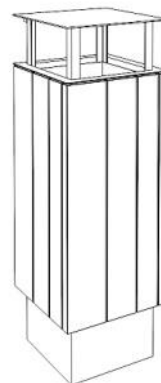

AVENIR VOIRIE

02 97 63 94 31
info@avenir-voirie.fr

Référence : KBA02b-d

Corbeille BAS

Corbeille 40 litres

- Bois :**
- Bois tropical (KBA02b-t)
 - Chêne (KBA02b-d)
 - Épicea (KBA02b-s)
 - Pin (KBA02b-tw)

Description : Structure en acier galvanisé. La corbeille dispose d'une protection en acier galvanisé. L'habillage est fait de planches en bois de : Chêne, Épicea, Pin thermo traité ou Bois Tropical. Les planches de bois sont assemblées à la structure par des boulons en acier inoxydable. Le bac en polypropylène de 5 mm d'épaisseur est amovible.

Capacité

40 litres

Dimensions

Hauteur : 940 mm

Largeur : 314 mm

Longueur : 314 mm

Coloris standards : RAL 7016 (gris anthracite), RAL 9005 (noir jet), RAL 9006 (aluminium blanc), RAL 9007 (aluminium gris).

Traitement du bois : Épicea imprégné avec deux couches et laqué avec un mélange d'eau et de cire d'abeille. Bois tropical avec de l'huile de teck. Chêne teck avec traitement de surface. Pin traité avec ThermoWood® contient une protection anti-uv.

LEGENDE :

- 1 Niveau sol 0
- 2 Tige d'ancrage M10
- 3 Massif béton
- 4 Fond de forme