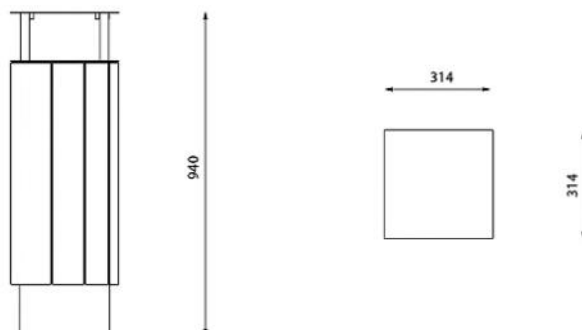

AVENIR VOIRIE

02 97 63 94 31
info@avenir-voirie.fr

Référence : KBA02b-d

Corbeille BAS

Corbeille 40 litres

- Bois :**
- Bois tropical (KBA02b-t)
 - Chêne (KBA02b-d)
 - Épicea (KBA02b-s)
 - Pin (KBA02b-tw)

Description : Structure en acier galvanisé. La corbeille dispose d'une protection en acier galvanisé. L'habillage est fait de planches en bois de : Chêne, Épicea, Pin thermo traité ou Bois Tropical. Les planches de bois sont assemblées à la structure par des boulons en acier inoxydable. Le bac en polypropylène de 5 mm d'épaisseur est amovible.

Capacité

40 litres

Dimensions

Hauteur : 940 mm

Largeur : 314 mm

Longueur : 314 mm

Coloris standards : RAL 7016 (gris anthracite), RAL 9005 (noir jet), RAL 9006 (aluminium blanc), RAL 9007 (aluminium gris).

Traitement du bois : Épicea imprégné avec deux couches et laqué avec un mélange d'eau et de cire d'abeille. Bois tropical avec de l'huile de teck. Chêne teck avec traitement de surface. Pin traité avec ThermoWood® contient une protection anti-uv.

LEGENDE :

- 1 Niveau sol 0
- 2 Tige d'ancrage M10
- 3 Massif béton
- 4 Fond de forme