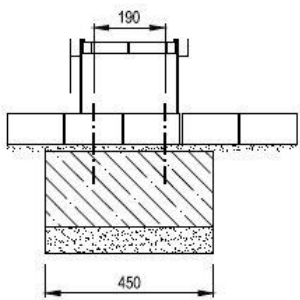

AVENIR VOIRIE

02 97 63 94 31
info@avenir-voirie.fr

Référence : KBA02b-d

Corbeille BAS

Corbeille 40 litres

- Bois :**
- Bois tropical (KBA02b-t)
 - Chêne (KBA02b-d)
 - Épicea (KBA02b-s)
 - Pin (KBA02b-tw)

Description : Structure en acier galvanisé. La corbeille dispose d'une protection en acier galvanisé. L'habillage est fait de planches en bois de : Chêne, Épicea, Pin thermo traité ou Bois Tropical. Les planches de bois sont assemblées à la structure par des boulons en acier inoxydable. Le bac en polypropylène de 5 mm d'épaisseur est amovible.

Capacité

40 litres

Dimensions

Hauteur : 940 mm

Largeur : 314 mm

Longueur : 314 mm

Coloris standards : RAL 7016 (gris anthracite), RAL 9005 (noir jet), RAL 9006 (aluminium blanc), RAL 9007 (aluminium gris).

Traitement du bois : Épicea imprégné avec deux couches et laqué avec un mélange d'eau et de cire d'abeille. Bois tropical avec de l'huile de teck. Chêne teck avec traitement de surface. Pin traité avec ThermoWood® contient une protection anti-uv.

LEGENDE :

- 1 Niveau sol 0
- 2 Tige d'ancrage M10
- 3 Massif béton
- 4 Fond de forme