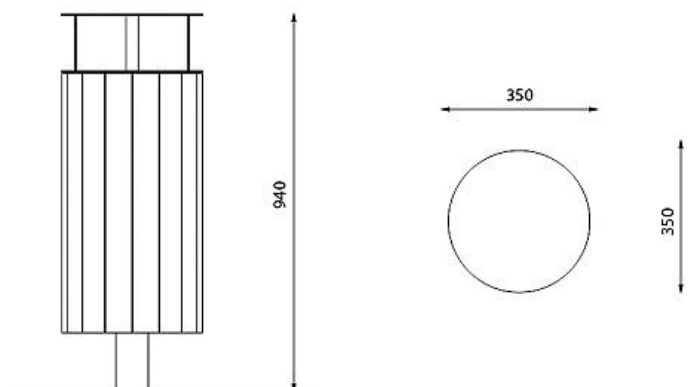

Corbeille BAS

Corbeille sur pied central 35 litres

1. **Bois :**
2. Bois tropical (KBA08b-t)
   - Chêne (KBA08b-d)
   - Épicea (KBA08b-s)
   - Pin (KBA08b-tw)

Description : Structure en acier galvanisé sur pied central circulaire. La corbeille dispose d'une protection en acier galvanisé. L'habillage est fait de planches en bois de : Chêne, Épicea, Pin thermo traité ou Bois Tropical. Les planches de bois sont assemblées à la structure par des boulons en acier inoxydable. Le bac en acier galvanisé de 8 mm d'épaisseur est amovible.

Capacité

35 litres

Dimensions

Hauteur : 950 mm

Largeur : 350 mm

Longueur : 350 mm

Diamètre : Ø 350 mm

Coloris standards : RAL 7016 (gris anthracite), RAL 9005 (noir jet), RAL 9006 (aluminium blanc), RAL 9007 (aluminium gris).

Traitement du bois : Épicea imprégné avec deux couches et laqué avec un mélange d'eau et de cire d'abeille. Bois tropical avec de l'huile de teck. Chêne teck avec traitement de surface. Pin traité avec ThermoWood® contient une protection anti-uv.