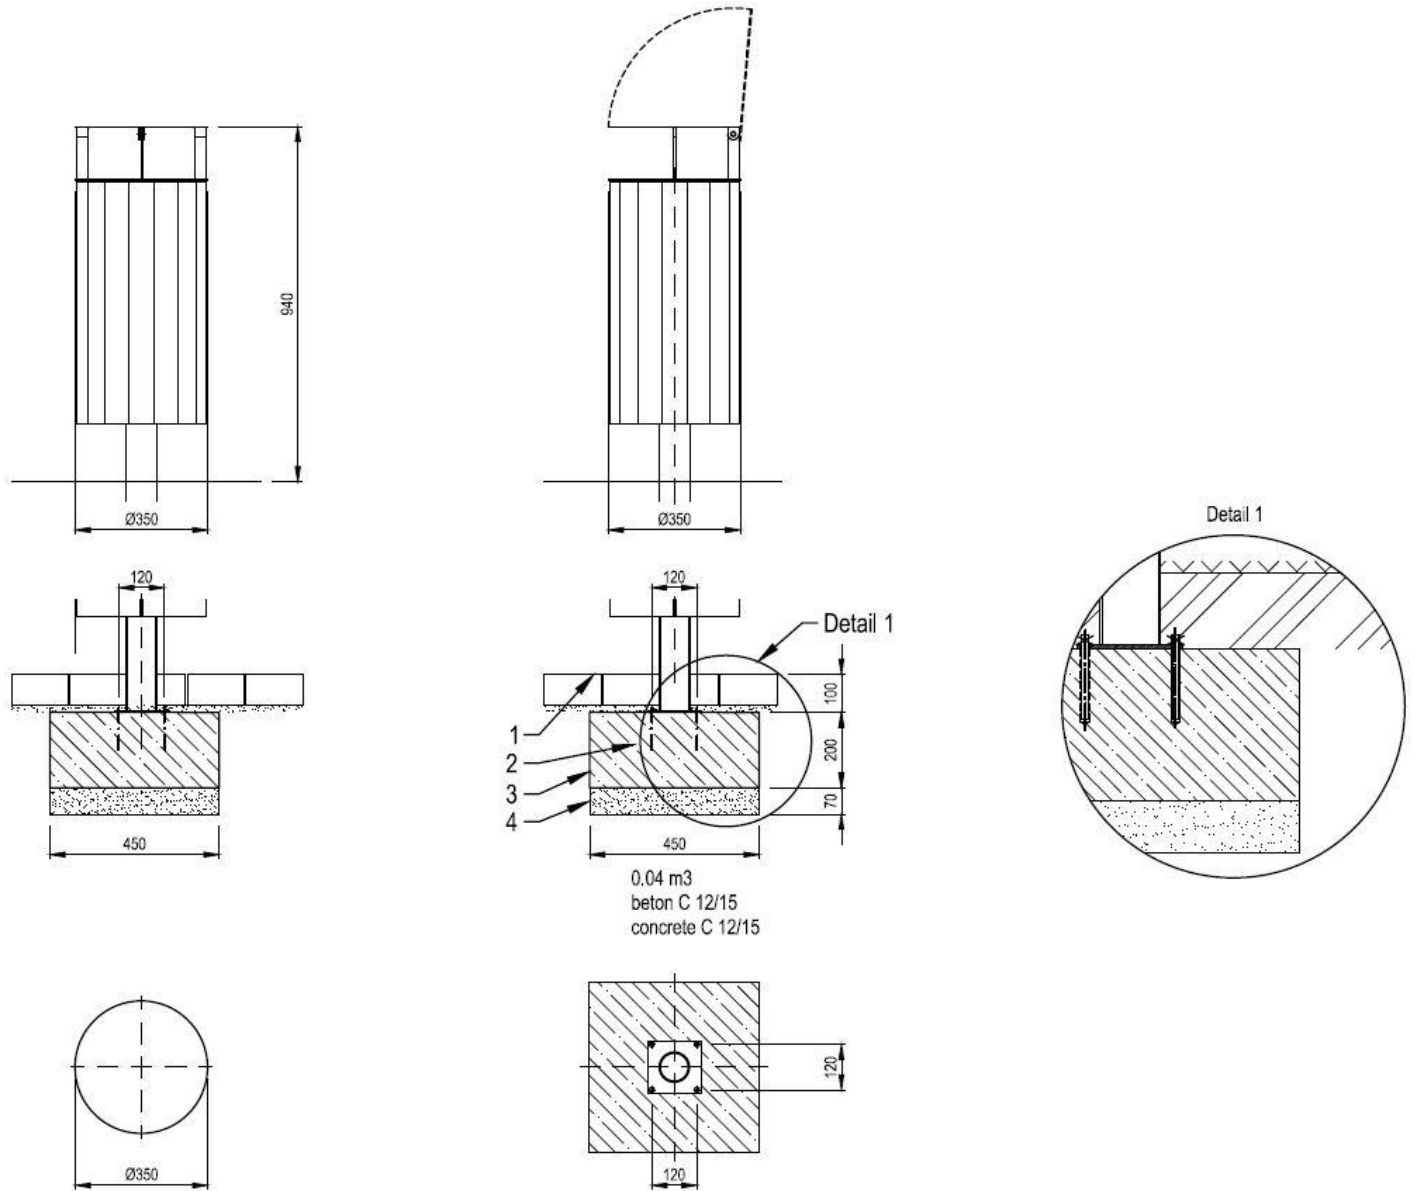

Corbeille BAS

Corbeille sur pied central 35 litres

- Bois :**
-  Bois tropical (KBA08b-t)
 -  Chêne (KBA08b-d)
 -  Épicea (KBA08b-s)
 -  Pin (KBA08b-tw)

Description : Structure en acier galvanisé sur pied central circulaire. La corbeille dispose d'une protection en acier galvanisé. L'habillage est fait de planches en bois de : Chêne, Épicea, Pin thermo traité ou Bois Tropical. Les planches de bois sont assemblées à la structure par des boulons en acier inoxydable. Le bac en acier galvanisé de 8 mm d'épaisseur est amovible.

Capacité

35 litres

Dimensions

Hauteur : 950 mm

Largeur : 350 mm

Longueur : 350 mm

Diamètre : Ø 350 mm

Coloris standards : RAL 7016 (gris anthracite), RAL 9005 (noir jet), RAL 9006 (aluminium blanc), RAL 9007 (aluminium gris).

LEGENDE :

- 1 Niveau sol 0
- 2 Tige d'ancrage M10
- 3 Massif béton
- 4 Fond de forme