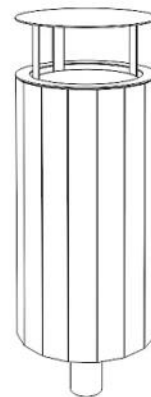

Corbeille BAS

Corbeille sur pied central 35 litres

- Bois :**
-  Bois tropical (KBA08b-t)
 -  Chêne (KBA08b-d)
 -  Épicea (KBA08b-s)
 -  Pin (KBA08b-tw)

Description : Structure en acier galvanisé sur pied central circulaire. La corbeille dispose d'une protection en acier galvanisé. L'habillage est fait de planches en bois de : Chêne, Épicea, Pin thermo traité ou Bois Tropical. Les planches de bois sont assemblées à la structure par des boulons en acier inoxydable. Le bac en acier galvanisé de 8 mm d'épaisseur est amovible.

Capacité

35 litres

Dimensions

Hauteur : 950 mm

Largeur : 350 mm

Longueur : 350 mm

Diamètre : Ø 350 mm

Coloris standards : RAL 7016 (gris anthracite), RAL 9005 (noir jet), RAL 9006 (aluminium blanc), RAL 9007 (aluminium gris).

LEGENDE :

- 1 Niveau sol 0
- 2 Tige d'ancrage M10
- 3 Massif béton
- 4 Fond de forme