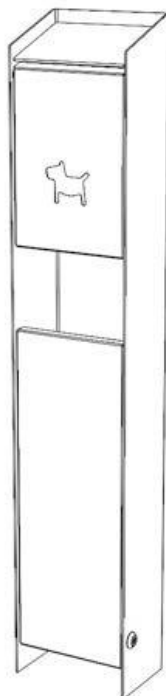

Corbeille DNA

Corbeille canine avec distributeur de poches

Description : Structure en acier galvanisé thermolaqué. Porte en acier galvanisé thermolaqué. Bac intérieur en acier galvanisé. Visserie et tiges d'ancrage en acier inoxydable. Scellement au sol. Option: porte en acier inoxydable 304 (nous consulter).

Capacité

10 litres

Dimensions

Hauteur : 1060 mm

Largeur : 140 mm

Longueur : 208 mm

Coloris standards : RAL 7016 (gris anthracite), RAL 9005 (noir jet), RAL 9006 (aluminium blanc), RAL 9007 (aluminium gris), RAL 9003 (blanc), RAL 3003 (rouge), RAL 6021 (vert).