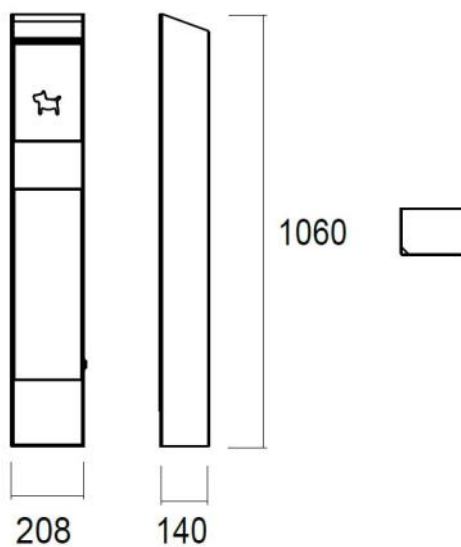

Corbeille DNA

Corbeille canine avec distributeur de poches

Description : Structure en acier galvanisé thermolaqué. Porte en acier galvanisé thermolaqué. Bac intérieur en acier galvanisé. Visserie et tiges d'ancrage en acier inoxydable. Scellement au sol. Option: porte en acier inoxydable 304 (nous consulter).

Capacité

10 litres

Dimensions

Hauteur : 1060 mm

Largeur : 140 mm

Longueur : 208 mm

Coloris standards : RAL 7016 (gris anthracite), RAL 9005 (noir jet), RAL 9006 (aluminium blanc), RAL 9007 (aluminium gris), RAL 9003 (blanc), RAL 3003 (rouge), RAL 6021 (vert).