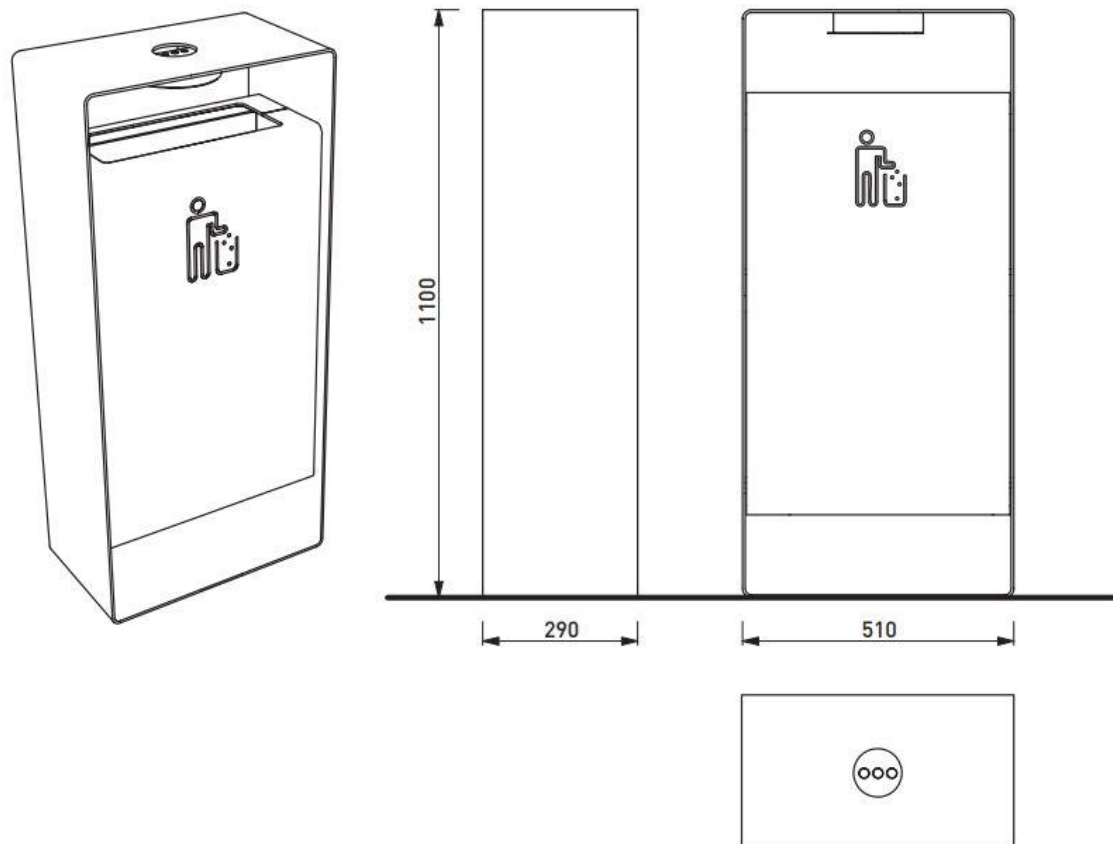

Description

Spécification : construction en acier soudée de tôles pliées

Finition : structure en acier zinguée et thermolaquée

Portière : tôle pliée en acier zingué d'épaisseur 3mm

Seau : oui, tôle pliée en acier zingué d'épaisseur 0,8mm, contenu 55L

Attention

Les dimensions des produits de MM cité sont arrondies. Le fabricant se réserve le droit de modifier les spécifications techniques sans préavis. Les dimensions et les instructions de pose sont obligatoires.