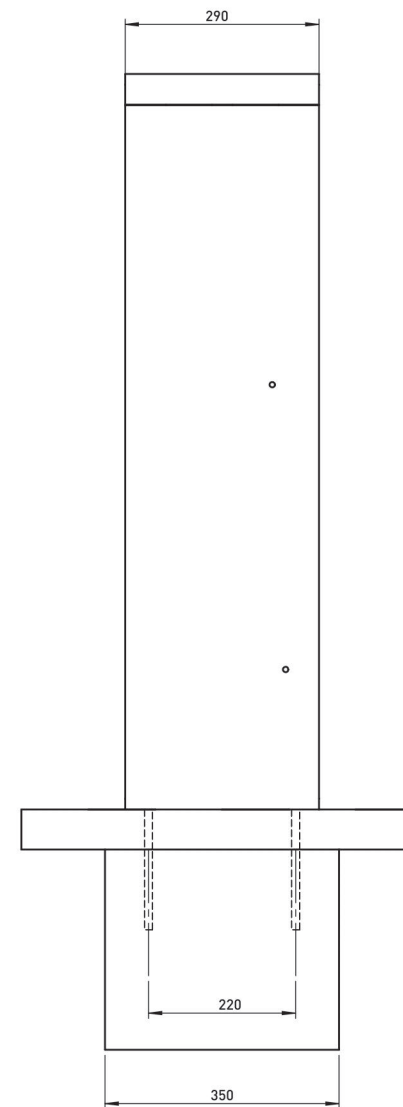

TECHNICAL SPECIFICATIONS 3/5
KR120 - RADIUM