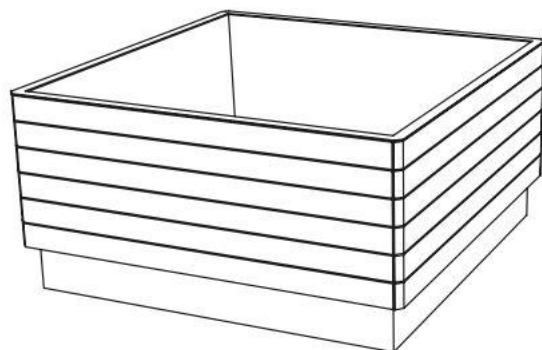

mmcitéfrance

+33 297 639 431

info@avenir-voirie.fr

Référence : KVA641t

Matière Jatoba

Kveta

Jardinière

2500L

Attention

Les dimensions des produits de mmcité sont arrondies. Le fabricant se réserve le droit de modifier les spécifications techniques sans préavis. Les dimensions et les instructions de pose sont obligatoires.

DATE: 21. 12. 2021 V: 02

dimensions in mm [inch]

KVA641 - KVĚTA

All rights reserved. Protection of industrial design.