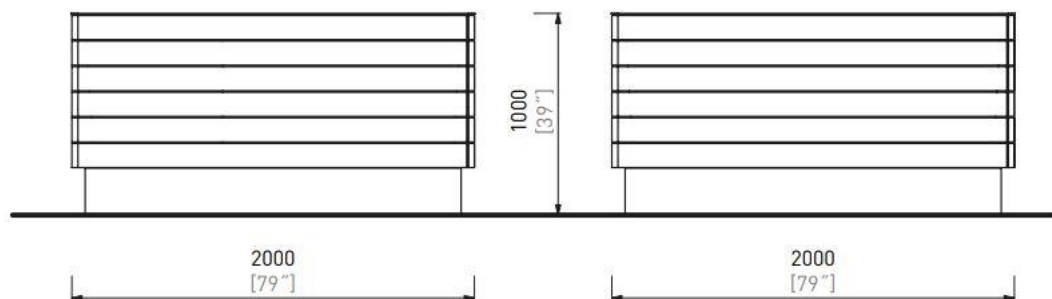

mmcitéfrance

+33 297 639 431

info@avenir-voirie.fr

Référence : KVA641t

Matière Jatoba

Kveta

Jardinière

2500L

Attention

Les dimensions des produits de mmcité sont arrondies. Le fabricant se réserve le droit de modifier les spécifications techniques sans préavis. Les dimensions et les instructions de pose sont obligatoires.

DATE: 21. 12. 2021 V: 02

dimensions in mm [inch]

KVA641 - KVĚTA

All rights reserved. Protection of industrial design.