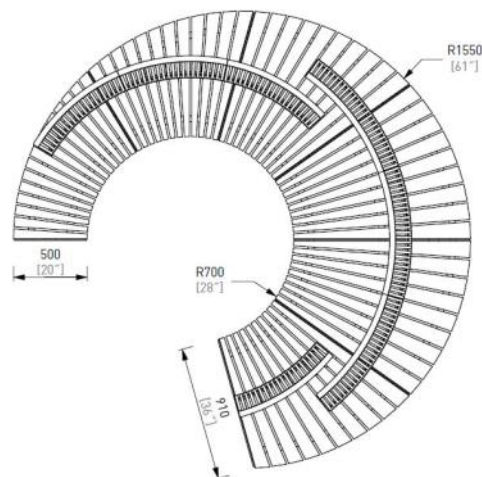

Description

Spécification : structure en acier assemblée avec des lamelles en bois par boulons en inox

Assise : 65 lamelles en bois massif de différents profils et longueurs

Piètement : cadre et pieds soudés d'un profil fermé de section rectangulaire et découpe dans tôle d'acier

Fixation : ancrage par tiges filetées (non fournies)

Assemblage : les planches sont fixées à la structure par des boulons en acier inoxydable.

mmcitéfrance

avenir voirie

02 97 63 94 31
info@avenir-voirie.fr

Référence : LAG351t

Matière  Jatoba

Lago

Banc

Rayon intérieur 700mm

Attention

Les dimensions des produits de mmcité sont arrondies. Le fabricant se réserve le droit de modifier les spécifications techniques sans préavis. Les dimensions et les instructions de pose sont obligatoires.

DATE: 17. 02. 2021 V: 01

dimensions in mm [inch]

LAG351 - LAGO

All rights reserved. Protection of industrial design.