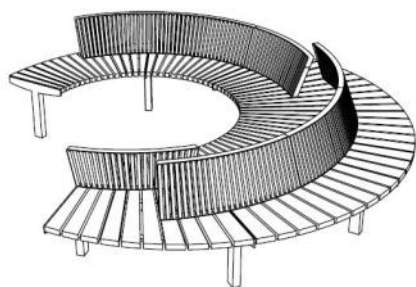

Description

Spécification : structure en acier assemblée avec des lamelles en bois par boulons en inox

Assise : 65 lamelles en bois massif de différents profils et longueurs

Piètement : cadre et pieds soudés d'un profil fermé de section rectangulaire et découpe dans tôle d'acier

Fixation : ancrage par tiges filetées (non fournies)

Assemblage : les planches sont fixées à la structure par des boulons en acier inoxydable.

mmcitéfrance

avenir voirie

02 97 63 94 31
info@avenir-voirie.fr

Référence : LAG351t

Matière  Jatoba

Lago

Banc

Rayon intérieur 700mm

Attention

Les dimensions des produits de mmcité sont arrondies. Le fabricant se réserve le droit de modifier les spécifications techniques sans préavis. Les dimensions et les instructions de pose sont obligatoires.

DATE: 17. 02. 2021 V: 01

dimensions in mm [inch]

LAG351 - LAGO

All rights reserved. Protection of industrial design.