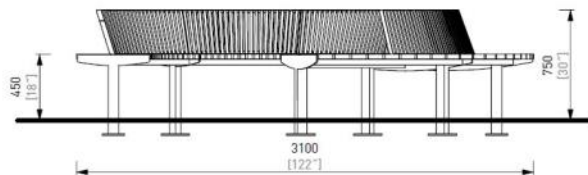

Description

Spécification : structure en acier assemblée avec des lamelles en bois par boulons en inox

Assise : 65 lamelles en bois massif de différents profils et longueurs

Piètement : cadre et pieds soudés d'un profil fermé de section rectangulaire et découpe dans tôle d'acier

Fixation : ancrage par tiges filetées (non fournies)

Assemblage : les planches sont fixées à la structure par des boulons en acier inoxydable.

mmcitéfrance

avenir voirie

02 97 63 94 31
info@avenir-voirie.fr

Référence : LAG351t

Matière  Jatoba

Lago

Banc

Rayon intérieur 700mm

Attention

Les dimensions des produits de mmcité sont arrondies. Le fabricant se réserve le droit de modifier les spécifications techniques sans préavis. Les dimensions et les instructions de pose sont obligatoires.

DATE: 17. 02. 2021 V: 01

dimensions in mm [inch]

LAG351 - LAGO

All rights reserved. Protection of industrial design.