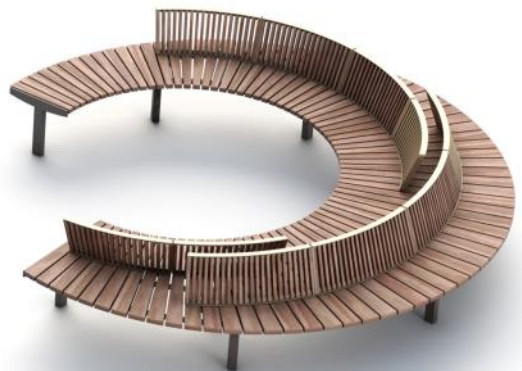

Description

Spécification : structure en acier assemblée avec des lamelles en bois par boulons en inox

Assise : 65 lamelles en bois massif de différents profils et longueurs

Piètement : cadre et pieds soudés d'un profil fermé de section rectangulaire et découpe dans tôle d'acier

Référence : LAG351t

Matière  Jatoba

Lago

Banc

Rayon intérieur 700mm

Attention

Les dimensions des produits de mmcité sont arrondies. Le fabricant se réserve le droit de modifier les spécifications techniques sans préavis. Les dimensions et les instructions de pose sont obligatoires.