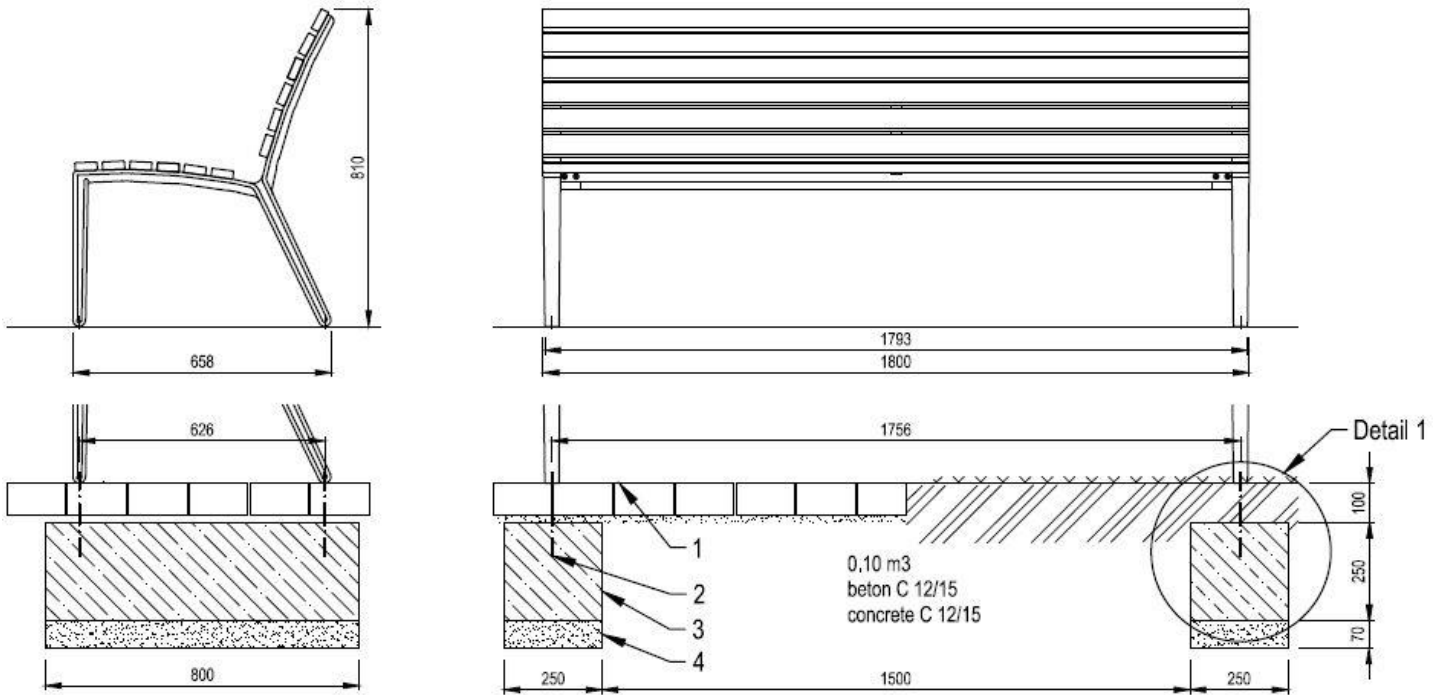

- Bois :
-  Bois tropical (LAL11a-180t)
 -  Chêne (LAL11a-180d)
 -  Épicéa (LAL11a-180s)

Banc ALUMA

Banc sans accoudoirs , 1m80

Description : Structure en aluminium thermo laqué. Le dossier et l'assise sont composés respectivement de 6 planches en bois de : chêne, épicéa ou bois tropical. Les planches de bois sont assemblées à la structure par des boulons en acier inoxydable.

Dimensions

Hauteur : 810 mm,
Largeur : 665 mm,
Longueur : 1800 mm.
Poids : 29 kg.

Coloris standards : RAL 7016 (gris anthracite), RAL 9005 (noir jet), RAL 9006 (aluminium blanc), RAL 9007 (aluminium gris).

Traitement du bois : épicéa imprégné avec deux couches et laqué avec un mélange d'eau et de cire d'abeille. Bois tropical avec de l'huile de teck. Chêne trck avec traitement de surface.

LEGENDE :

- 1 Niveau sol 0
- 2 Tige d'ancrage M10
- 3 Massif béton
- 4 Fond de forme