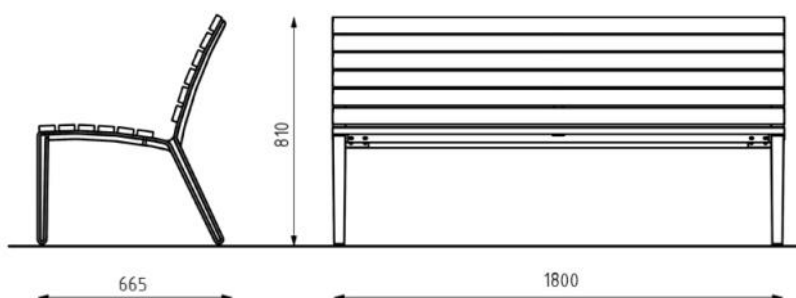

- Bois :
-  Bois tropical (LAL11a-180t)
 -  Chêne (LAL11a-180d)
 -  Épicéa (LAL11a-180s)

Banc ALUMA

Banc sans accoudoirs , 1m80

Description : Structure en aluminium thermo laqué. Le dossier et l'assise sont composés respectivement de 6 planches en bois de : chêne, épicéa ou bois tropical. Les planches de bois sont assemblées à la structure par des boulons en acier inoxydable.

Dimensions

Hauteur : 810 mm,
Largeur : 665 mm,
Longueur : 1800 mm.
Poids : 29 kg.

Coloris standards : RAL 7016 (gris anthracite), RAL 9005 (noir jet), RAL 9006 (aluminium blanc), RAL 9007 (aluminium gris).

Traitement du bois : épicéa imprégné avec deux couches et laqué avec un mélange d'eau et de cire d'abeille. Bois tropical avec de l'huile de teck. Chêne trck avec traitement de surface.

LEGENDE :

- 1 Niveau sol 0
- 2 Tige d'ancrage M10
- 3 Massif béton
- 4 Fond de forme