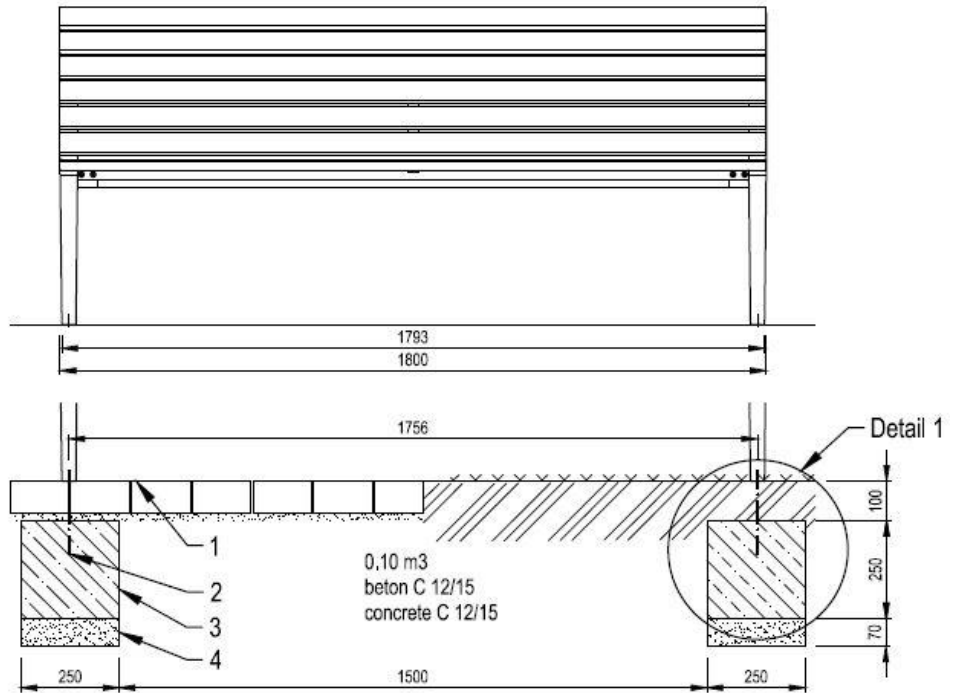

- Bois :
-  Bois tropical (LAL11a-180t)
 -  Chêne (LAL11a-180d)
 -  Épicéa (LAL11a-180s)

Banc ALUMA

Banc sans accoudoirs , 1m80

Description : Structure en aluminium thermo laqué. Le dossier et l'assise sont composés respectivement de 6 planches en bois de : chêne, épicéa ou bois tropical. Les planches de bois sont assemblées à la structure par des boulons en acier inoxydable.

Dimensions

Hauteur : 810 mm,
Largeur : 665 mm,
Longueur : 1800 mm.
Poids : 29 kg.

Coloris standards : RAL 7016 (gris anthracite), RAL 9005 (noir jet), RAL 9006 (aluminium blanc), RAL 9007 (aluminium gris).

Traitement du bois : épicéa imprégné avec deux couches et laqué avec un mélange d'eau et de cire d'abeille. Bois tropical avec de l'huile de teck. Chêne trck avec traitement de surface.

LEGENDE :

- 1 Niveau sol 0
- 2 Tige d'ancrage M10
- 3 Massif béton
- 4 Fond de forme