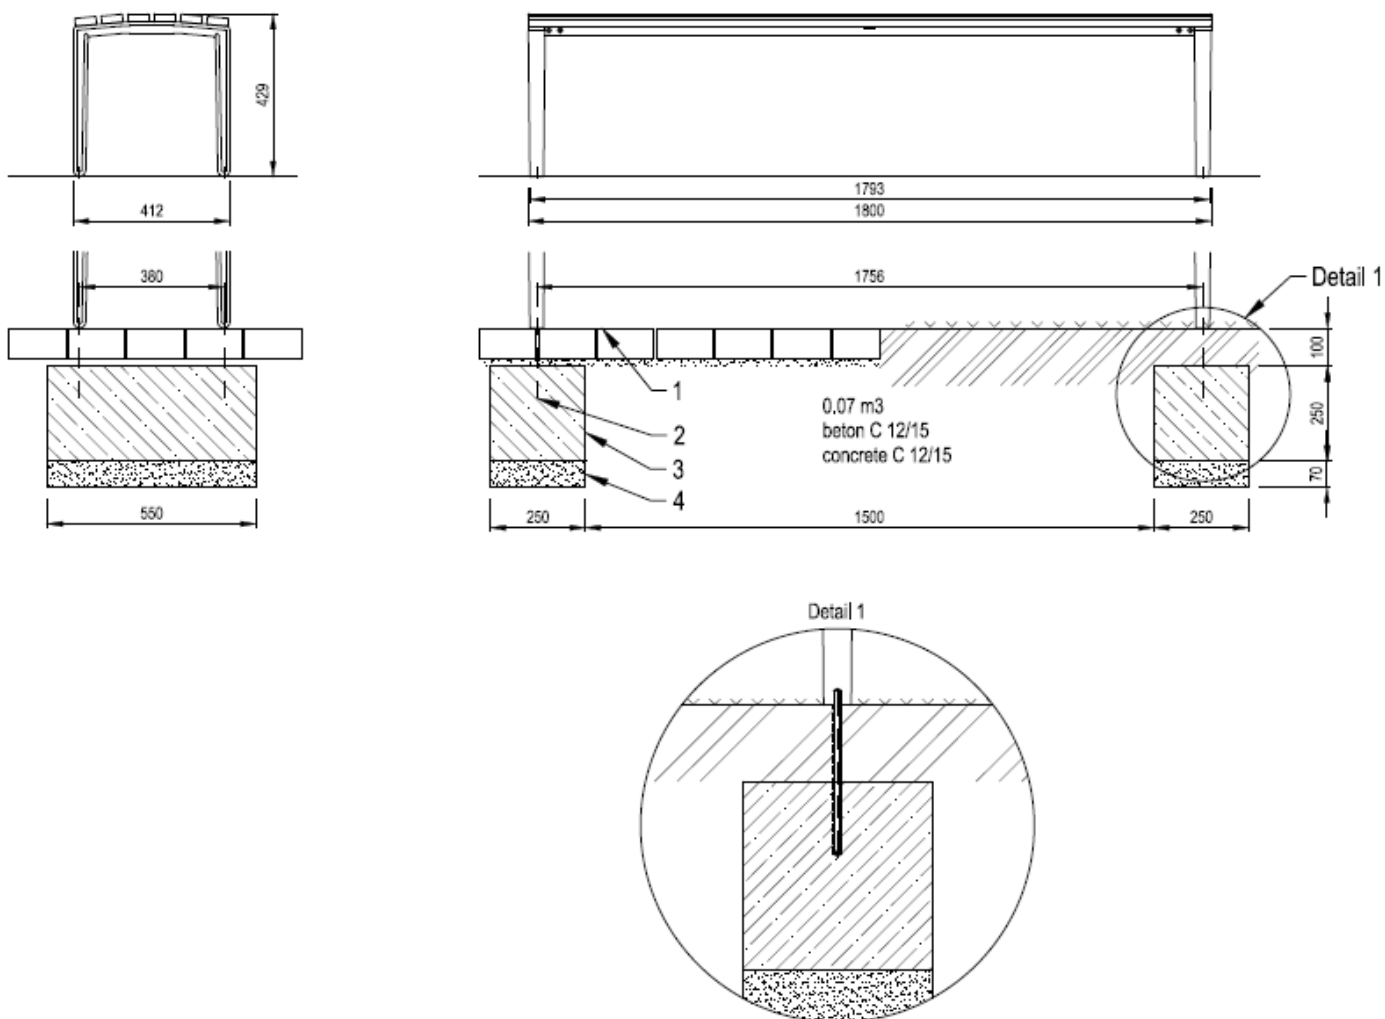

LEGENDE :

- 1 Niveau sol 0
- 2 Tige d'ancrage M10
- 3 Massif béton
- 4 Fond de forme