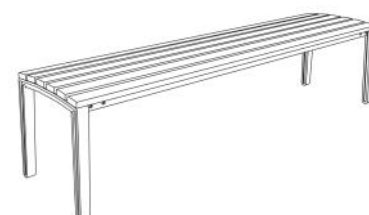

# Banquette ALUMA

Banquette, 1m80

Référence : LAL12a-180t

**Bois :** ● Bois tropical (LAL12a-180t)  
● Chêne (LAL12a-180d)  
● Épicéa (LAL12a-180s)

**Description :** Structure en aluminium brut. Assise sont composés respectivement de 6 planches en bois tropical. Les planches de bois sont assemblées à la structure par des boulons en acier inoxydable.

## Dimensions

Hauteur : 430 mm,  
Largeur : 412 mm,  
Longueur : 1800 mm  
Poids : 19 kg.

**Coloris standards :** RAL 7016 (gris anthracite), RAL 9005 (noir jet), RAL 9006 (aluminium blanc), RAL 9007 (aluminium gris).