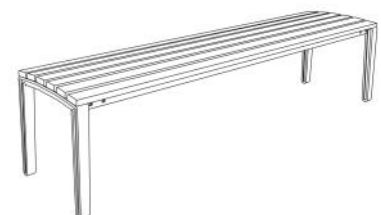

AVENIR VOIRIE

☎ 02 97 63 94 31
✉ info@avenir-voirie.fr

Référence : LAL12b-180d

Bois : ● Bois tropical (LAL12a-180t)
● Chêne (LAL12a-180d)
● Épicéa (LAL12a-180s)

Banquette ALUMA

Banquette, 1m80

Description : Structure en aluminium thermolaqué. Assise sont composés respectivement de 6 planches en bois de chêne. Les planches de bois sont assemblées à la structure par des boulons en acier inoxydable.

Dimensions

Hauteur : 430 mm,
Largeur : 412 mm,
Longueur : 1800 mm
Poids : 19 kg.

Coloris standards : RAL 7016 (gris anthracite), RAL 9005 (noir jet), RAL 9006 (aluminium blanc), RAL 9007 (aluminium gris).

Traitement du bois : épicéa imprégné avec deux couches et laqué avec un mélange d'eau et de cire d'abeille. Bois tropical avec de l'huile de teck. Chêne avec traitement de surface.

LEGENDE :

- 1 Niveau sol 0
- 2 Tige d'ancrage M10
- 3 Massif béton
- 4 Fond de forme