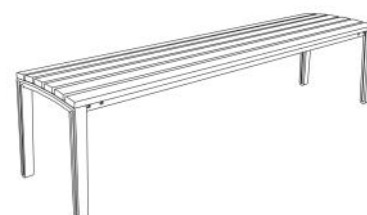

AVENIR VOIRIE

02 97 63 94 31
info@avenir-voirie.fr

Banquette ALUMA

Banquette, 1m80

Référence : LAL12b-180s

Bois :  Bois tropical (LAL12a-180t)
 Chêne (LAL12a-180d)
 Épicéa (LAL12a-180s)

Description : Structure en aluminium thermolaqué. Assise sont composés respectivement de 6 planches en bois d'épicéa. Les planches de bois sont assemblées à la structure par des boulons en acier inoxydable.

Dimensions

Hauteur : 430 mm,
Largeur : 412 mm,
Longueur : 1800 mm
Poids : 19 kg.

Coloris standards : RAL 7016 (gris anthracite), RAL 9005 (noir jet), RAL 9006 (aluminium blanc), RAL 9007 (aluminium gris).

Traitement du bois : épicéa imprégné avec deux couches et laqué avec un mélange d'eau et de cire d'abeille. Bois tropical avec de l'huile de teck. Chêne avec traitement de surface.

LEGENDE :

- 1 Niveau sol 0
- 2 Tige d'ancrage M10
- 3 Massif béton
- 4 Fond de forme