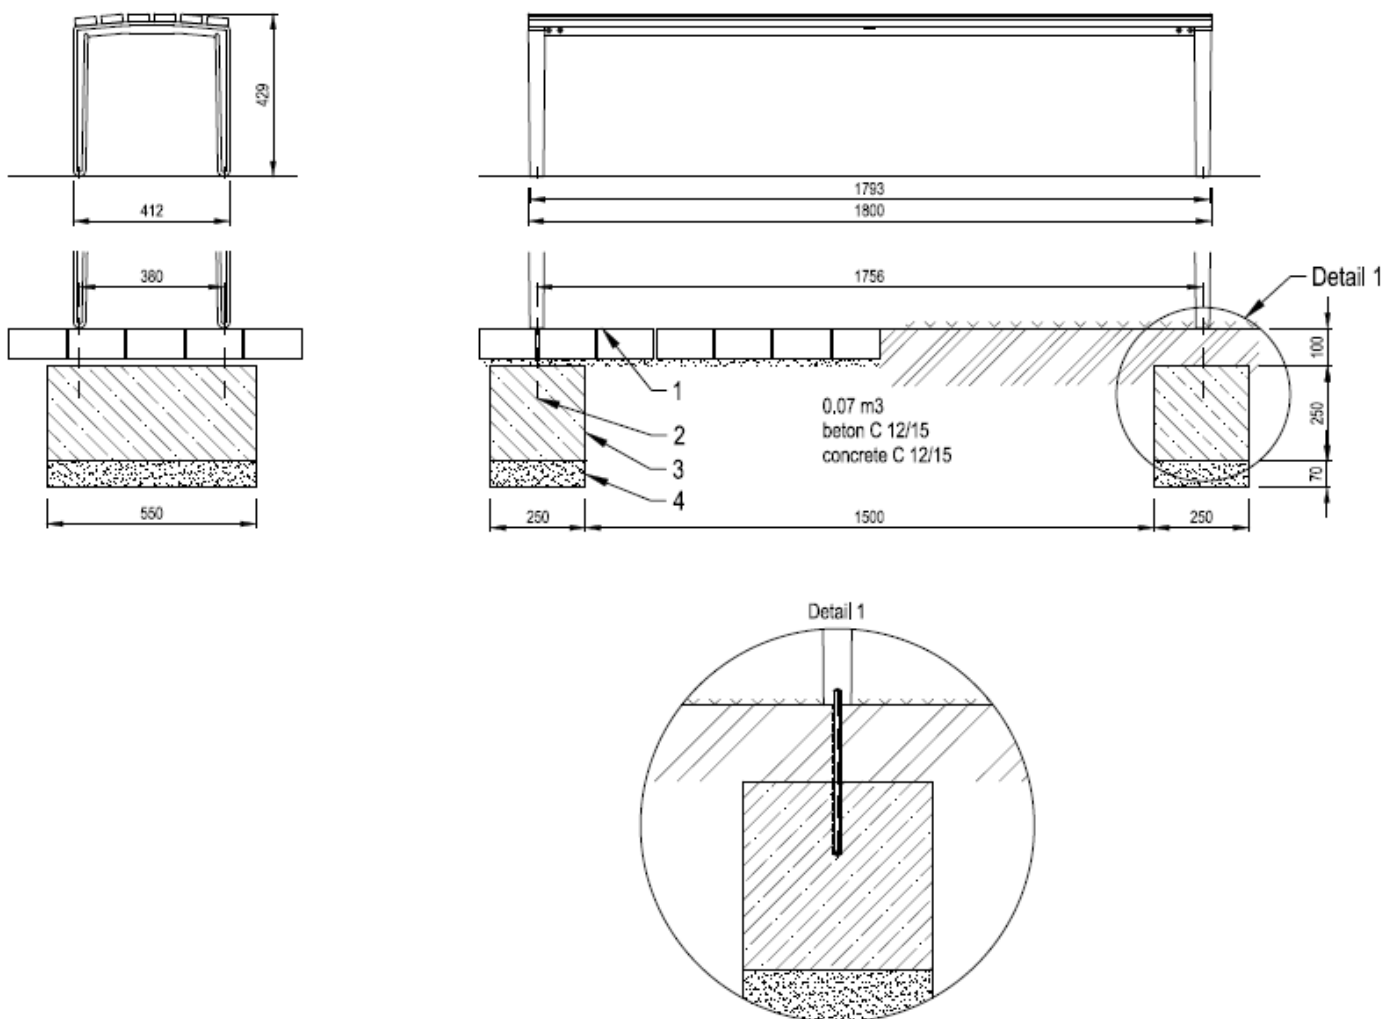

LEGENDE :

- 1 Niveau sol 0
- 2 Tige d'ancrage M10
- 3 Massif béton
- 4 Fond de forme