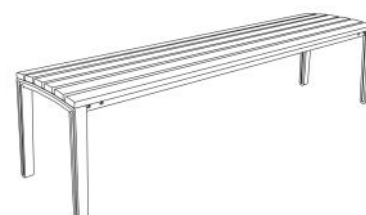

02 97 63 94 31
info@avenir-voirie.fr

AVENIR VOIRIE

Banquette ALUMA

Banquette, 1m80

Référence : LAL12b-180t

Bois :  Bois tropical (LAL12a-180t)
 Chêne (LAL12a-180d)
 Épicéa (LAL12a-180s)

Description : Structure en aluminium thermolaqué. Assise sont composés respectivement de 6 planches en bois tropical. Les planches de bois sont assemblées à la structure par des boulons en acier inoxydable.

Dimensions

Hauteur : 430 mm,
Largeur : 412 mm,
Longueur : 1800 mm
Poids : 19 kg.

Coloris standards : RAL 7016 (gris anthracite), RAL 9005 (noir jet), RAL 9006 (aluminium blanc), RAL 9007 (aluminium gris).

Traitement du bois : épicéa imprégné avec deux couches et laqué avec un mélange d'eau et de cire d'abeille. Bois tropical avec de l'huile de teck. Chêne avec traitement de surface.

LEGENDE :

- 1 Niveau sol 0
- 2 Tige d'ancrage M10
- 3 Massif béton
- 4 Fond de forme