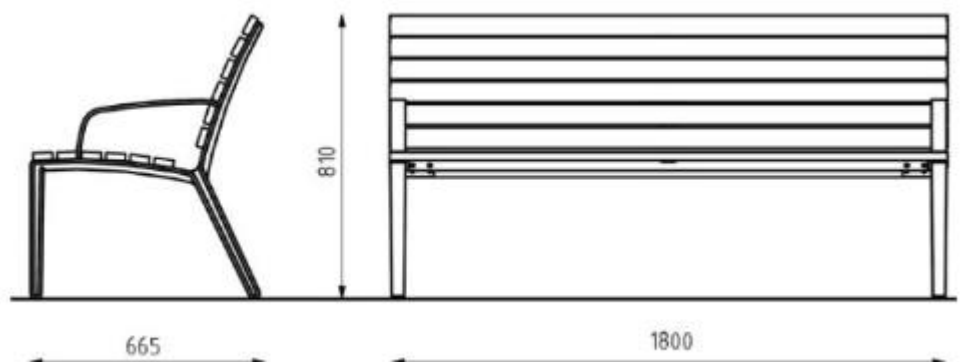

Bois :

- Bois tropical (LAL13a-180t)
- Chêne (LAL13a-180d)
- Épicéa (LAL13a-180s)

Banc ALUMA

Banc avec accoudoirs , 1m80

Description : Structure en aluminium brut. Le dossier et l'assise sont composés respectivement de 6 planches en bois de : chêne, épicéa ou bois tropical. Les planches de bois sont assemblées à la structure par des boulons en acier inoxydable.

Dimensions

Hauteur : 810 mm,
Largeur : 665 mm,
Longueur : 1800 mm
Poids : 29 kg.

Coloris standards : RAL 7016 (gris anthracite), RAL 9005 (noir jet), RAL 9006 (aluminium blanc), RAL 9007 (aluminium gris).

Traitement du bois : épicéa imprégné avec deux couches et laqué avec un mélange d'eau et de cire d'abeille. Bois tropical avec de l'huile de teck. Chêne avec traitement de surface.