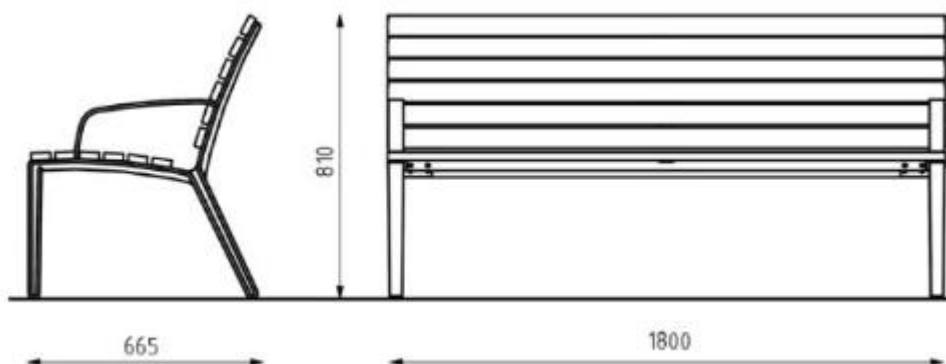

Bois :

- Bois tropical (LAL13b-180t)
- Chêne (LAL13b-180d)
- Épicéa (LAL13b-180s)

Banc ALUMA

Banc avec accoudoirs , 1m80

Description : Structure en aluminium thermo laqué. Le dossier et l'assise sont composés respectivement de 6 planches en bois de : chêne, épicéa ou bois tropical. Les planches de bois sont assemblées à la structure par des boulons en acier inoxydable.

Dimensions

Hauteur : 810 mm,
Largeur : 665 mm,
Longueur : 1800 mm
Poids : 29 kg.

Coloris standards : RAL 7016 (gris anthracite), RAL 9005 (noir jet), RAL 9006 (aluminium blanc), RAL 9007 (aluminium gris).

Traitement du bois : épicéa imprégné avec deux couches et laqué avec un mélange d'eau et de cire d'abeille. Bois tropical avec de l'huile de teck. Chêne avec traitement de surface.

LEGENDE :

- 1 Niveau sol 0
- 2 Tige d'ancrage M10
- 3 Massif béton
- 4 Fond de forme