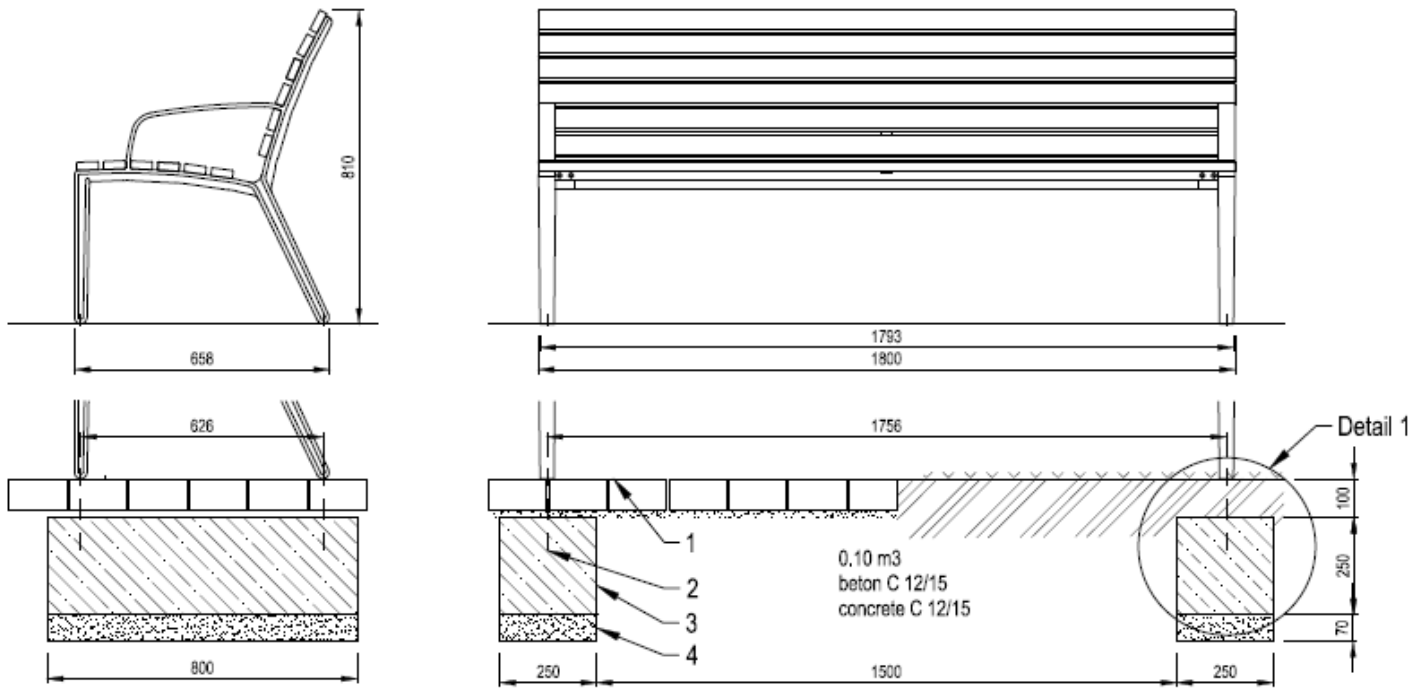

Bois :

- Bois tropical (LAL13b-180t)
- Chêne (LAL13b-180d)
- Épicéa (LAL13b-180s)

Banc ALUMA

Banc avec accoudoirs , 1m80

Description : Structure en aluminium thermo laqué. Le dossier et l'assise sont composés respectivement de 6 planches en bois de : chêne, épicéa ou bois tropical. Les planches de bois sont assemblées à la structure par des boulons en acier inoxydable.

Dimensions

Hauteur : 810 mm,
Largeur : 665 mm,
Longueur : 1800 mm
Poids : 29 kg.

Coloris standards : RAL 7016 (gris anthracite), RAL 9005 (noir jet), RAL 9006 (aluminium blanc), RAL 9007 (aluminium gris).

Traitement du bois : épicéa imprégné avec deux couches et laqué avec un mélange d'eau et de cire d'abeille. Bois tropical avec de l'huile de teck. Chêne avec traitement de surface.

LEGENDE :

- 1 Niveau sol 0
- 2 Tige d'ancrage M10
- 3 Massif béton
- 4 Fond de forme