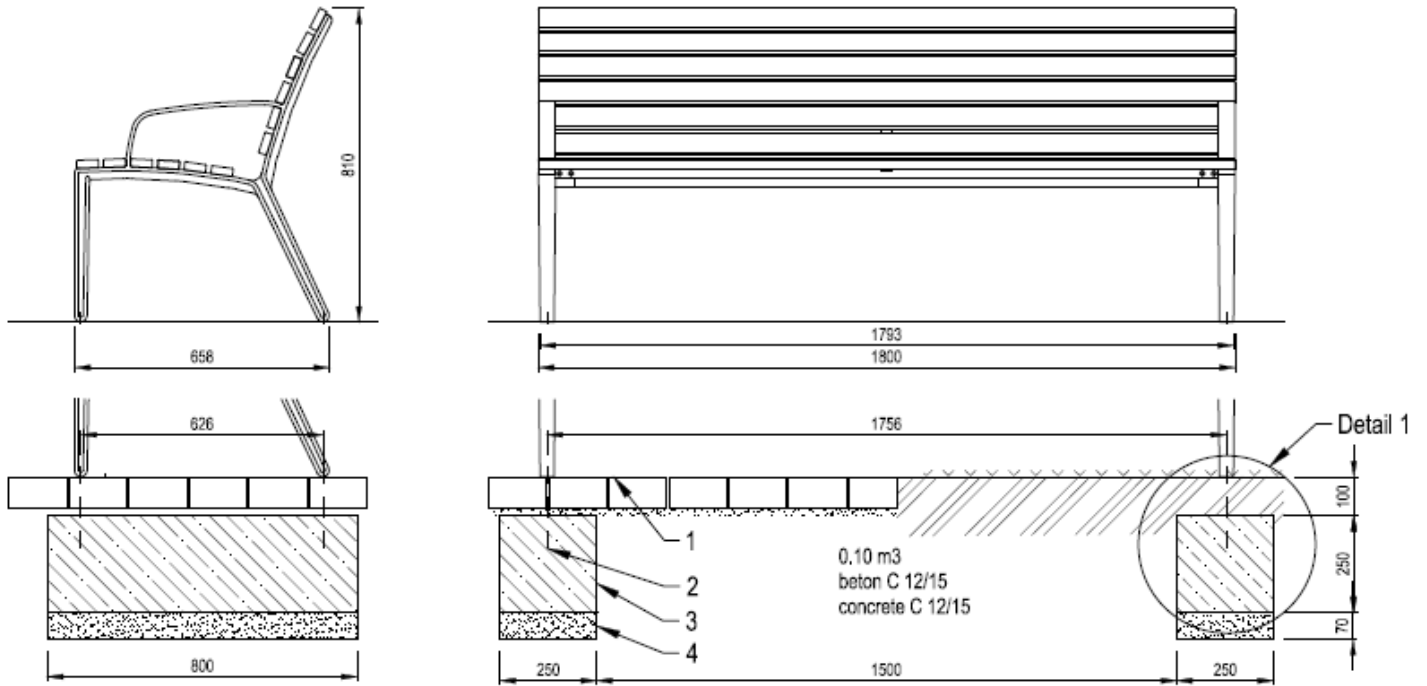

Bois :

- Bois tropical (LAL13b-180t)
- Chêne (LAL13b-180d)
- Épicéa (LAL13b-180s)

Banc ALUMA

Banc avec accoudoirs , 1m80

Description : Structure en aluminium thermo laqué. Le dossier et l'assise sont composés respectivement de 6 planches en bois de : chêne, épicéa ou bois tropical. Les planches de bois sont assemblées à la structure par des boulons en acier inoxydable.

Dimensions

Hauteur : 810 mm,
Largeur : 665 mm,
Longueur : 1800 mm
Poids : 29 kg.

Coloris standards : RAL 7016 (gris anthracite), RAL 9005 (noir jet), RAL 9006 (aluminium blanc), RAL 9007 (aluminium gris).

Traitement du bois : épicéa imprégné avec deux couches et laqué avec un mélange d'eau et de cire d'abeille. Bois tropical avec de l'huile de teck. Chêne avec traitement de surface.

LEGENDE :

- 1 Niveau sol 0
- 2 Tige d'ancrage M10
- 3 Massif béton
- 4 Fond de forme