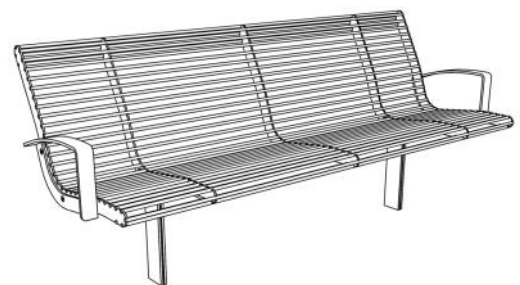

Banc BABIA

Avec accoudoirs

Longueur 1904mm

Description : Structure et assise en acier galvanisé. L'assise est composée de 14 tubes de 10mm de diamètre. Le dossier est composé de 14 tubes de 100mm de diamètre. Ce banc possède 2 accoudoirs en acier galvanisé aux extrémités.

Dimensions

Hauteur : 764 mm,
Largeur : 660 mm,
Longueur : 1904 mm,
Poids : 63kg

Coloris standards : RAL 7016 (gris anthracite), RAL 9005 (noir jet), RAL 9006 (aluminium blanc), RAL 9007 (aluminium gris). Autres RAL sur demande.