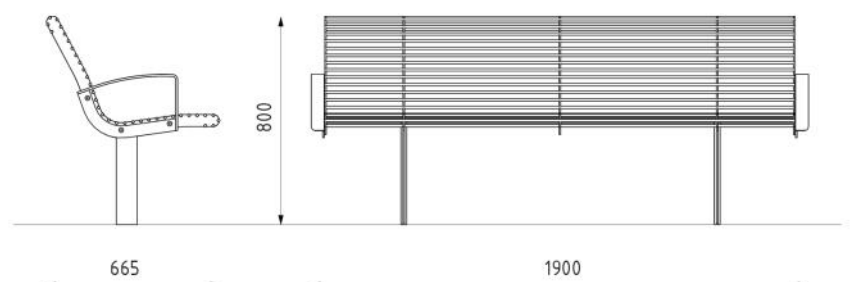

Banc BABIA

Avec accoudoirs

Longueur 1904mm

Description : Structure et assise en acier galvanisé. L'assise est composée de 14 tubes de 10mm de diamètre. Le dossier est composé de 14 tubes de 100mm de diamètre. Ce banc possède 2 accoudoirs en acier galvanisé aux extrémités.

Dimensions

Hauteur : 764 mm,
Largeur : 660 mm,
Longueur : 1904 mm,
Poids : 63kg

Coloris standards : RAL 7016 (gris anthracite), RAL 9005 (noir jet), RAL 9006 (aluminium blanc), RAL 9007 (aluminium gris). Autres RAL sur demande.