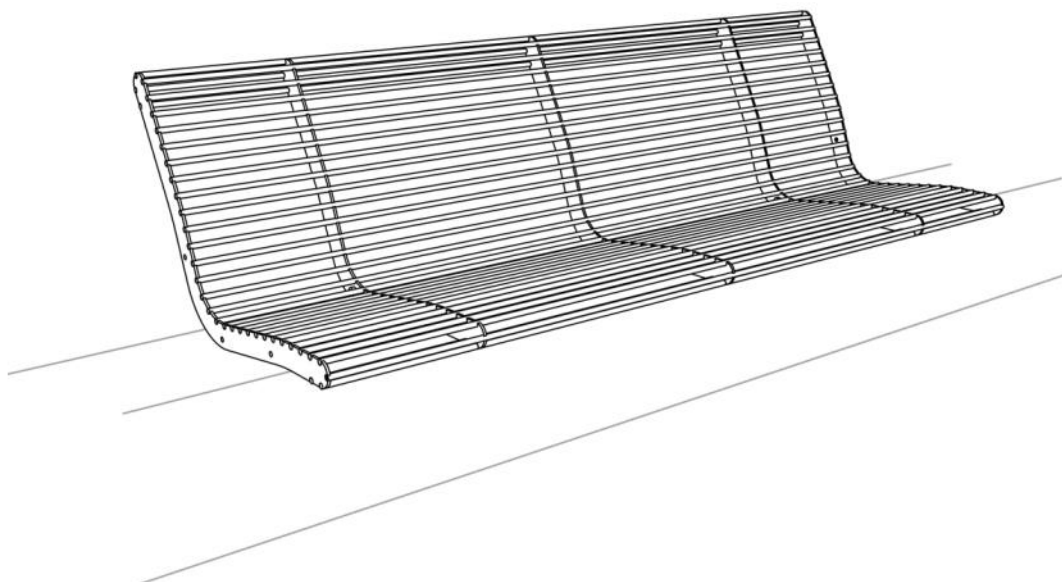

Banc BABIA

Mural, sans accoudoir

Longueur 1800mm

Description : Structure et assise en acier galvanisé. L'assise et le dossier sont composés de tubes de 10mm de diamètre. Ce fauteuil se fixe au mur déjà existant grâce à des tiges filetées M10.

Dimensions

Hauteur : 474 mm,
 Largeur : 660 mm,
 Longueur : 1800 mm,

Coloris standards : RAL 7016 (gris anthracite), RAL 9005 (noir jet), RAL 9006 (aluminium blanc), RAL 9007 (aluminium gris). Autres RAL sur demande.

VERRE SATINE

POLYCARBONATE