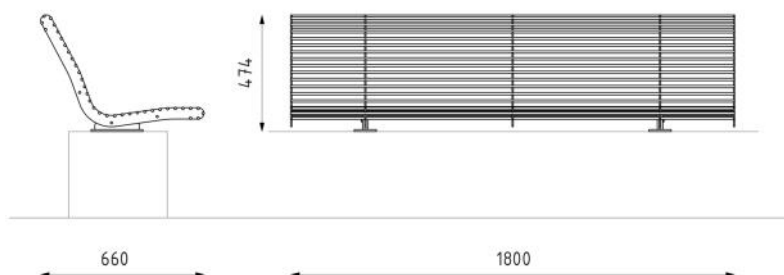

Banc BABIA

Mural, sans accoudoir

Longueur 1800mm

Description : Structure et assise en acier galvanisé. L'assise et le dossier sont composés de tubes de 10mm de diamètre. Ce fauteuil se fixe au mur déjà existant grâce à des tiges filetées M10.

Dimensions

Hauteur : 474 mm,
 Largeur : 660 mm,
 Longueur : 1800 mm,

Coloris standards : RAL 7016 (gris anthracite), RAL 9005 (noir jet), RAL 9006 (aluminium blanc), RAL 9007 (aluminium gris). Autres RAL sur demande.