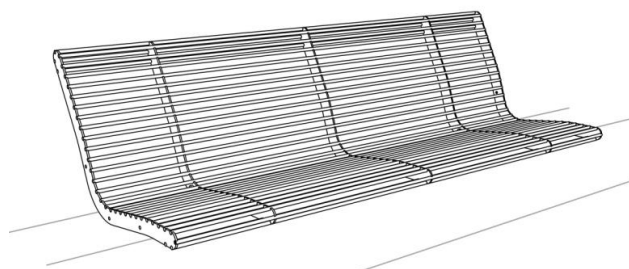

Banc BABIA

Mural, sans accoudoir

Longueur 1800mm

Description : Structure et assise en acier galvanisé. L'assise et le dossier sont composés de tubes de 10mm de diamètre. Ce fauteuil se fixe au mur déjà existant grâce à des tiges filetées M10.

Dimensions

Hauteur : 474 mm,
 Largeur : 660 mm,
 Longueur : 1800 mm,

Coloris standards : RAL 7016 (gris anthracite), RAL 9005 (noir jet), RAL 9006 (aluminium blanc), RAL 9007 (aluminium gris). Autres RAL sur demande.