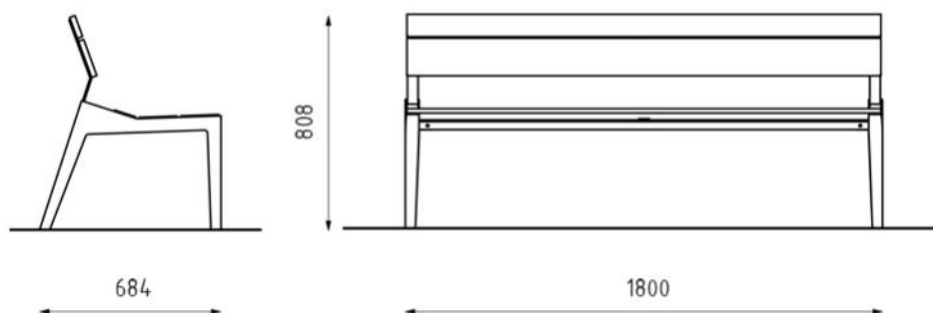

Traitement du bois : Bois tropical avec de l'huile de teck.