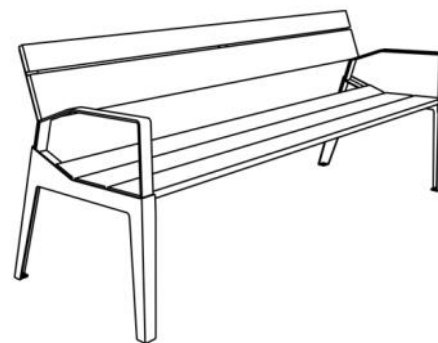

Banc BERGA

Avec accoudoirs

Bois tropical

Description : Structure en acier galvanisé. Le dossier est composé de 2 planches de bois tropical. L'assise est composée de 3 planches en bois tropical. Les planches de bois sont assemblées à la structure par des boulons en acier inoxydable. Ce modèle possède aussi 2 accoudoirs, en acier, aux extrémités.

Dimensions

Hauteur : 808 mm,
 Largeur : 684 mm,
 Longueur : 1800 mm.
 Poids : 31 kg.

Coloris standards : RAL 7016 (gris anthracite), RAL 9005 (noir jet), RAL 9006 (aluminium blanc), RAL 9007 (aluminium gris). Autres RAL sur demande.