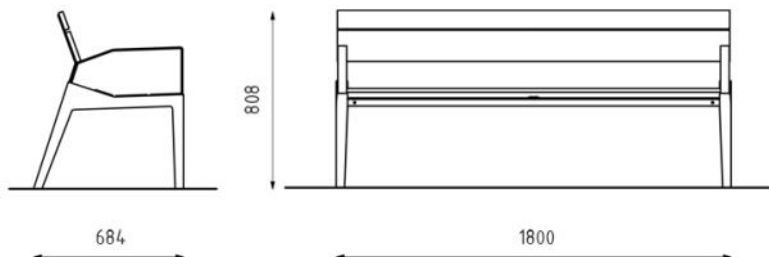

Coloris standards : RAL 7016 (gris anthracite), RAL 9005 (noir jet), RAL 9006 (aluminium blanc), RAL 9007 (aluminium gris). Autres RAL sur demande.

Traitement du bois : Bois tropical avec de l'huile de teck.