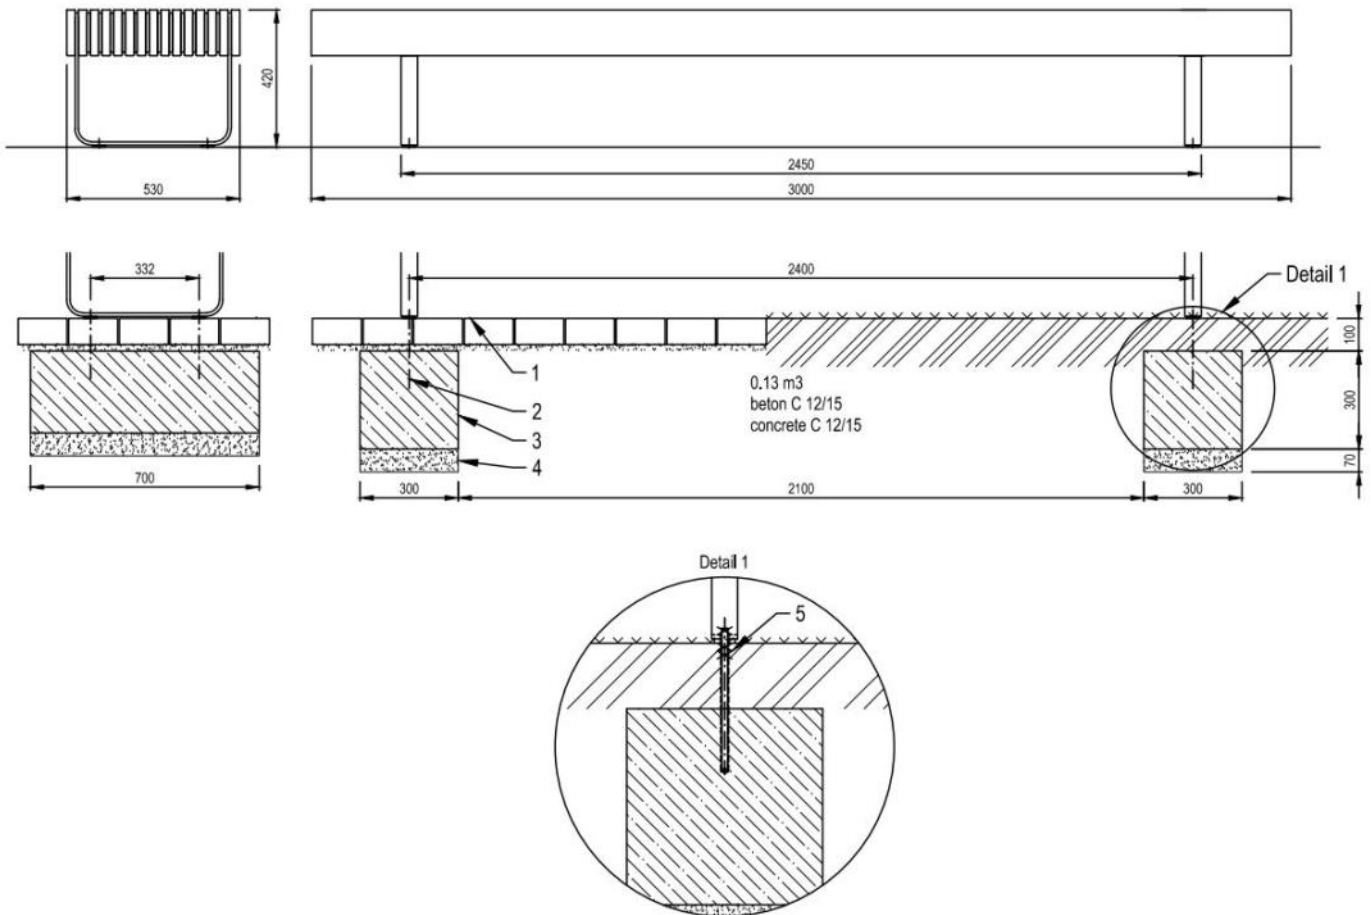

LEGENDE :

- 1 Niveau sol 0
- 2 Tige d'ancrage M10
- 3 Massif béton
- 4 Fond de forme