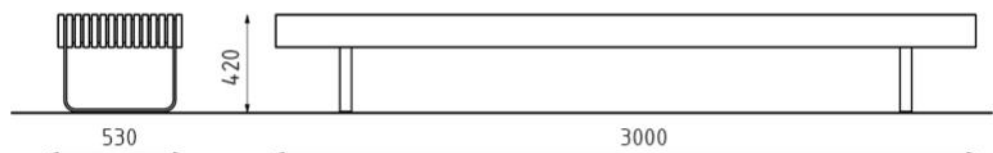

Coloris standards : RAL 7016 (gris anthracite), RAL 9005 (noir jet), RAL 9006 (aluminium blanc), RAL 9007 (aluminium gris). Autres RAL sur demande.

Traitement du bois : Bois tropical avec de l'huile de teck.