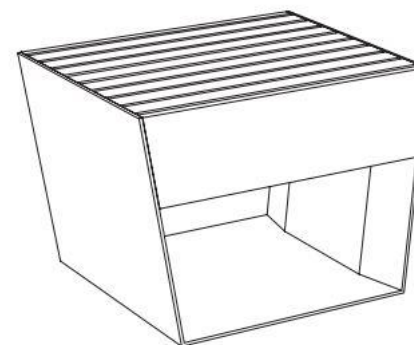

Instructions

Toutes les fournitures de mobilier urbain doivent être fixées conformément aux instructions techniques du fabricant. Si ces indications ne sont pas respectées, vous encourez un dommage sur le produit et des conséquences humaines.