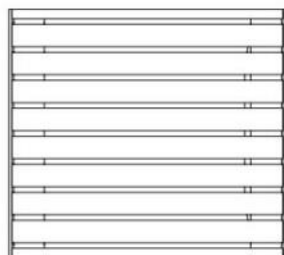

Attention

Les dimensions des produits de MM cité sont arrondies. Le fabricant se réserve le droit de modifier les spécifications techniques sans préavis. Les dimensions et les instructions de pose sont obligatoires.

DATE: 24.7. 2014 V: 01

dimensions in mm

LBQ112 - BLOCQ

All rights reserved. Protection of industrial design.