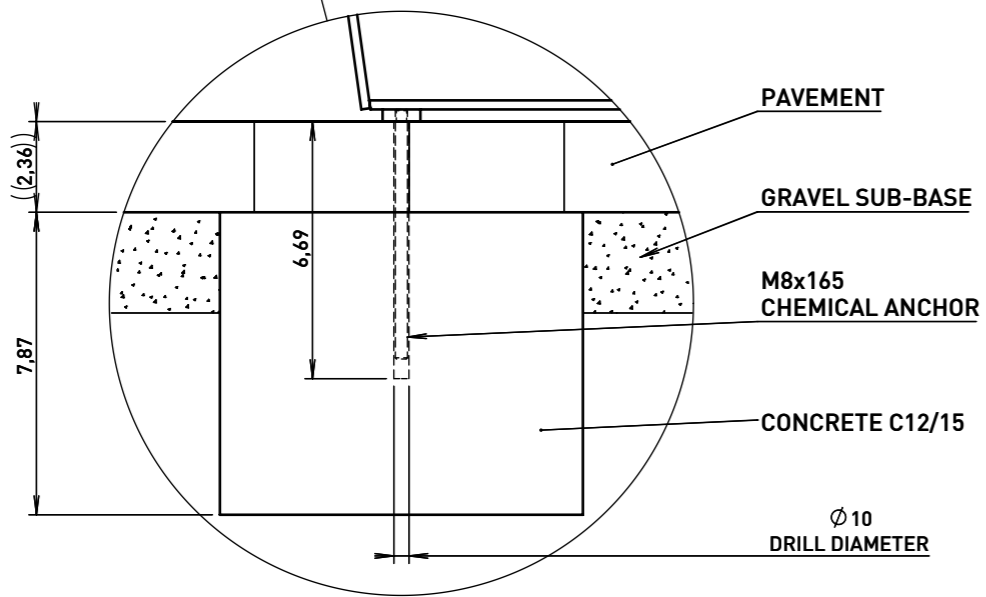

Description

Réalisation : structure en acier avec lames et lamelles en bois raccordées par des jonctions à vis en acier inoxydable

Piètements : plaque en acier soudé

Assise : lames et lamelles en bois massif de section rectangulaire, longueur de 580mm

Attention

Les dimensions des produits de MM cité sont arrondies. Le fabricant se réserve le droit de modifier les spécifications techniques sans préavis. Les dimensions et les instructions de pose sont obligatoires.

DATE: 24.7. 2014 V: 01

dimensions in mm

LBQ112 - BLOCQ

All rights reserved. Protection of industrial design.

Minimal load-bearing capacity of the soil 150kPa.

FOUNDATION
dimensions in inches

DATE: 24.10.2014 V: 01