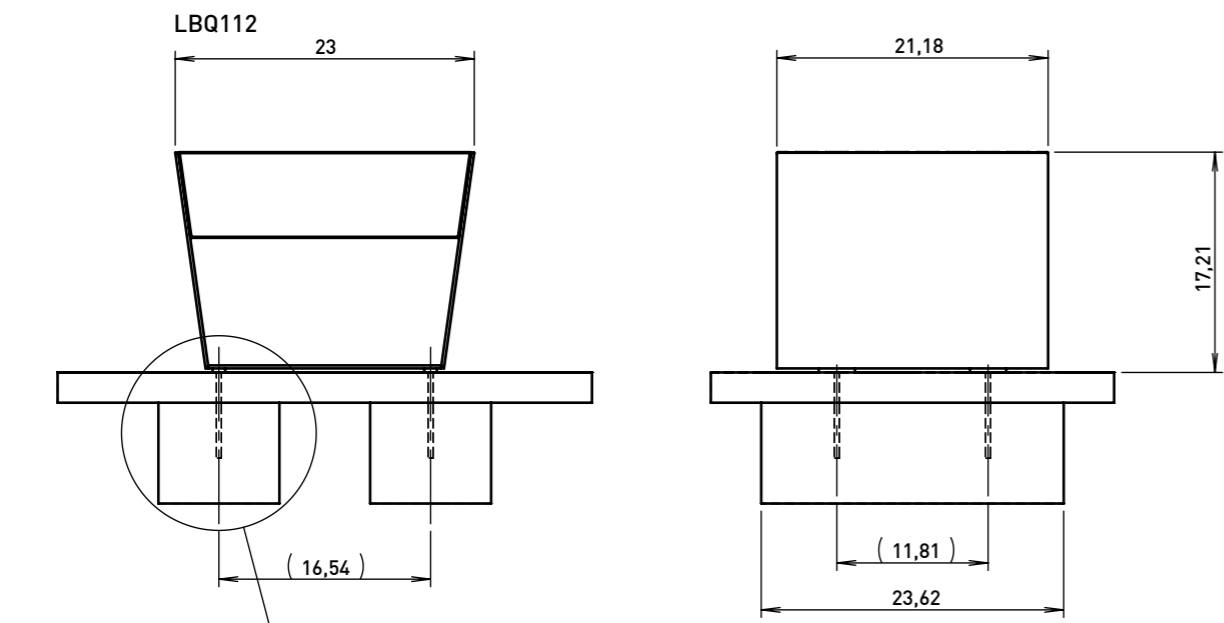

Description

Réalisation : structure en acier avec lames et lamelles en bois raccordées par des jonctions à vis en acier inoxydable

Piètements : plaque en acier soudé

Assise : lames et lamelles en bois massif de section rectangulaire, longueur de 580mm

Attention

Les dimensions des produits de MM cité sont arrondies. Le fabricant se réserve le droit de modifier les spécifications techniques sans préavis. Les dimensions et les instructions de pose sont obligatoires.

DATE: 24.7. 2014 V: 01

dimensions in mm

LBQ112 - BLOCQ

All rights reserved. Protection of industrial design.

Minimal load-bearing capacity of the soil 150kPa.

FOUNDATION
dimensions in inches

DATE: 24.10.2014 V: 01