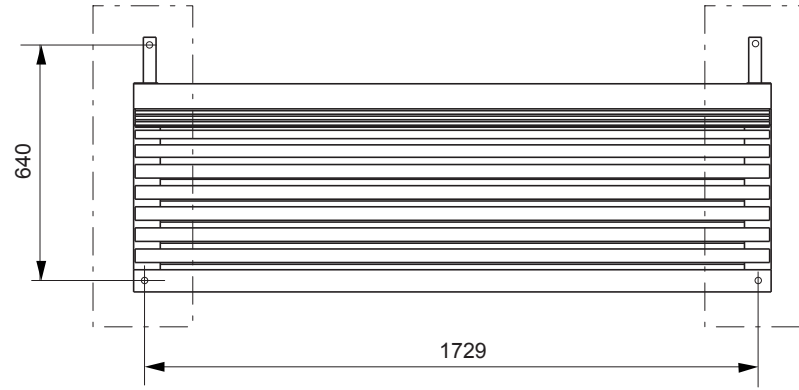

mmcitéfrance

16, place Théodore Fantin Latour
56000 VANNES
→ 00 33 (0) 297 639 431
☎ 00 33 (0) 972 116 139
info@avenir-voirie.fr
www.avenir-voirie.fr

LD151

DIVA

www.mmcite.com