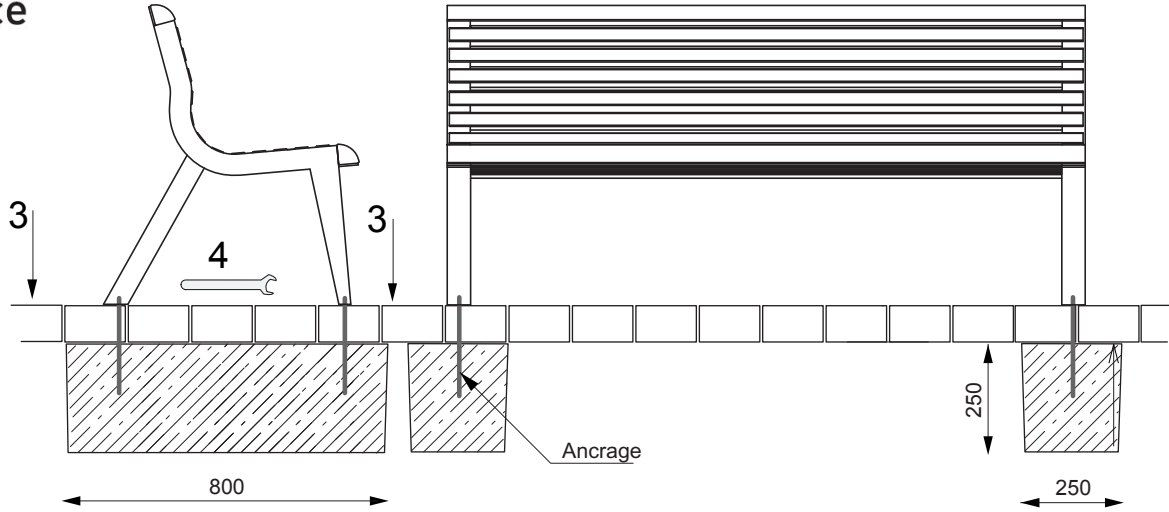

mmcitéfrance

16, place Théodore Fantin Latour
56000 VANNES
→ 00 33 (0) 297 639 431
☎ 00 33 (0) 972 116 139
info@avenir-voirie.fr
www.avenir-voirie.fr

LD151

DIVA

www.mmcite.com