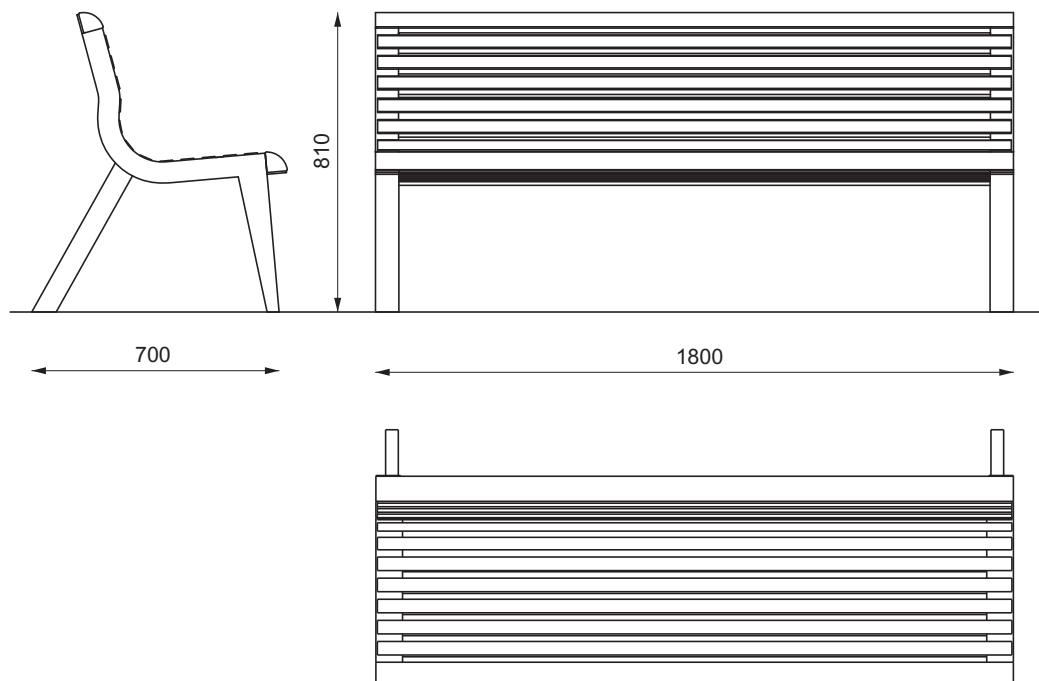

mmcitéfrance

AVENIR VOIRIE

16, place Théodore Fantin Latour

56000 VANNES

→ 00 33 (0) 297 639 431

☎ 00 33 (0) 972 116 139

info@avenir-voirie.fr

www.avenir-voirie.fr

LD151

DIVA

www.mmcite.com