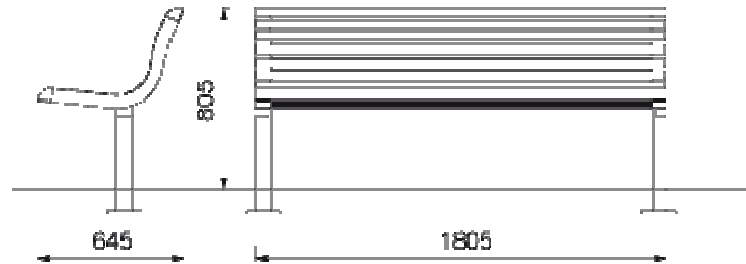

mmcitéfrance

AVENIR VOIRIE

16, place Théodore Fantin Latour
56000 VANNES

→ 00 33 (0) 297 639 431

☎ 00 33 (0) 972 116 139

info@avenir-voirie.fr

www.avenir-voirie.fr