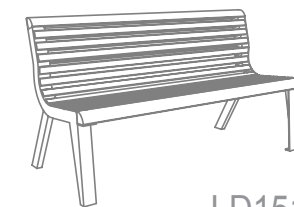

LD151

DIVA

www.mmcite.com