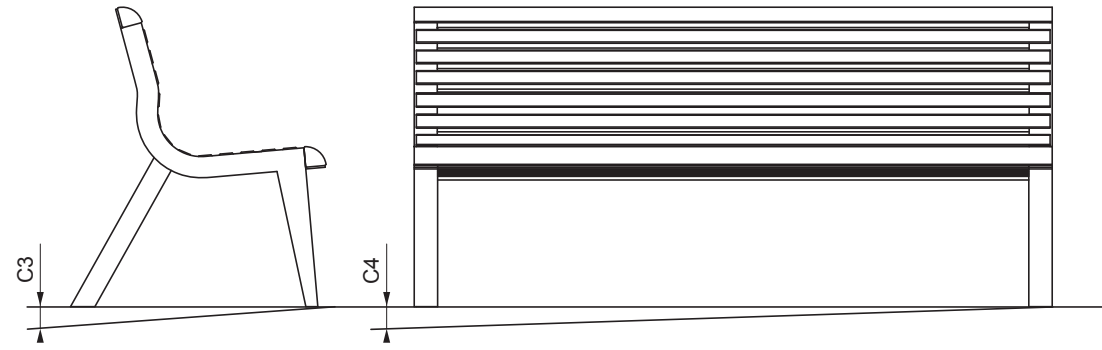

mmcitéfrance

16, place Théodore Fantin Latour
56000 VANNES
→ 00 33 (0) 297 639 431
☎ 00 33 (0) 972 116 139
info@avenir-voirie.fr
www.avenir-voirie.fr

LD151

DIVA

www.mmcite.com