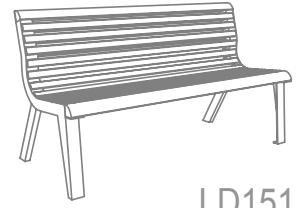

LD151

DIVA

www.mmcite.com