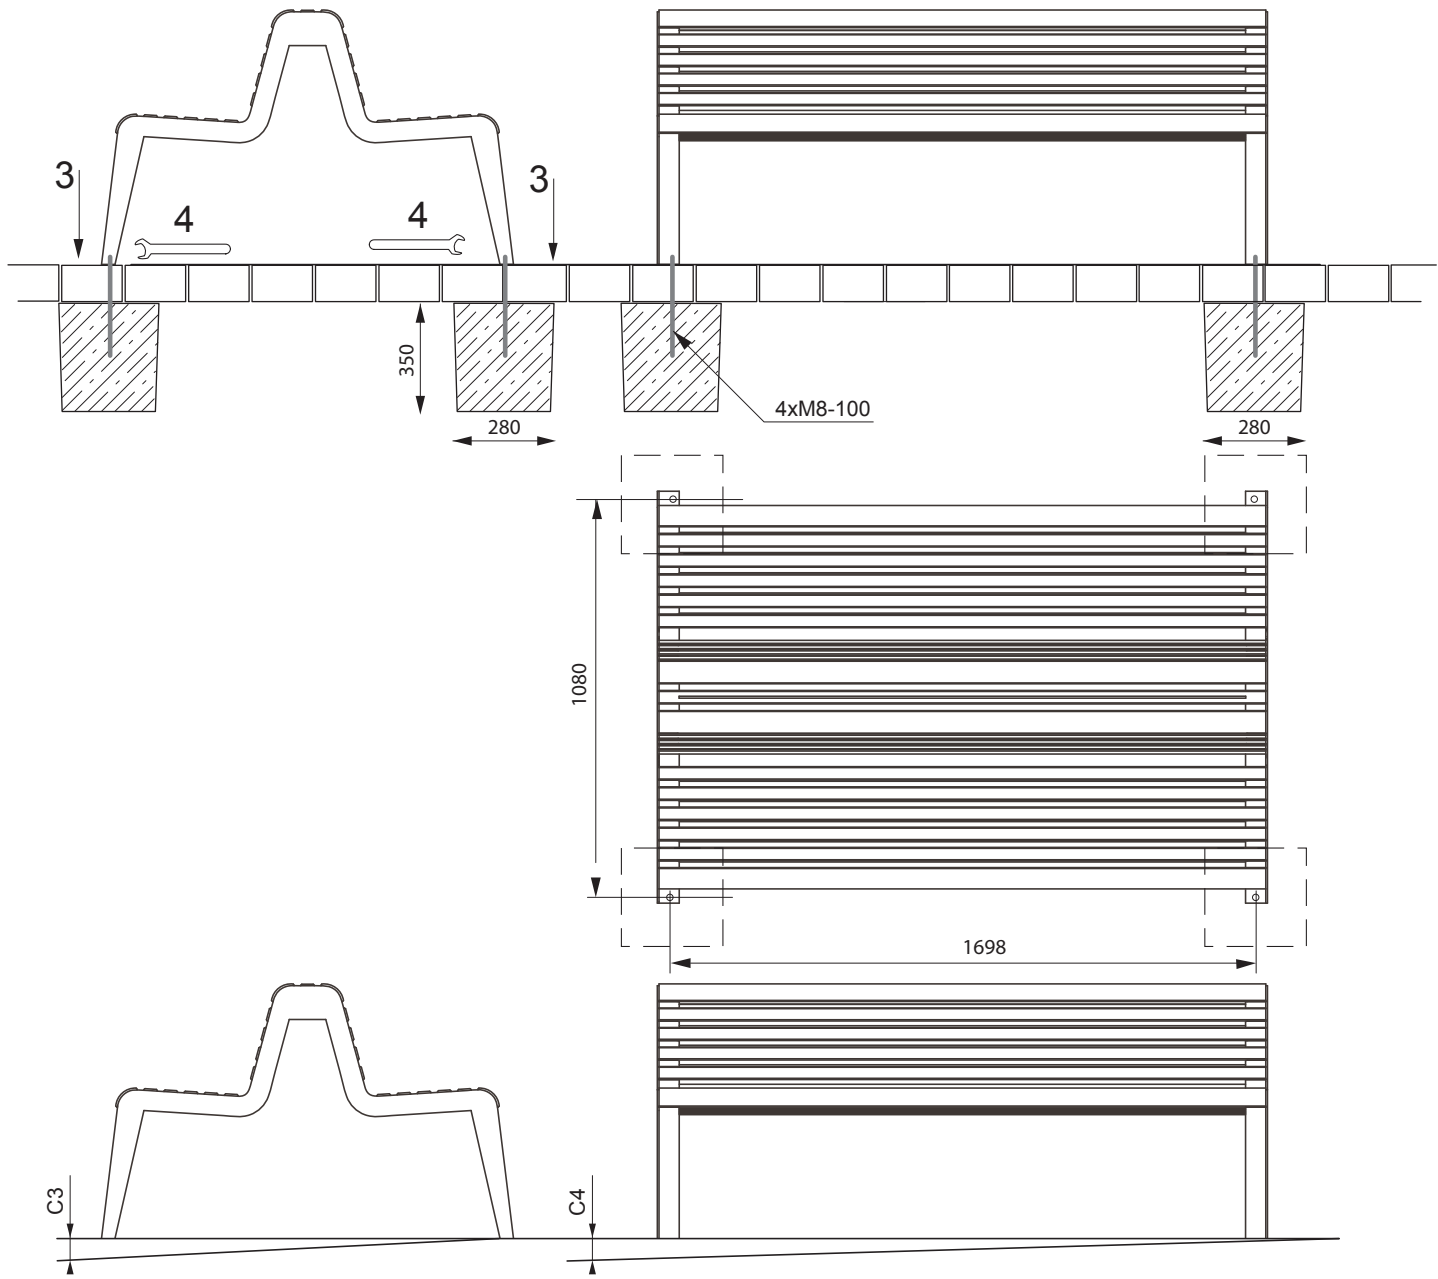

mmcitéfrance

AVENIR VOIRIE

16, place Théodore Fantin Latour
56000 VANNES

→ 00 33 (0) 297 639 431
☎ 00 33 (0) 972 116 139

info@avenir-voirie.fr
www.avenir-voirie.fr

LD181

DIVA

www.mmcite.com