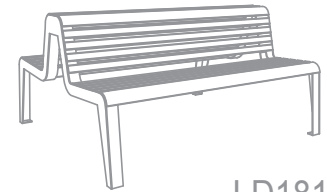

LD181

DIVA

www.mmcite.com