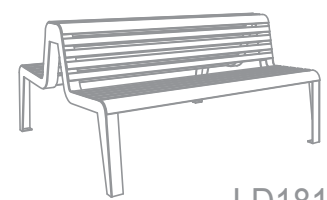

LD181

www.mmcite.com **DIVA**