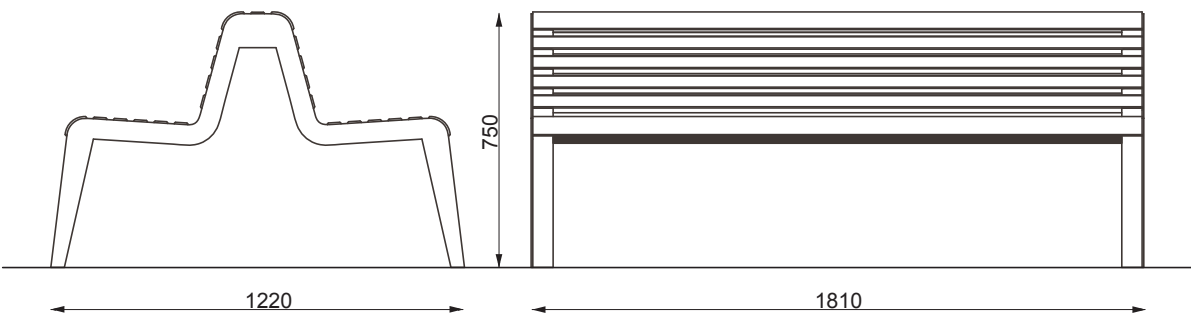

mmcitéfrance

16, place Théodore Fantin Latour
56000 VANNES
→ 00 33 (0) 297 639 431
☎ 00 33 (0) 972 116 139
info@avenir-voirie.fr
www.avenir-voirie.fr

LD181

www.mmcite.com **DIVA**