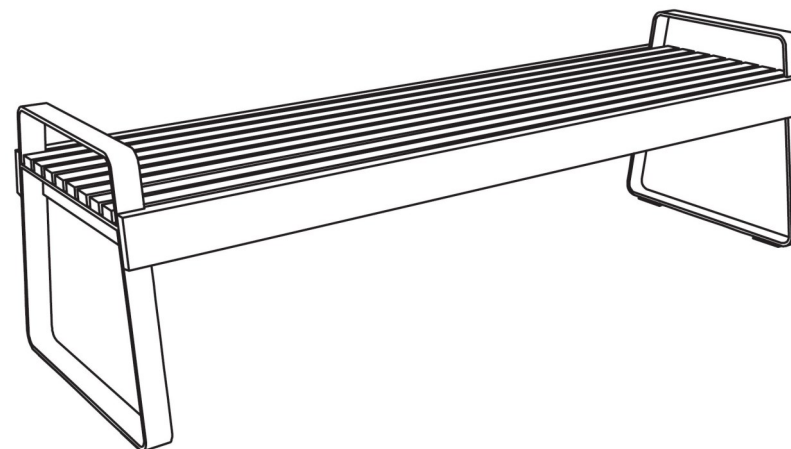

Instructions

Toutes les fournitures de mobilier urbain doivent être fixées conformément aux instructions techniques du fabricant. Si ces indications ne sont pas respectées, vous encourez un dommage sur le produit et des conséquences humaines.