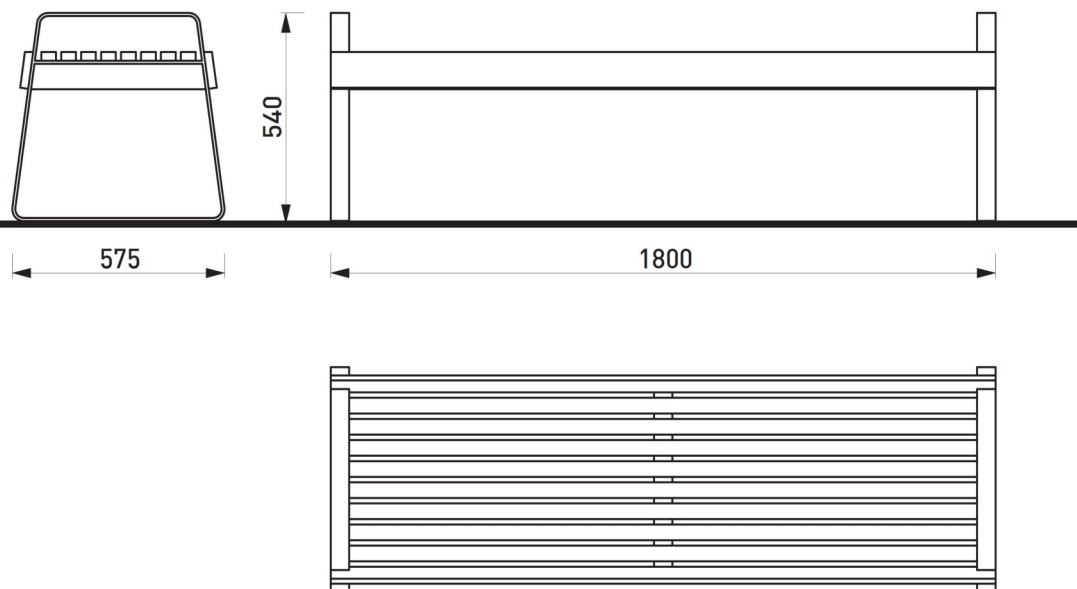

Description

Structure : acier zingué

Assise : 10 lames en bois de Robinier

Finition : thermo laquage

Poids : 41 kg

Options

Coloris : hors standard

Fixation : ancrage par tiges filetées M10 (non fournies)

Attention

Les dimensions des produits de mmcité sont arrondies. Le fabricant se réserve le droit de modifier les spécifications techniques sans préavis. Les dimensions et les instructions de pose sont obligatoires.