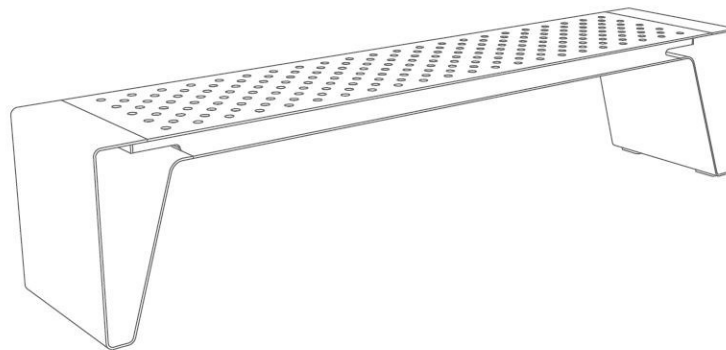

mmcitéfrance

+33 297 639 431
info@avenir-voirie.fr

Radium

Banquette

Longueur 2m46

Référence : LRA446

Matière  Acier perforé

Description

Réalisation : Acier

Piètements : tôle en acier pliée d'épaisseur 5 mm

Assise : plateau en acier laqué et perforé 2460 x 420 mm

Finition : construction en acier zinguée et thermolaquée

Poids : 87 kg

Options : coloris hors standard

Fixation : librement posé sur le dallage ou dans la base béton à l'aide des tiges filetées M8

Assemblage : l'assise est fixée à la structure par des boulons en acier inoxydable.

Instructions

Toutes les fournitures de mobilier urbain doivent être fixées conformément aux instructions techniques du fabricant. Si ces indications ne sont pas respectées, vous encourez un dommage sur le produit et des conséquences humaines.