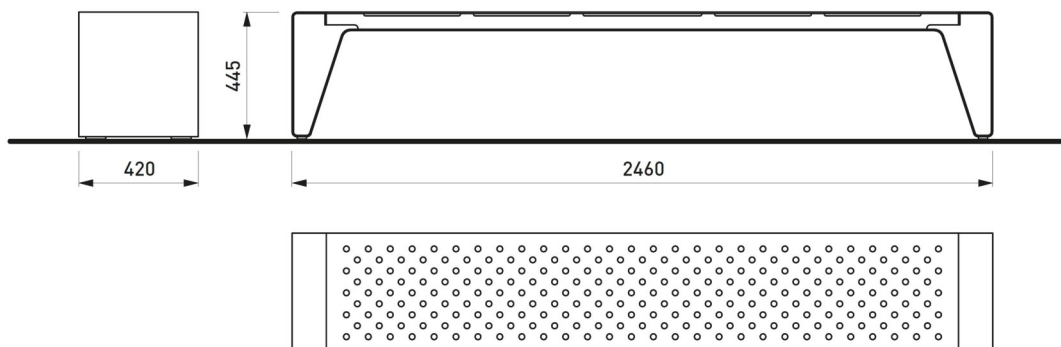

Attention

Les dimensions des produits de MM cité sont arrondies. Le fabricant se réserve le droit de modifier les spécifications techniques sans préavis. Les dimensions et les instructions de pose sont obligatoires.

DATE: 28. 4. 2015 V: 01

dimensions in mm

LRA446 / 447 - RADIUM

All rights reserved. Protection of industrial design.