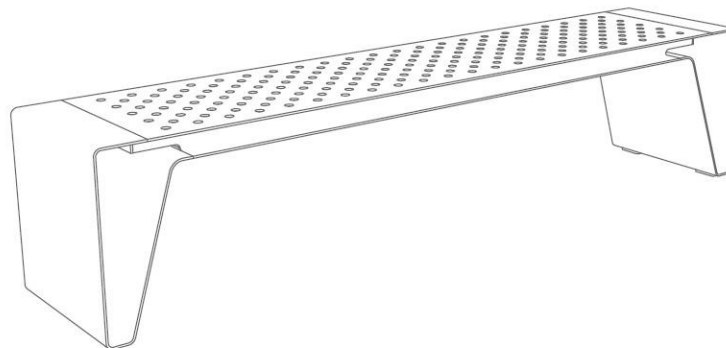

Réalisation : Acier

Piètements : tôle en acier pliée d'épaisseur 5 mm

Assise : plateau en acier laqué et perforé 2460 x 420 mm

Finition : construction en acier zinguée et thermolaquée

Poids : 87 kg

Options : coloris hors standard

mmcitéfrance

+33 297 639 431
info@avenir-voirie.fr

Radium

Banquette

Longueur 2m46

Référence : LRA446

Matière  Acier perforé

Attention