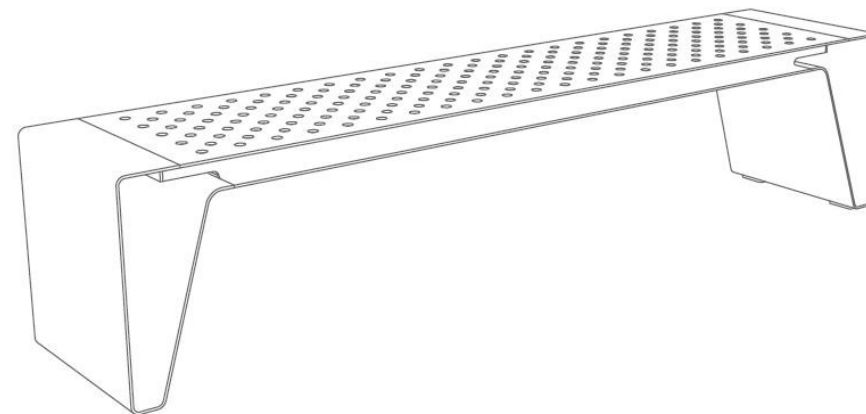

Réalisation : Acier

Piètements : tôle en acier pliée d'épaisseur 5 mm

Assise : plateau en acier laqué et perforé 2460 x 420 mm

Finition : construction en acier zinguée et thermolaquée

Poids : 87 kg

Options : coloris hors standard

Fixation : librement posé sur le dallage ou dans la base béton à l'aide des tiges filetées M8

Assemblage : l'assise est fixée à la structure par des boulons en acier inoxydable.

Instructions

Toutes les fournitures de mobilier urbain doivent être fixées conformément aux instructions techniques du fabricant. Si ces indications ne sont pas respectées, vous encourez un dommage sur le produit et des conséquences humaines.