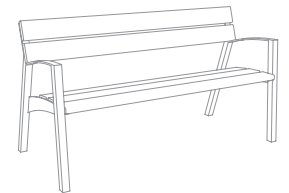

mmcitéfrance

VERA LV156 Banc - 1,8 m de longueur

Spécification :	banc en acier zingué et thermolaqué, assise et dossier en bois, avec accoudoirs
Piètements :	structures soudées de profilés carrés de section 40x40 mm et tôle d'épaisseur 5 mm; reliées par une poutre en profilé carré de section 20x20 mm
Finition :	une couche de peinture poudre polyester cuite au four
Coloris standard:	peinture mat, grené fin RAL 7016 Gris anthracite RAL 5002 Bleu outremer RAL 9006 Aluminium blanc RAL 9005 Noir foncé RAL 9007 Aluminium gris
Assise :	3 lames en bois de dimensions 110x33x1718 mm
Dossier :	2 lames en bois de dimensions 110x33x1800 mm
Boulonnerie :	inox
Poids :	40 kg
Fixation :	tiges filetées ou chevilles expansives
Bois :	LV156t : exotique huilé - LV156b : Pin - LV156r : robinier
Option :	coloris hors standard

16, place Théodore Fantin Latour
56000 VANNES
→ 00 33 (0) 297 639 431
☎ 00 33 (0) 972 116 139
info@avenir-voirie.fr
www.avenir-voirie.fr

LV156