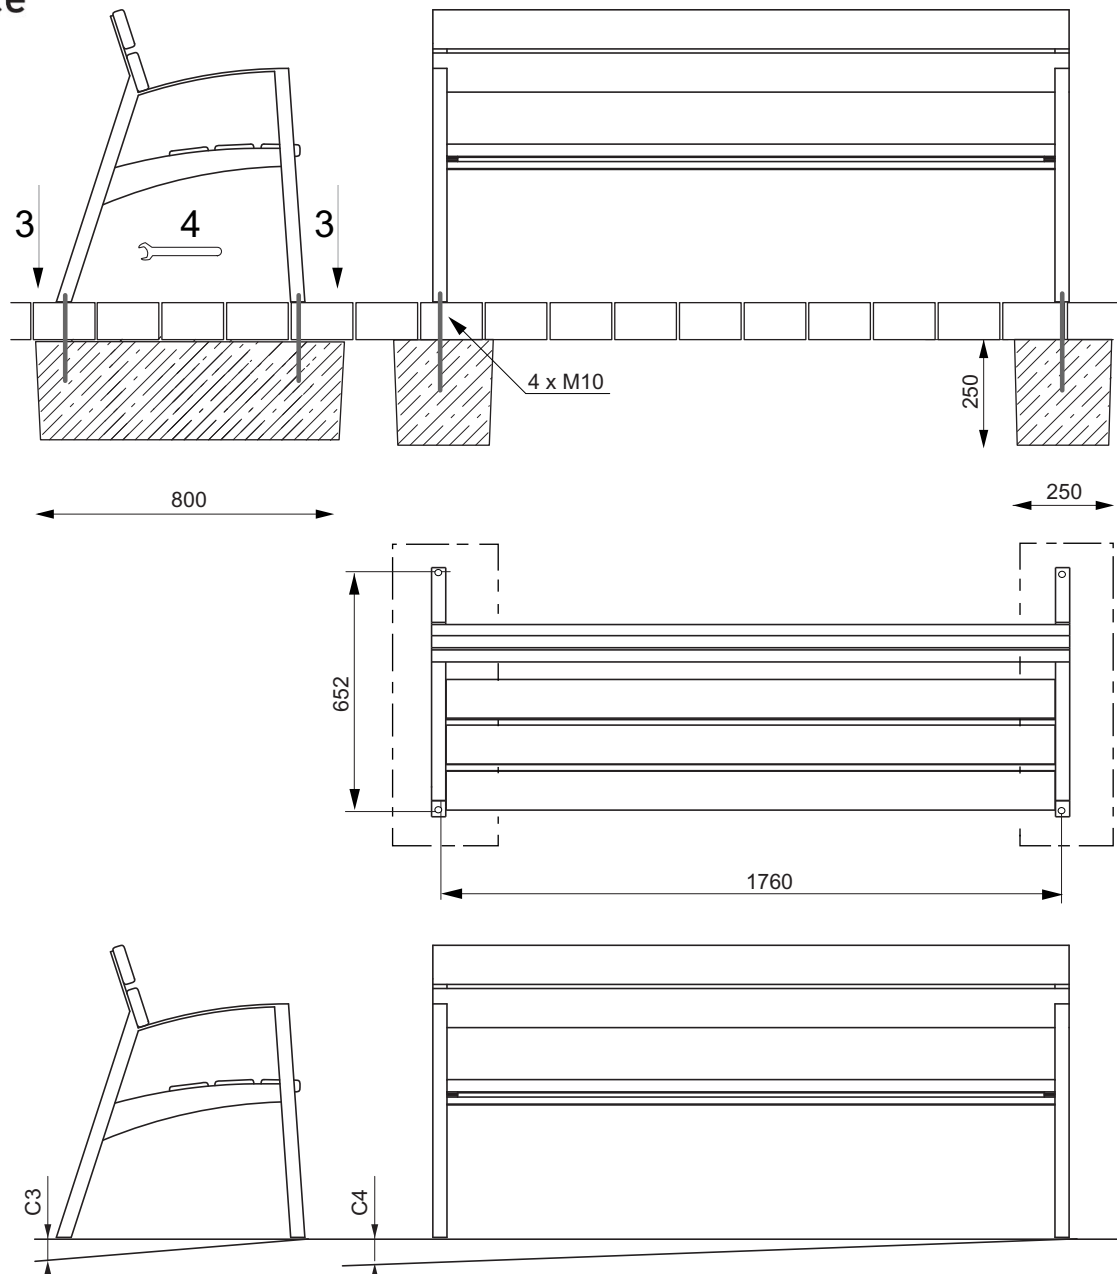

mmcitéfrance

AVENIR VOIRIE

16, place Théodore Fantin Latour

56000 VANNES

→ 00 33 (0) 297 639 431

☎ 00 33 (0) 972 116 139

info@avenir-voirie.fr

www.avenir-voirie.fr

LV156

www.mmcite.com **V E R A**