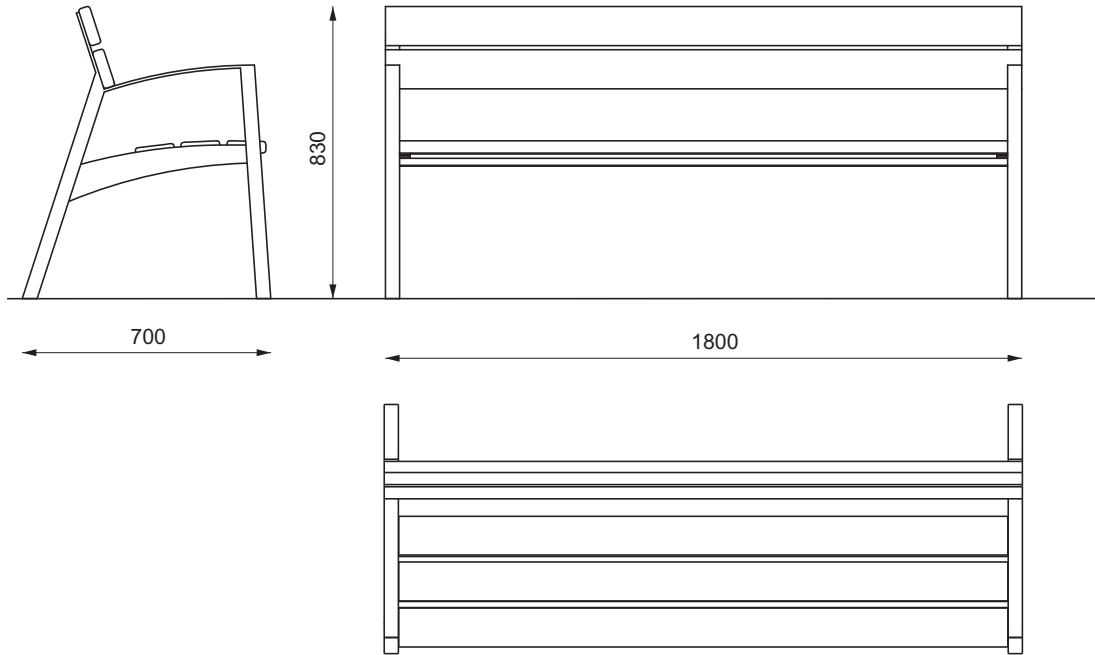

mmcitéfrance

AVENIR VOIRIE

16, place Théodore Fantin Latour
56000 VANNES

→ 00 33 (0) 297 639 431

☎ 00 33 (0) 972 116 139

info@avenir-voirie.fr

www.avenir-voirie.fr

LV156

www.mmcite.com **VERA**