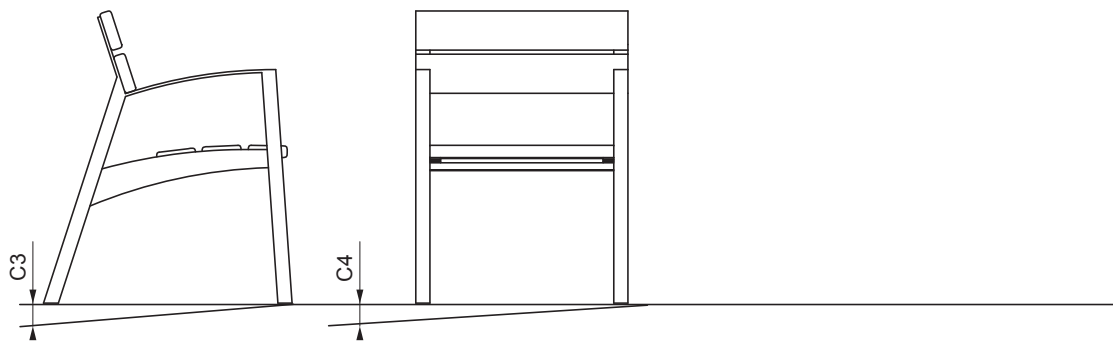

mmcitéfrance

16, place Théodore Fantin Latour
56000 VANNES
→ 00 33 (0) 297 639 431
☎ 00 33 (0) 972 116 139
info@avenir-voirie.fr
www.avenir-voirie.fr

LV157
VERA

www.mmcite.com