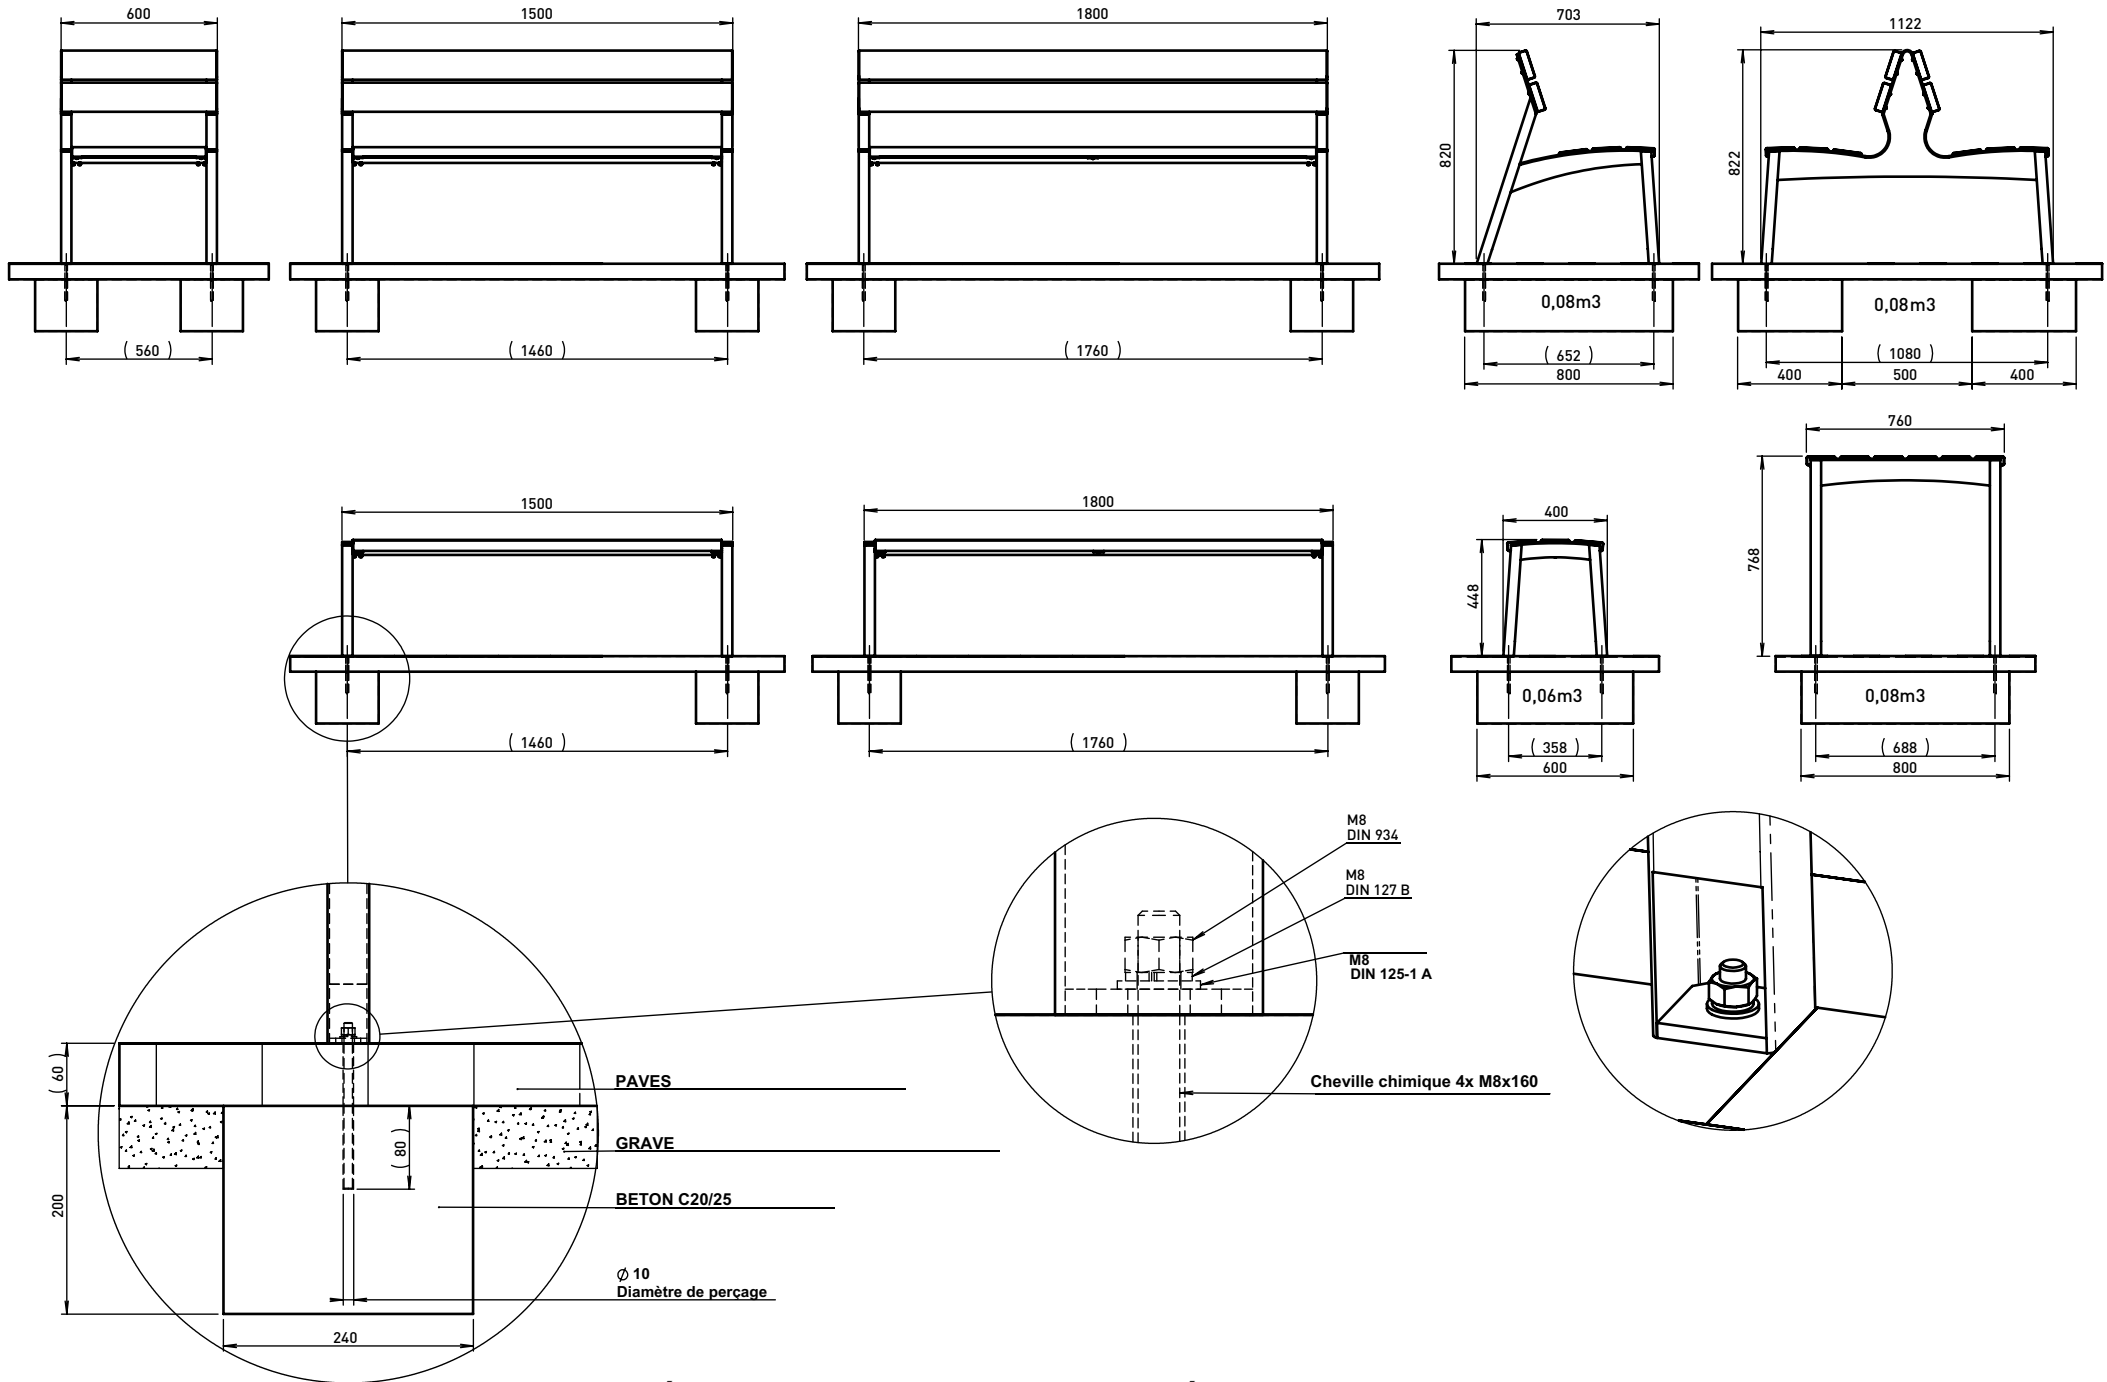

RÉALISATION DES MASSIFS ET PRÉCONISATIONS DES POSE