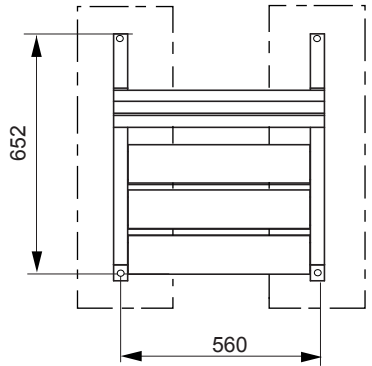

mmcitéfrance

16, place Théodore Fantin Latour
56000 VANNES
→ 00 33 (0) 297 639 431
☎ 00 33 (0) 972 116 139
info@avenir-voirie.fr
www.avenir-voirie.fr

LV157
VERA

www.mmcite.com