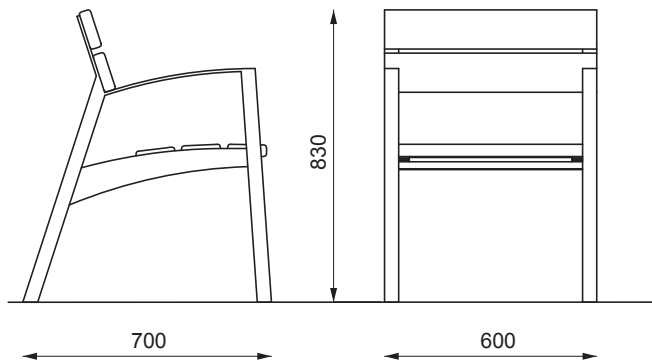

mmcitéfrance

16, place Théodore Fantin Latour
56000 VANNES
→ 00 33 (0) 297 639 431
☎ 00 33 (0) 972 116 139
info@avenir-voirie.fr
www.avenir-voirie.fr

LV157
VERA

www.mmcite.com