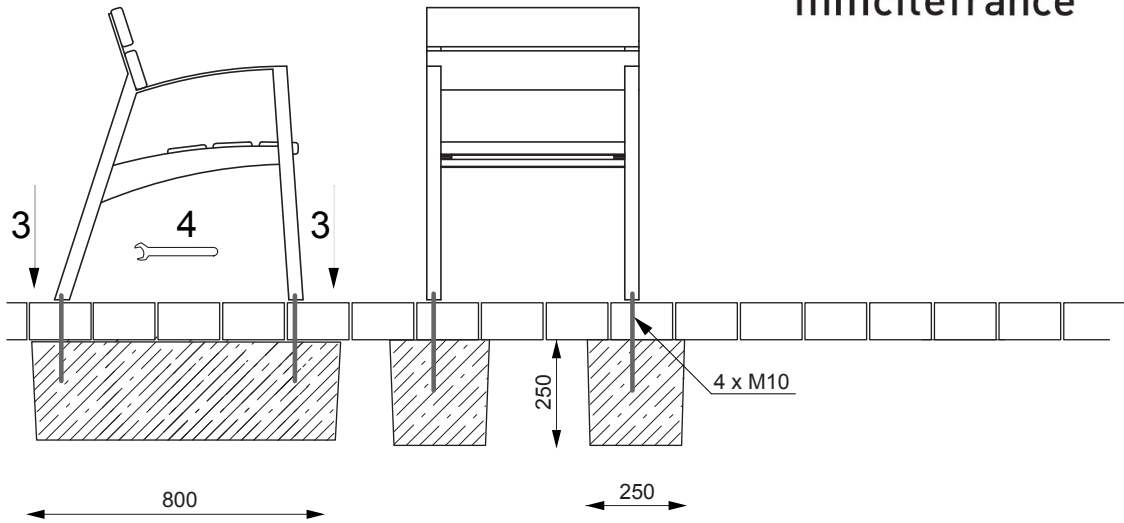

mmcitéfrance

16, place Théodore Fantin Latour
56000 VANNES
→ 00 33 (0) 297 639 431
☎ 00 33 (0) 972 116 139
info@avenir-voirie.fr
www.avenir-voirie.fr

LV157
VERA

www.mmcite.com