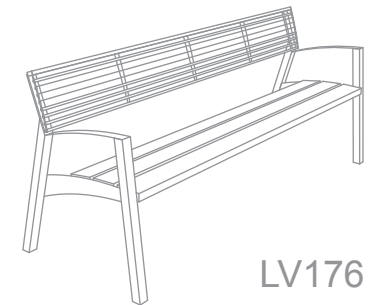

mmcitéfrance

16, place Théodore Fantin Latour
56000 VANNES
→ 00 33 (0) 297 639 431
☎ 00 33 (0) 972 116 139
info@avenir-voirie.fr
www.avenir-voirie.fr

LV176
VERA

www.mmcite.com