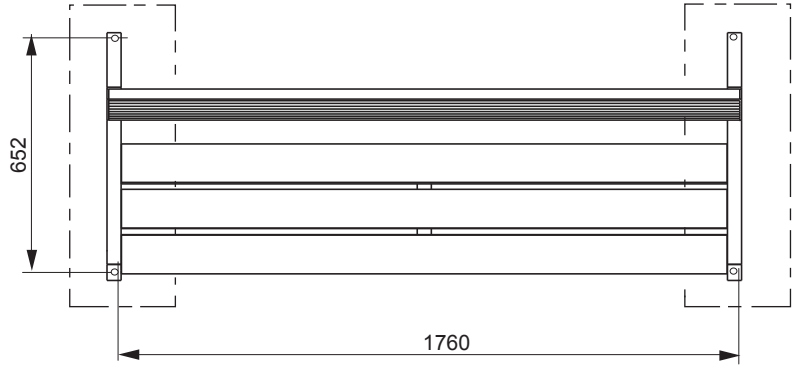

mmcitéfrance

AVENIR VOIRIE

16, place Théodore Fantin Latour
56000 VANNES
→ 00 33 (0) 297 639 431
☎ 00 33 (0) 972 116 139
info@avenir-voirie.fr
www.avenir-voirie.fr

LV176

VERA

www.mmcite.com