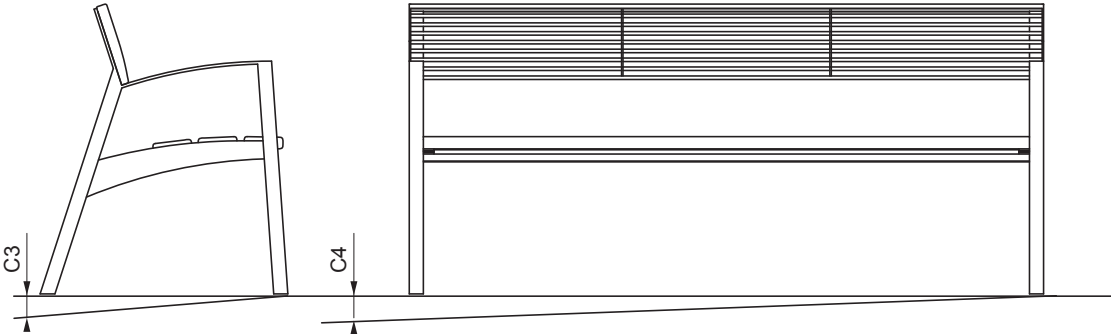

mmcitéfrance

AVENIR VOIRIE

16, place Théodore Fantin Latour
56000 VANNES
→ 00 33 (0) 297 639 431
☎ 00 33 (0) 972 116 139
info@avenir-voirie.fr
www.avenir-voirie.fr

LV176

VERA

www.mmcite.com