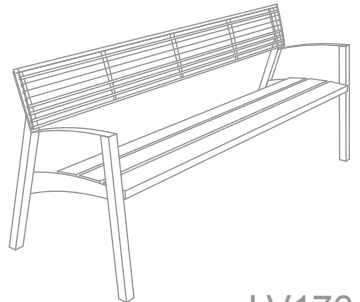

mmcitéfrance

AVENIR VOIRIE

16, place Théodore Fantin Latour
56000 VANNES
→ 00 33 (0) 297 639 431
☎ 00 33 (0) 972 116 139
info@avenir-voirie.fr
www.avenir-voirie.fr

LV176

VERA

www.mmcite.com