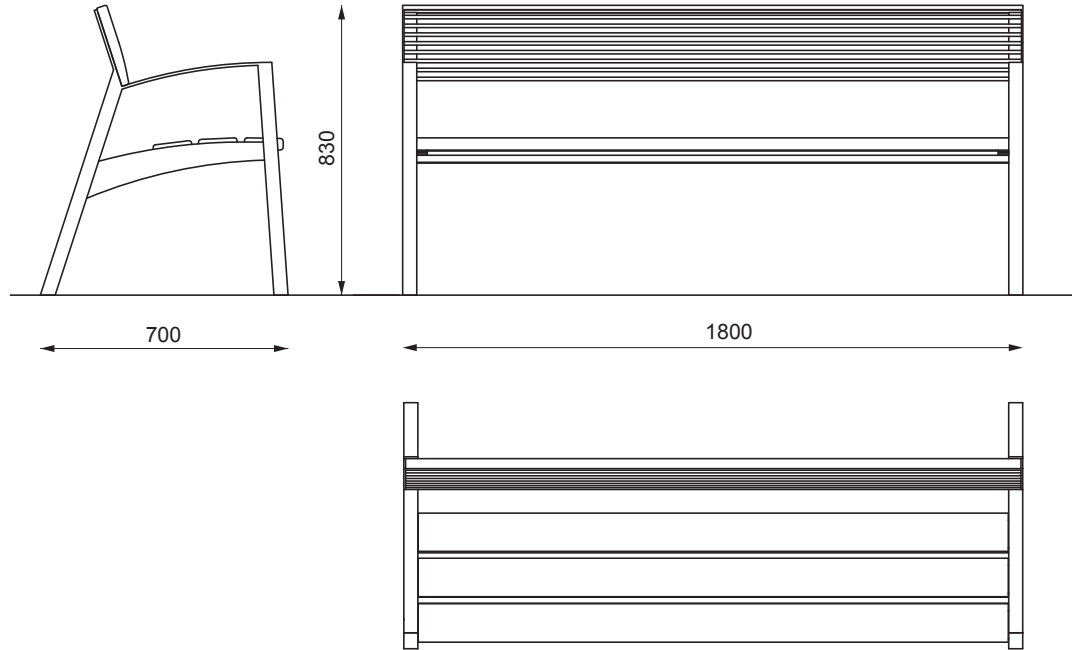

mmcitéfrance

16, place Théodore Fantin Latour
56000 VANNES
→ 00 33 (0) 297 639 431
☎ 00 33 (0) 972 116 139
info@avenir-voirie.fr
www.avenir-voirie.fr

LV176
VERA

www.mmcite.com