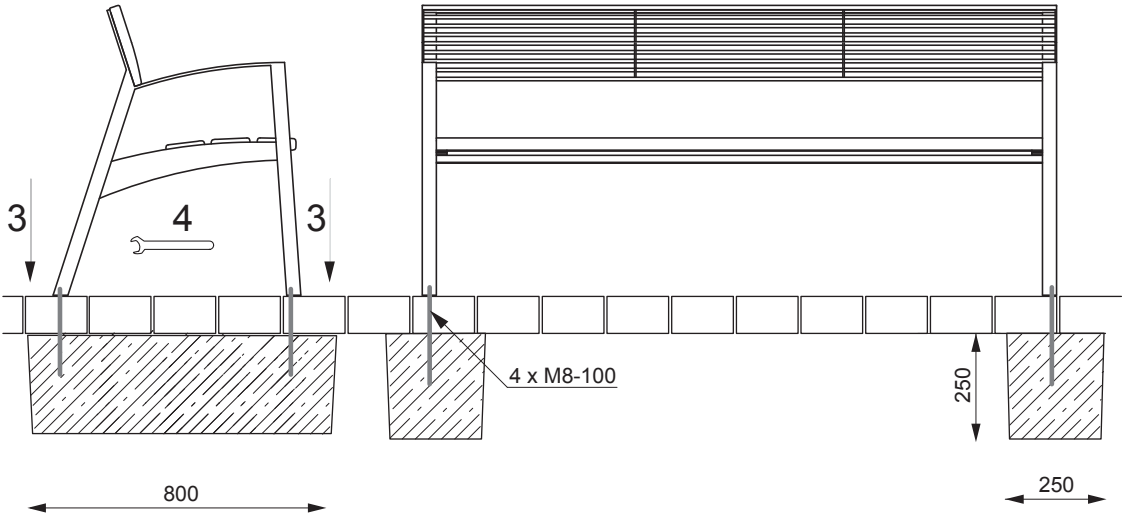

mmcitéfrance

AVENIR VOIRIE

16, place Théodore Fantin Latour
56000 VANNES
→ 00 33 (0) 297 639 431
☎ 00 33 (0) 972 116 139
info@avenir-voirie.fr
www.avenir-voirie.fr

LV176

VERA

www.mmcite.com