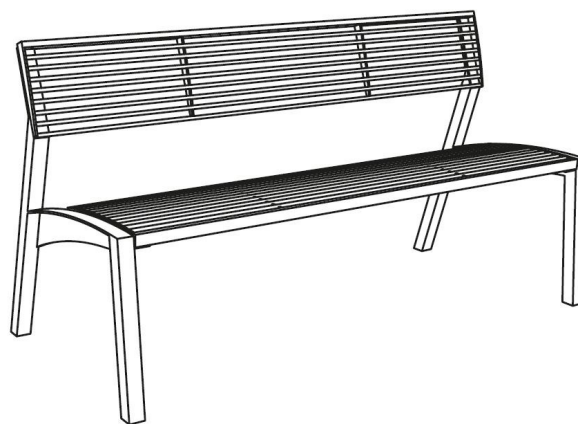

mmcitéfrance

02 97 63 94 31
info@avenir-voirie.fr