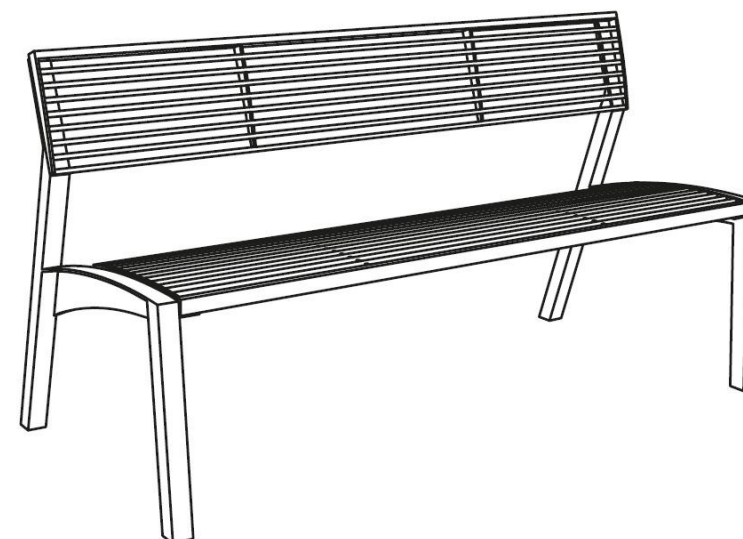

Instructions

Toutes les fournitures de mobilier urbain doivent être fixées conformément aux instructions techniques du fabricant. Si ces indications ne sont pas respectées, vous encourez un dommage sur le produit et des conséquences humaines.