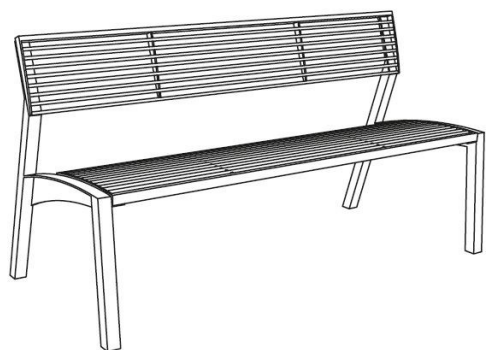

DATE: 09.07.2019 V:01
TECHNICAL SPECIFICATIONS

VERA LV250

All rights reserved. Protection of industrial design.