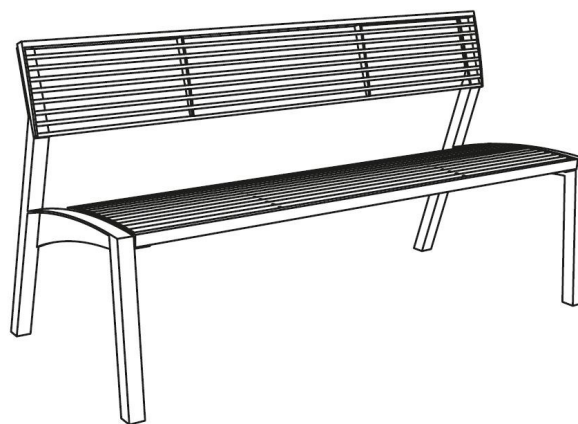

mmcitéfrance

02 97 63 94 31
info@avenir-voirie.fr

Référence : LV250

Matière Acier