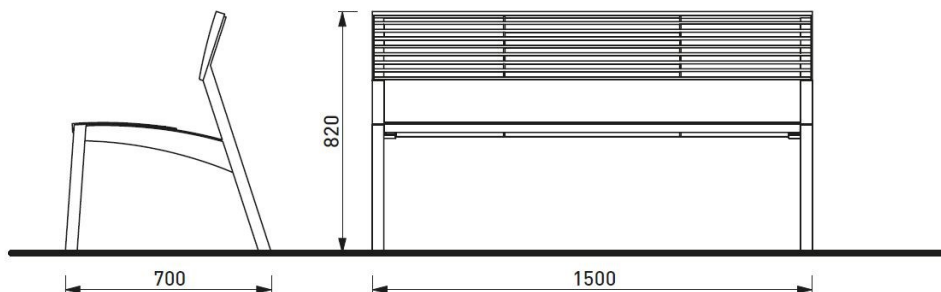

Vera

Banc

Longueur 1,5 m

Attention

Les dimensions des produits de mmcité sont arrondies. Le fabricant se réserve le droit de modifier les spécifications techniques sans préavis. Les dimensions et les instructions de pose sont obligatoires.