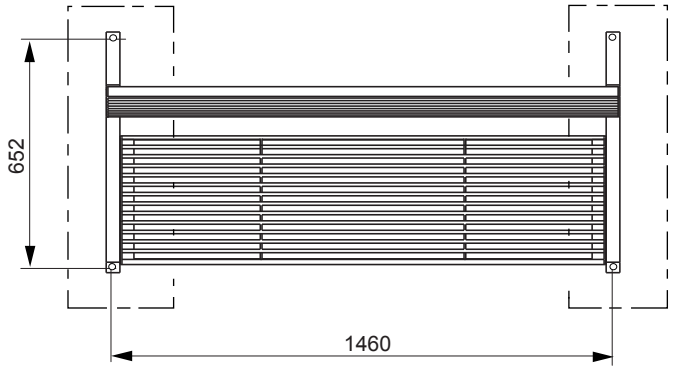

mmcitéfrance

16, place Théodore Fantin Latour
56000 VANNES
→ 00 33 (0) 297 639 431
☎ 00 33 (0) 972 116 139
info@avenir-voirie.fr
www.avenir-voirie.fr

LV250
VERA

www.mmcite.com