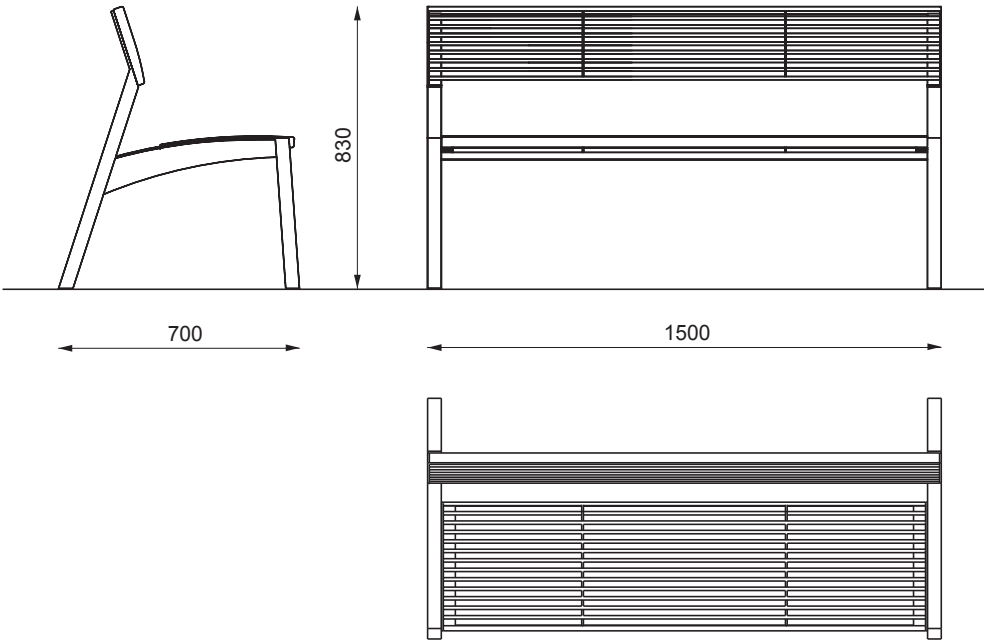

mmcitéfrance

AVENIR VOIRIE

16, place Théodore Fantin Latour

56000 VANNES

→ 00 33 (0) 297 639 431

☎ 00 33 (0) 972 116 139

info@avenir-voirie.fr

www.avenir-voirie.fr

LV250

VERA

www.mmcite.com