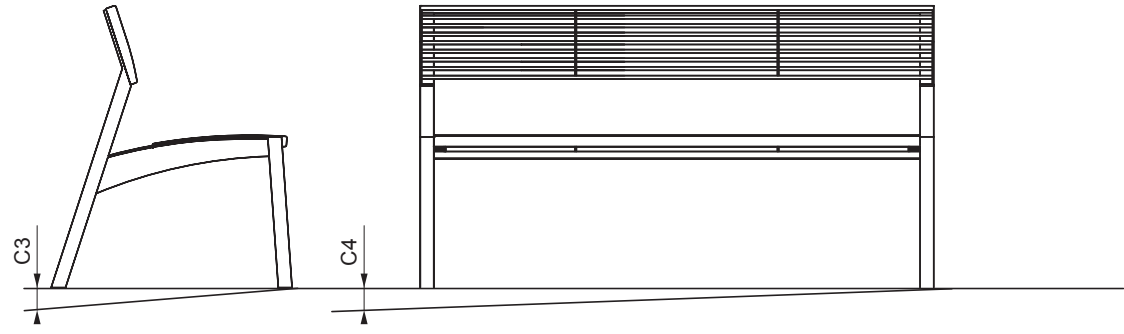

mmcitéfrance

16, place Théodore Fantin Latour
56000 VANNES
→ 00 33 (0) 297 639 431
☎ 00 33 (0) 972 116 139
info@avenir-voirie.fr
www.avenir-voirie.fr

LV250
VERA

www.mmcite.com