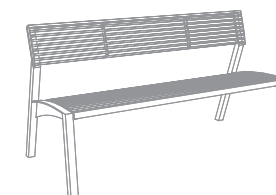

- Spécification :** banc en acier zingué et thermolaqué, sans accoudoir
- Piètements :** structures soudées de profilés carrés de section 40x40 mm et tôle d'épaisseur 5 mm; reliées par une poutre en profilé carré de section 20x20 mm
- Finition :** une couche de peinture poudre polyester cuite au four
- Coloris standard:** peinture mat, grené fin
RAL 7016 Gris anthracite
RAL 5002 Bleu outremer
RAL 9006 Aluminium blanc
RAL 9005 Noir foncé
RAL 9007 Aluminium gris
- Il est recommandé d'appliquer des teintes différentes sur les piètements et l'assise + le dossier.
- Assise :** ronds d'acier de diamètre 10 mm et de longueur 1490 mm, renforcés transversalement par des lames en acier de 5 mm d'épaisseur
- Dossier :** ronds d'acier de diamètre 10 mm et de longueur 1490 mm, renforcés transversalement par des lames en acier de 5 mm d'épaisseur
- Boulonnerie :** inox
- Poids :** 41 kg
- Fixation :** tiges filetées ou chevilles expansives
- Option :** coloris hors standard - **Réf. LV250n tout inox**