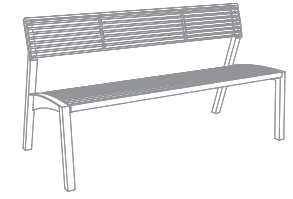

LV250
VERA

www.mmcite.com