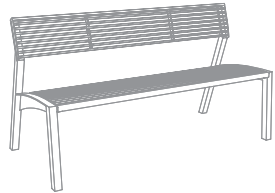

LV250

VERA

www.mmcite.com