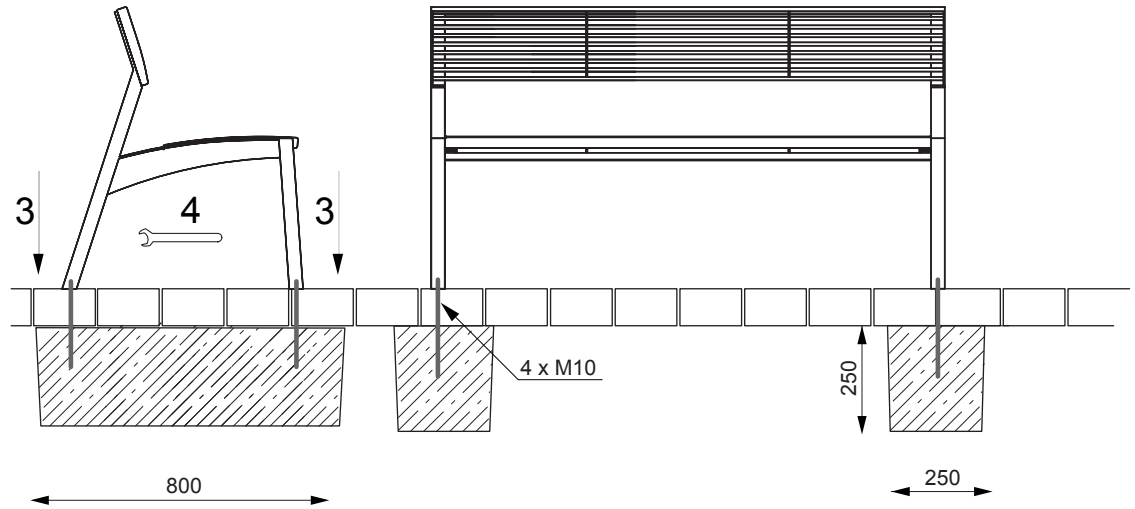

mmcitéfrance

16, place Théodore Fantin Latour
56000 VANNES
→ 00 33 (0) 297 639 431
☎ 00 33 (0) 972 116 139
info@avenir-voirie.fr
www.avenir-voirie.fr

LV250
VERA

www.mmcite.com