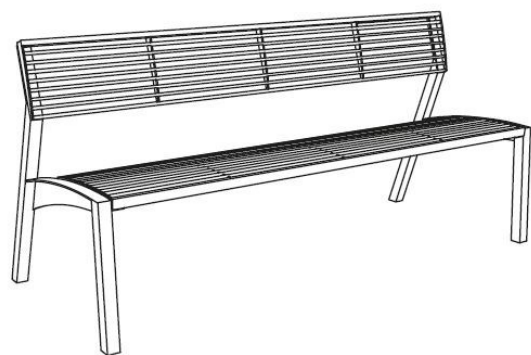

Structure : acier thermolaqué

Assise : ronds en acier thermolaqué

Piédement : 2 parois latérales soudées de tubes d'acier

Finition : thermo laquage

Poids : 42 kg

Options

Coloris : hors standard

Fixation : ancrage par tiges filetées M8 (non fournies)

mmcitéfrance

02 97 63 94 31
info@avenir-voirie.fr

Vera

Banc

Longueur 1,8 m

Référence : LV251

Matière  Acier

Attention