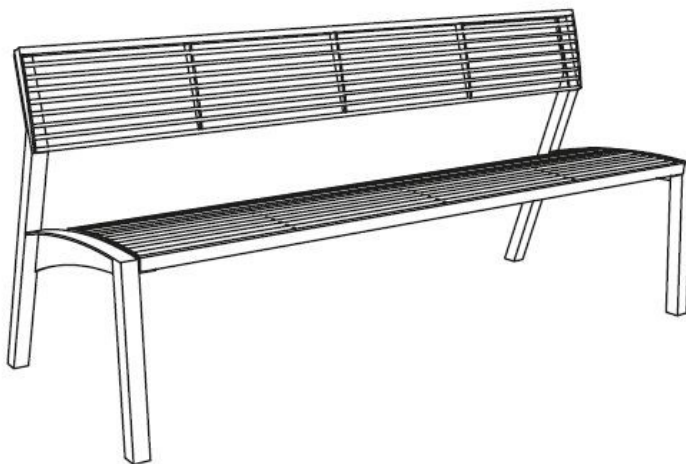

Structure : acier thermolaqué

Assise : ronds en acier thermolaqué

Piédement : 2 parois latérales soudées de tubes d'acier

Finition : thermo laquage

Poids : 42 kg

Options

Coloris : hors standard

Fixation : ancrage par tiges filetées M8 (non fournies)

mmcitéfrance

02 97 63 94 31
info@avenir-voirie.fr

Vera

Banc

Longueur 1,8 m

Référence : LV251

Matière  Acier

Attention