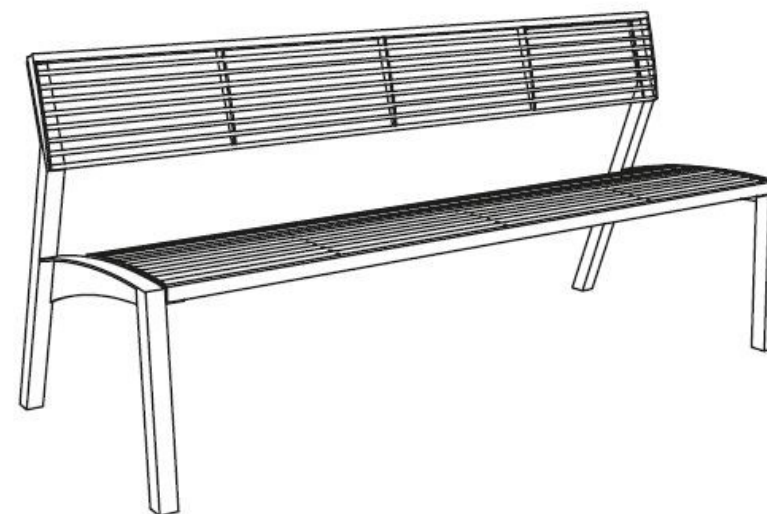

Instructions

Toutes les fournitures de mobilier urbain doivent être fixées conformément aux instructions techniques du fabricant. Si ces indications ne sont pas respectées, vous encourez un dommage sur le produit et des conséquences humaines.