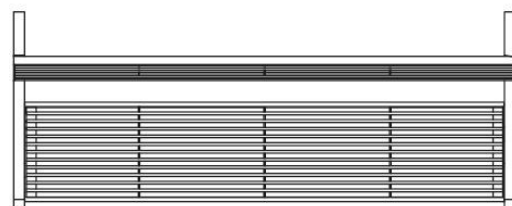

Attention

Les dimensions des produits de mmcité sont arrondies. Le fabricant se réserve le droit de modifier les spécifications techniques sans préavis. Les dimensions et les instructions de pose sont obligatoires.

DATE: 09.07.2019 V:01
TECHNICAL SPECIFICATIONS

VERA LV251

All rights reserved. Protection of industrial design.