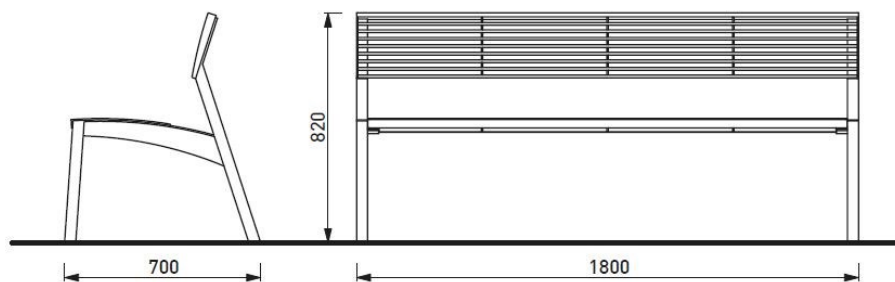

Attention

Les dimensions des produits de mmcité sont arrondies. Le fabricant se réserve le droit de modifier les spécifications techniques sans préavis. Les dimensions et les instructions de pose sont obligatoires.

DATE: 09.07.2019 V:01
TECHNICAL SPECIFICATIONS

VERA LV251

All rights reserved. Protection of industrial design.