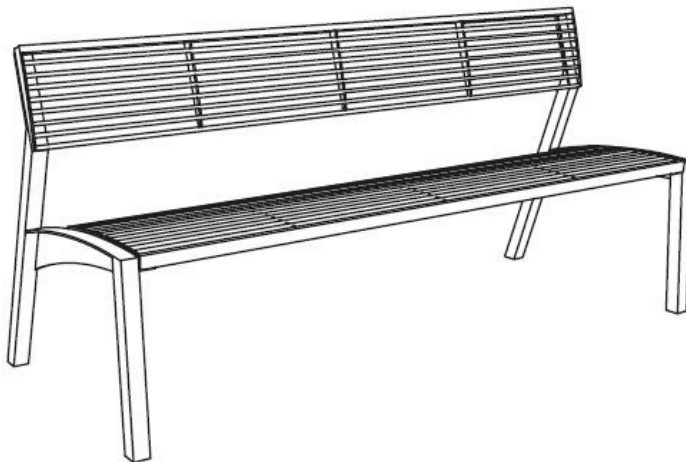

mmcitéfrance

02 97 63 94 31
info@avenir-voirie.fr

Vera

Banc

Longueur 1,8 m

Référence : LV251

Matière  Acier

Description

Structure : acier thermolaqué

Assise : ronds en acier thermolaqué

Piédement : 2 parois latérales soudées de tubes d'acier

Finition : thermo laquage

Poids : 42 kg

Options

Coloris : hors standard

Fixation : ancrage par tiges filetées M8 (non fournies)

Assemblage : les ronds d'acier sont fixés à la structure par des boulons en acier inoxydable.

Coloris standard : peinture mate grenée fin, voir coloris standards en téléchargeant la palette à l'adresse suivante : https://www.avenir-voirie.fr/wp-content/article_pdfs/COUL.pdf autres coloris en option moyennant une plus-value selon quantité.