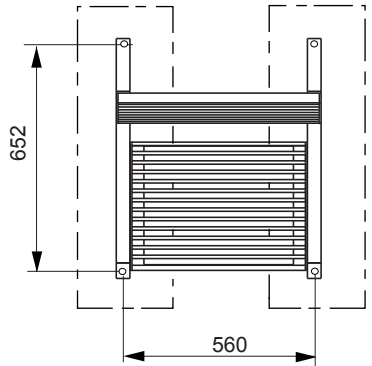

mmcitéfrance

avenir VOIRIE

16, place Théodore Fantin Latour

56000 VANNES

☎ 00 33 (0) 297 639 431

☎ 00 33 (0) 972 116 139

info@avenir-voirie.fr

www.avenir-voirie.fr

LV252

VERA

www.mmcite.com