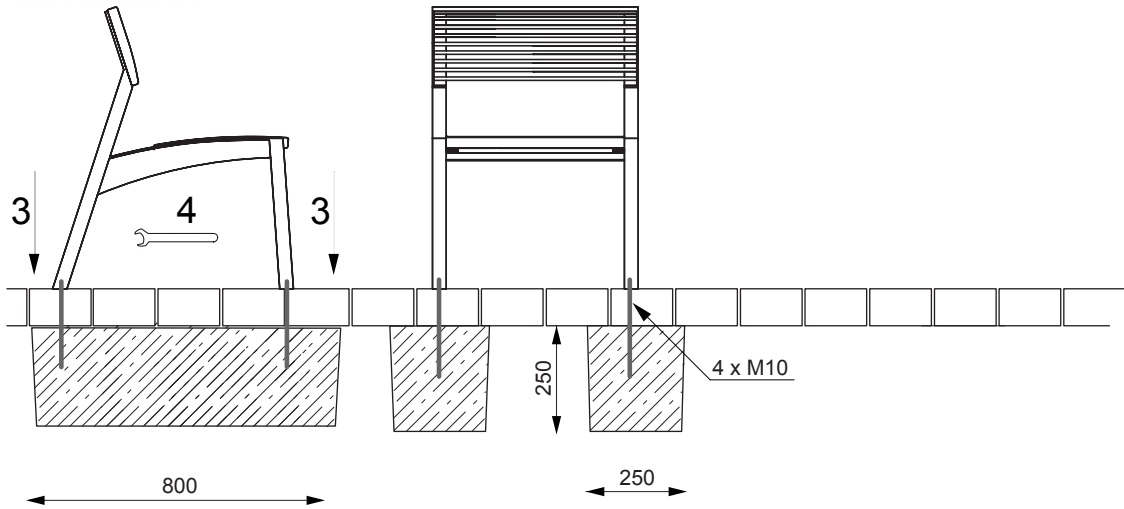

mmcitéfrance

avenir VOIRIE

16, place Théodore Fantin Latour

56000 VANNES

☎ 00 33 (0) 297 639 431

☎ 00 33 (0) 972 116 139

info@avenir-voirie.fr

www.avenir-voirie.fr

LV252

VERA

www.mmcite.com