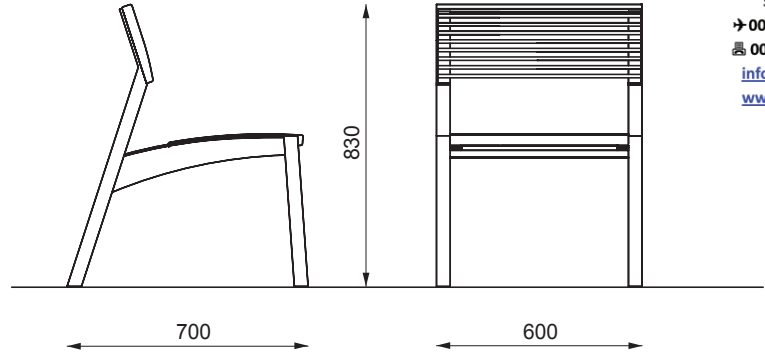

mmcitéfrance

avenir VOIRIE

16, place Théodore Fantin Latour

56000 VANNES

☎ 00 33 (0) 297 639 431

☎ 00 33 (0) 972 116 139

info@avenir-voirie.fr

www.avenir-voirie.fr

LV252

VERA

www.mmcite.com