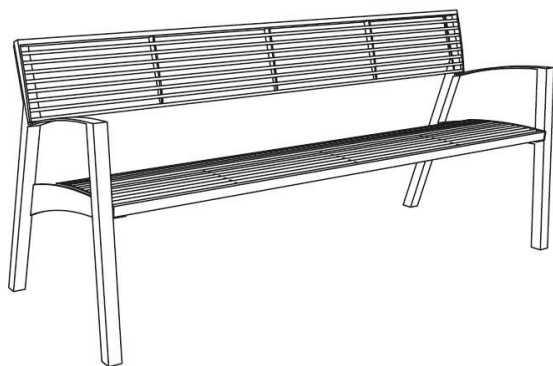

## Description

**Structure et accoudoirs :** acier thermolaqué

**Assise :** ronds en acier thermolaqué

**Piètement:** 2 parois latérales soudées de tubes d'acier

**Finition :** thermo laquage

**Poids :** 45 kg

# Vera

Banc

Longueur 1,8 m

Référence : LV256

Matière  Acier