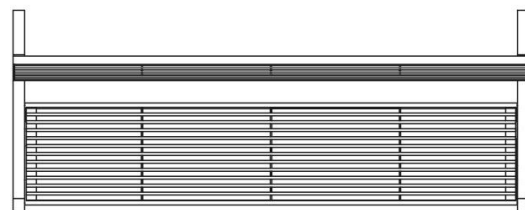

# Vera

Banc

Longueur 1,8 m

Référence : LV256

Matière  Acier