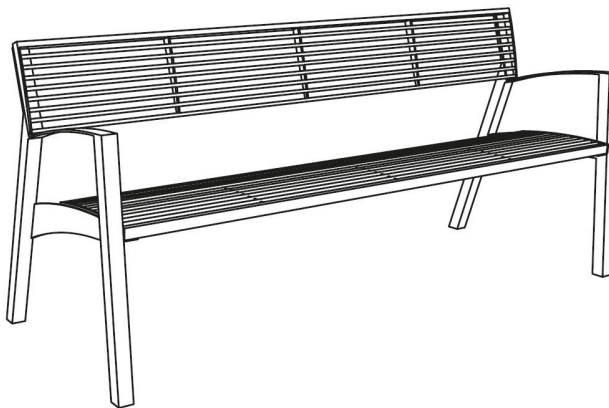

# Vera

Banc

Longueur 1,8 m

Référence : LV256

Matière

Acier

## Description

**Structure et accoudoirs :** acier thermolaqué

**Assise :** ronds en acier thermolaqué

**Piètement:** 2 parois latérales soudées de tubes d'acier

**Finition :** thermo laquage

**Poids :** 45 kg