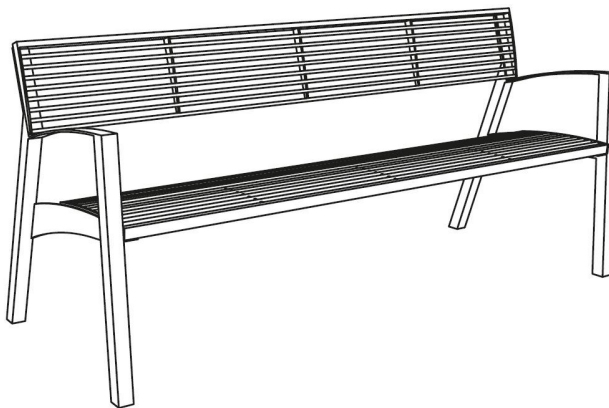

## Description

**Structure et accoudoirs :** acier thermolaqué

**Assise :** ronds en acier thermolaqué

**Piètement:** 2 parois latérales soudées de tubes d'acier

**Finition :** thermo laquage

**Poids :** 45 kg

# Vera

Banc

Longueur 1,8 m

Référence : LV256

Matière  Acier