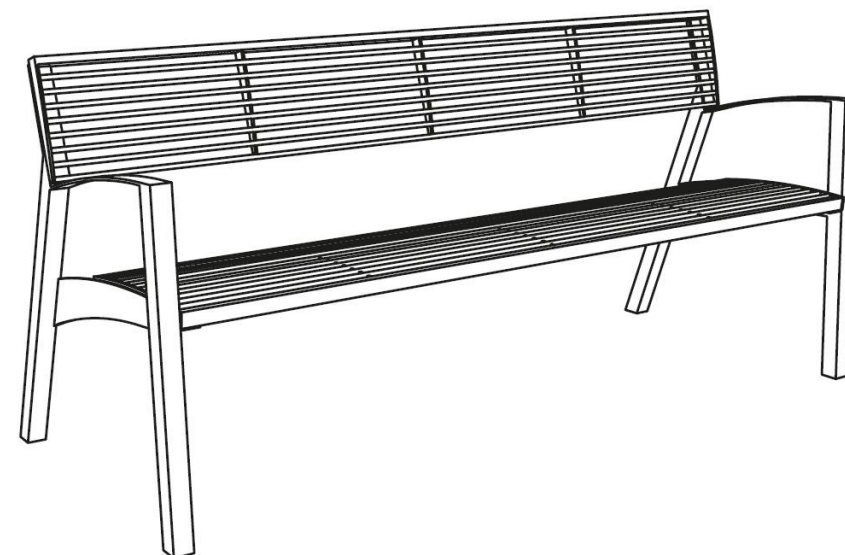

Instructions

Toutes les fournitures de mobilier urbain doivent être fixées conformément aux instructions techniques du fabricant. Si ces indications ne sont pas respectées, vous encourez un dommage sur le produit et des conséquences humaines.